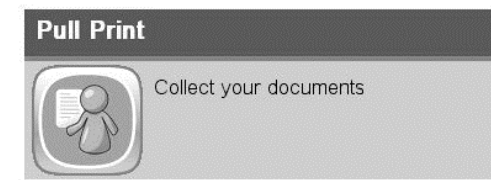

Uz printera ekrāna izvēlieties
Pull Print opciju

On the printer screen select the Pull
Print option