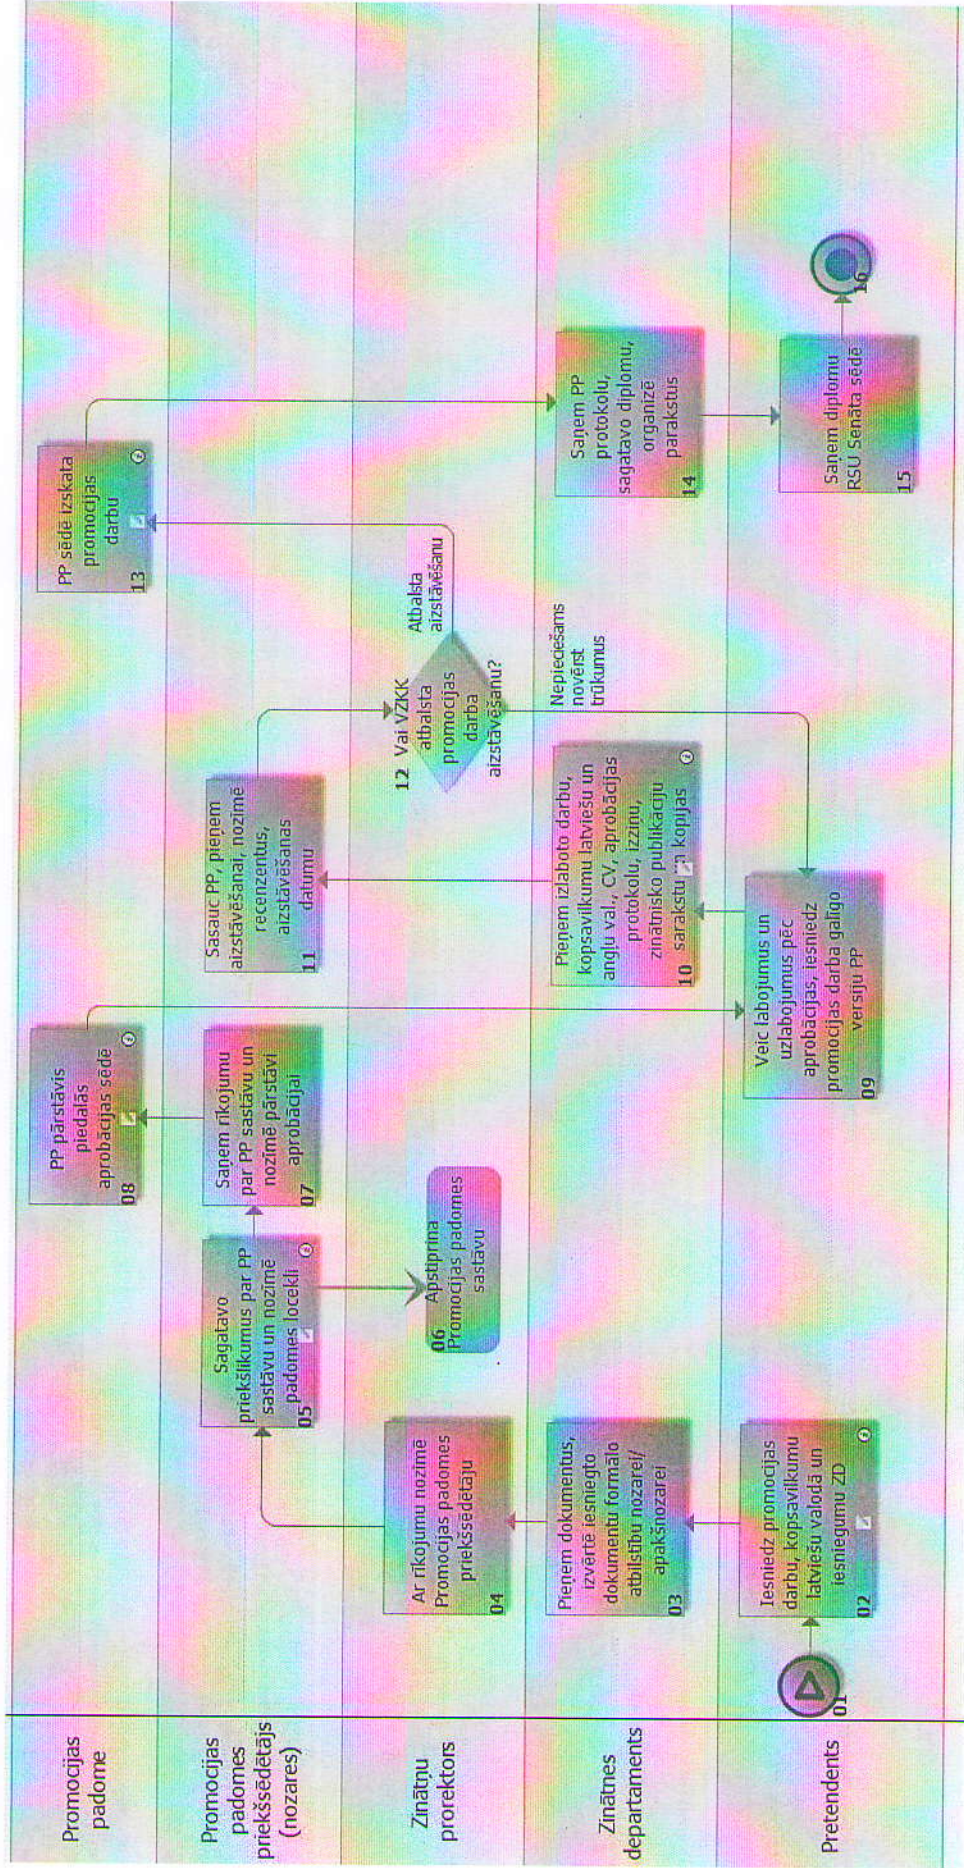

Rektors

J.Gardovskis

Z. Tauriņa
67409225

Rīgas Stradiņa universitāte
Zinātņu prorektore
profesore
IVETA OZOLANTA

Prof. I. Kreiļe

Promocijas kārtība Rīgas Stradiņa universitātē

Izmantotie saīsinājumi:

PP – Promocijas padome