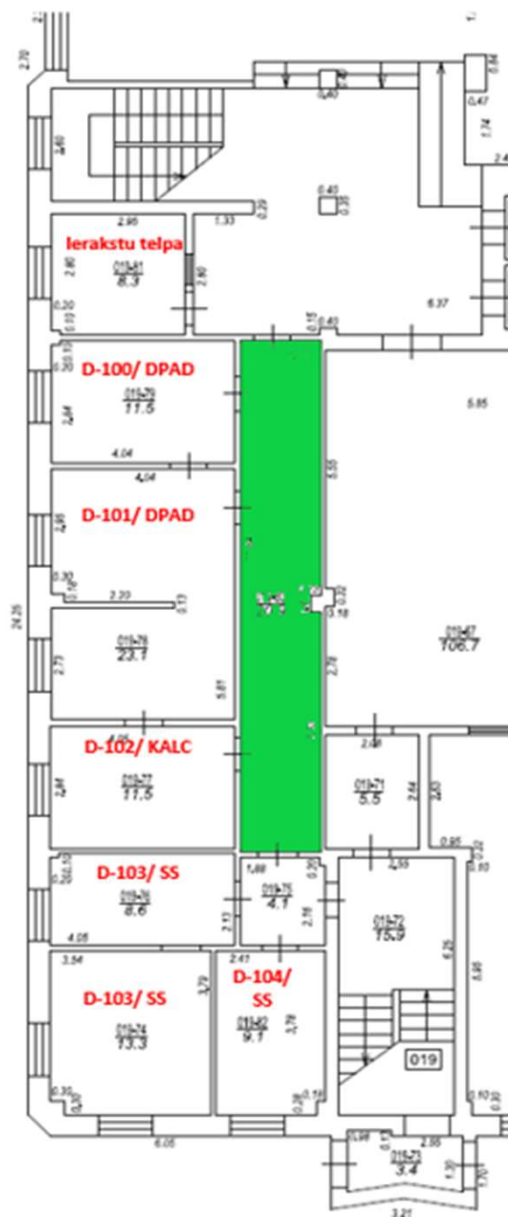

Droša vieta

Dzirciema iela 16
A korpuss
1.stāvs
(skat. zīmējumu)

Droša vieta

Dzirčiema iela 16

A korpuss

2.stāvs

(skat. zīmējumu)

IEEJA NO AUGŠĒJIEM STĀVIEM

IEEJA NO B UN C
KORPUSIEM

Droša vieta

Dzirčiema iela 16
B korpuss
1.stāvs
(skat. zīmējumu)

Droša vieta

Dzirciema iela 16

D korpuss

1.stāvs

(skat. zīmējumu)

Droša vieta

Dzirčiema iela 16

E korpuss

1.stāvs

(skat. zīmējumu)

Droša vieta

Dzirčiema iela 16
E korpuss
1.stāvs
(skat. zīmējumu)

Droša vieta

Dzirčiema iela 16
K korpusss
1.stāvs
(skat. zīmējumu)