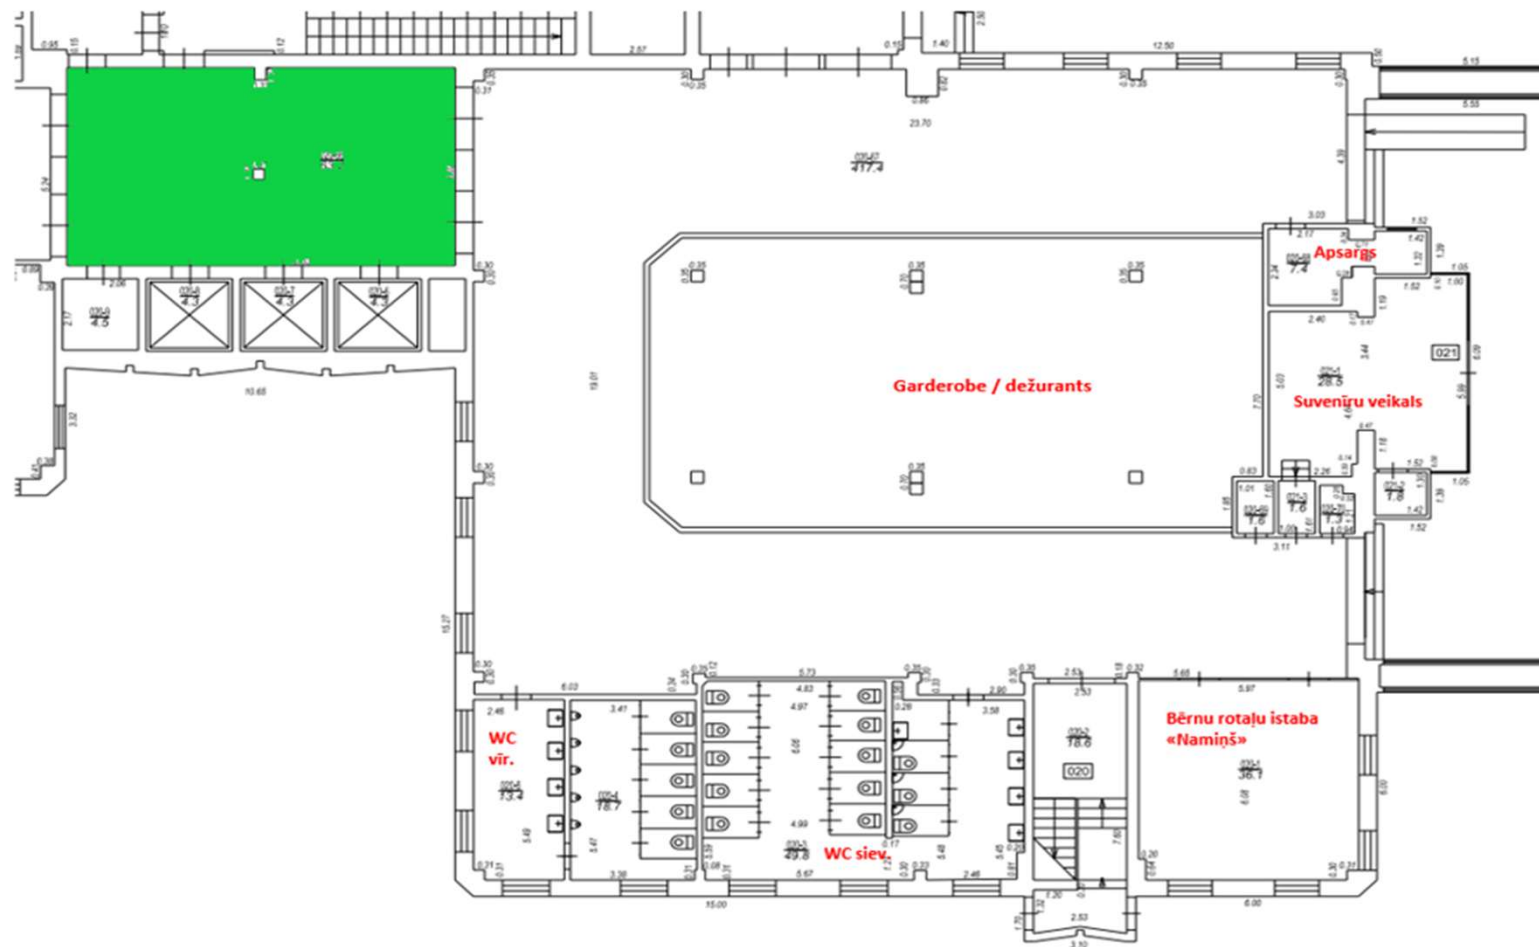

Droša vieta

Dzirciema iela 16
A korpuss
1.stāvs
(skat. zīmējumu)

Droša vieta

Dzirčiema iela 16

A korpuss

2.stāvs

(skat. zīmējumu)

IEEJA NO AUGŠĒJIEM STĀVIEM

IEEJA NO B UN C
KORPUSIEM

Droša vieta

Dzirčiema iela 16
B korpuss
1.stāvs
(skat. zīmējumu)

Droša vieta

Dzirciema iela 16

D korpuss

1.stāvs

(skat. zīmējumu)

Droša vieta

Dzirčiema iela 16

E korpuss

1.stāvs

(skat. zīmējumu)

Droša vieta

Dzirčiema iela 16
E korpuss
1.stāvs
(skat. zīmējumu)

Droša vieta