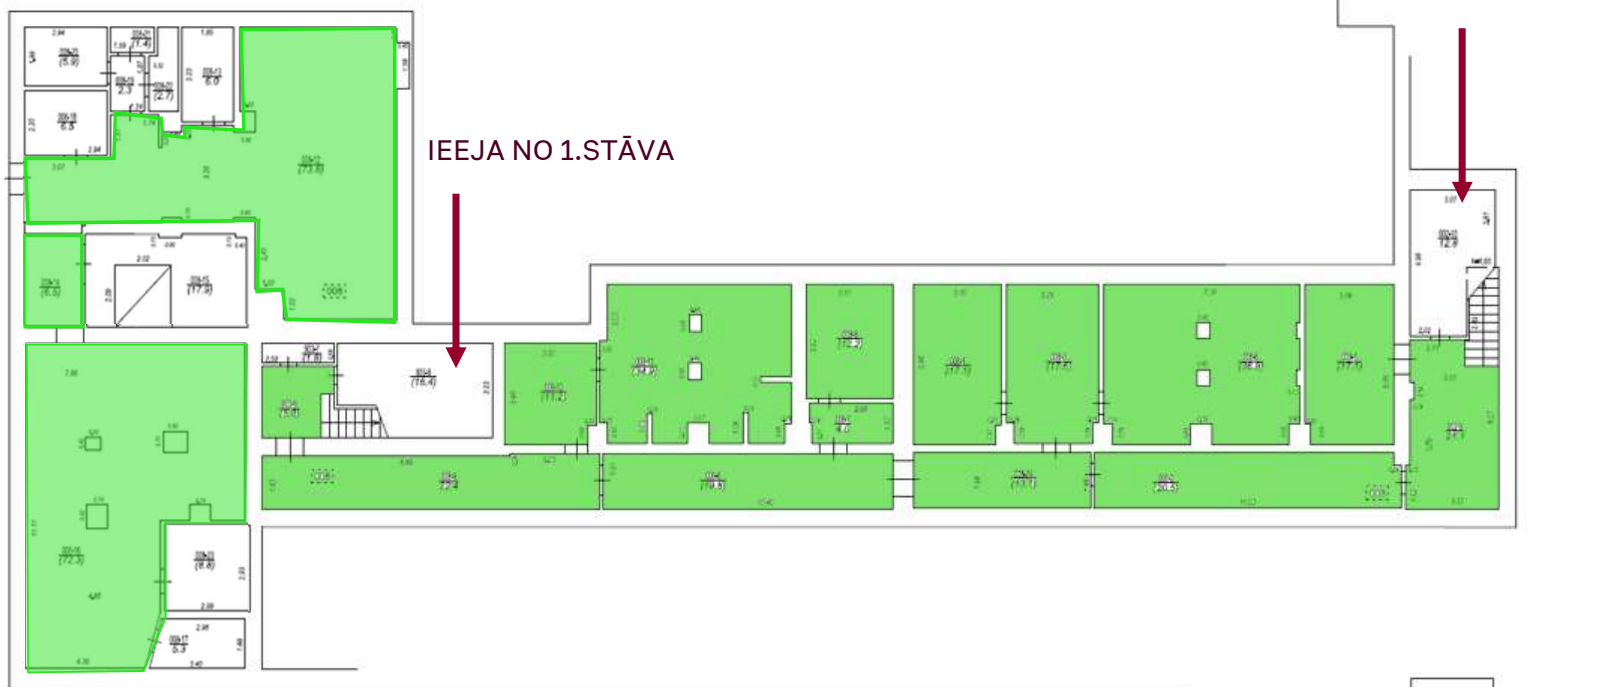

Droša vieta

Mārupe iela 17

K-1

-1.stāvs

(skat. zīmējumu)

IEEJA NO K-2
→

Droša vieta

Mārupe iela 17

K-2

-1.stāvs

(skat. zīmējumu)