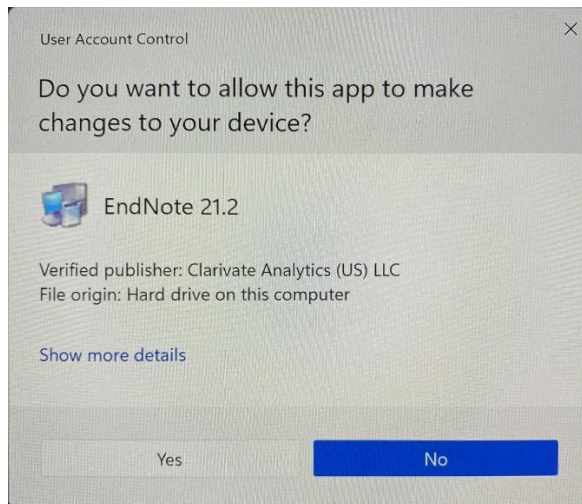

## EndNote 21 rīka uzstādīšana Windows OS

Uzsāciet lietotnes lejupielādi, izmantojot šo saiti:

<https://download.endnote.com/downloads/21/EN21Inst.exe>.

Atveriet pārlūkprogrammas lejupielādēto failu mapē atrodamo EndNote 21 failu.

Parādoties attēlā redzamajam logam, izvēlieties opciju "Yes".

Parādoties attēlā redzamajam logam, izvēlieties opciju "Next".

Parādoties attēlā redzamajam logam, ievadiet produkta atslēgu (lai to iegūtu, rakstiet [biblioteka@rsu.lv](mailto:biblioteka@rsu.lv)) un izvēlieties opciju “Next”.

Parādoties attēlā redzamajam logam, ievadiet savu vārdu, organizācijas saīsinājumu “RSU” un izvēlieties opciju “Next”.

Parādoties attēlā redzamajam logam, izvēlieties opciju “Next”.

Parādoties attēlā redzamajam logam, izvēlieties opciju “I accept the license agreement” un “Next”.