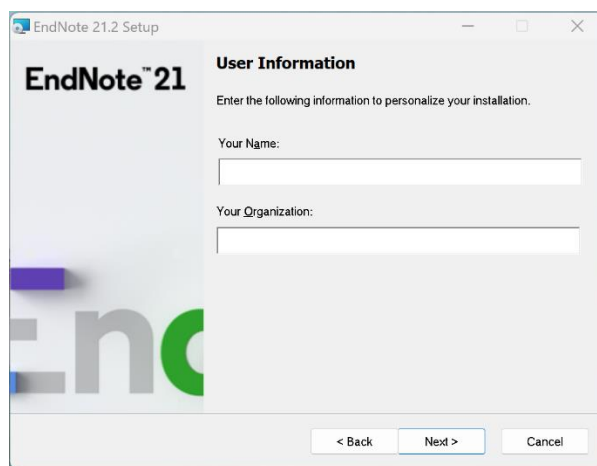

## EndNote 21 rīka uzstādīšana Windows OS

Uzsāciet lietotnes lejupielādi, izmantojot šo saiti:

<https://download.endnote.com/downloads/21/EN21Inst.exe>.

Atveriet pārlūkprogrammas lejupielādēto failu mapē atrodamo EndNote 21 failu.

Parādoties attēlā redzamajam logam, izvēlieties opciju "Yes".

Parādoties attēlā redzamajam logam, izvēlieties opciju "Next".

Parādoties attēlā redzamajam logam, ievadiet produkta atslēgu (lai to iegūtu, rakstiet [biblioteka@rsu.lv](mailto:biblioteka@rsu.lv)) un izvēlieties opciju “Next”.

Parādoties attēlā redzamajam logam, ievadiet savu vārdu, organizācijas saīsinājumu “RSU” un izvēlieties opciju “Next”.

Parādoties attēlā redzamajam logam, izvēlieties opciju “Next”.

Parādoties attēlā redzamajam logam, izvēlieties opciju “I accept the license agreement” un “Next”.

Parādoties attēlā redzamajam logam, izvēlieties opciju “Typical” un “Next”.

Parādoties attēlā redzamajam logam, izvēlieties opciju “Next”.

Parādoties attēlā redzamajam logam, izvēlieties opciju “Next”.

Pēc iepriekšējā soļa tiks uzsākta lietotnes instalācija.