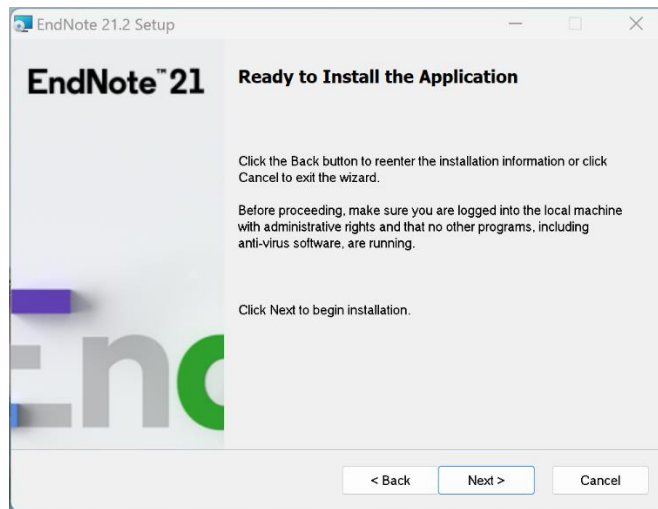

Parādoties attēlā redzamajam logam, ievadiet savu vārdu, organizācijas saīsinājumu “RSU” un izvēlieties opciju “Next”.

Parādoties attēlā redzamajam logam, izvēlieties opciju “Next”.

Parādoties attēlā redzamajam logam, izvēlieties opciju “I accept the license agreement” un “Next”.

Parādoties attēlā redzamajam logam, izvēlieties opciju “Typical” un “Next”.

Parādoties attēlā redzamajam logam, izvēlieties opciju “Next”.

Parādoties attēlā redzamajam logam, izvēlieties opciju “Next”.

Pēc iepriekšējā soļa tiks uzsākta lietotnes instalācija.