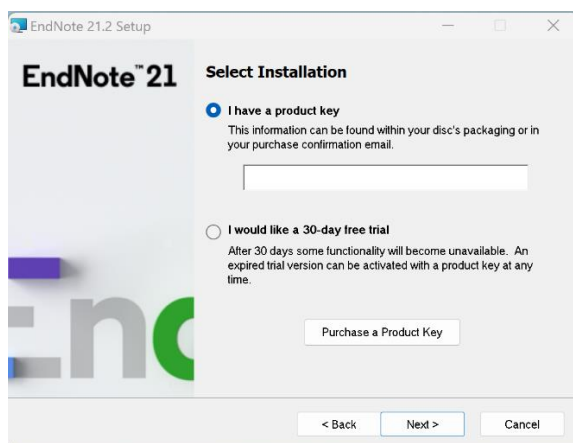

## EndNote 21 rīka uzstādīšana Windows OS

Uzsāciet lietotnes lejupielādi, izmantojot šo saiti:

<https://download.endnote.com/downloads/21/EN21Inst.exe>.

Atveriet pārlūkprogrammas lejupielādēto failu mapē atrodamo EndNote 21 failu.

Parādoties attēlā redzamajam logam, izvēlieties opciju "Yes".

Parādoties attēlā redzamajam logam, izvēlieties opciju "Next".

Parādoties attēlā redzamajam logam, ievadiet produkta atslēgu (lai to iegūtu, rakstiet [biblioteka@rsu.lv](mailto:biblioteka@rsu.lv)) un izvēlieties opciju “Next”.