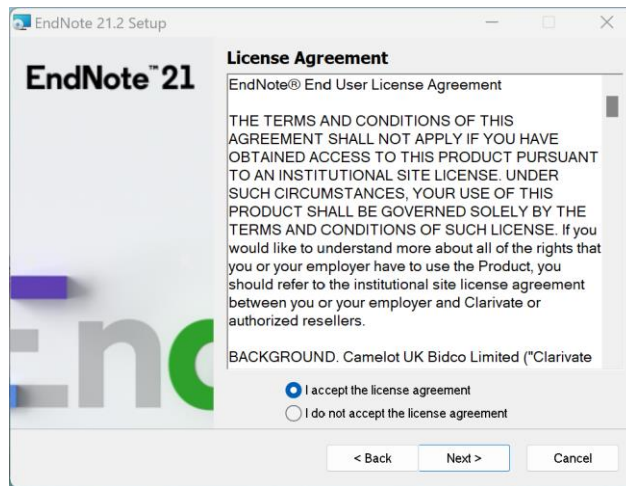

## EndNote 21 rīka uzstādīšana Windows OS

Uzsāciet lietotnes lejupielādi, izmantojot šo saiti:

<https://download.endnote.com/downloads/21/EN21Inst.exe>.

Atveriet pārlūkprogrammas lejupielādēto failu mapē atrodamo EndNote 21 failu.

Parādoties attēlā redzamajam logam, izvēlieties opciju "Yes".

Parādoties attēlā redzamajam logam, izvēlieties opciju "Next".

Parādoties attēlā redzamajam logam, ievadiet produkta atslēgu (lai to iegūtu, rakstiet [biblioteka@rsu.lv](mailto:biblioteka@rsu.lv)) un izvēlieties opciju “Next”.

Parādoties attēlā redzamajam logam, ievadiet savu vārdu, organizācijas saīsinājumu “RSU” un izvēlieties opciju “Next”.

Parādoties attēlā redzamajam logam, izvēlieties opciju “Next”.

Parādoties attēlā redzamajam logam, izvēlieties opciju “I accept the license agreement” un “Next”.