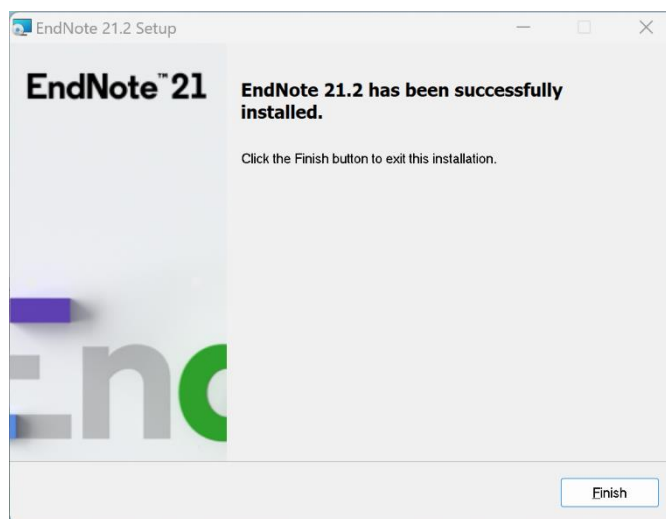

Parādoties attēlā redzamajam logam, ievadiet savu vārdu, organizācijas saīsinājumu “RSU” un izvēlieties opciju “Next”.

Parādoties attēlā redzamajam logam, izvēlieties opciju “Next”.

Parādoties attēlā redzamajam logam, izvēlieties opciju “I accept the license agreement” un “Next”.

Parādoties attēlā redzamajam logam, izvēlieties opciju “Typical” un “Next”.

Parādoties attēlā redzamajam logam, izvēlieties opciju “Next”.

Parādoties attēlā redzamajam logam, izvēlieties opciju “Next”.

Pēc iepriekšējā soļa tiks uzsākta lietotnes instalācija.

Parādoties attēlā redzamajam logam, izvēlieties opciju "Finish".

Dodieties uz programmu joslu, lai atvērtu EndNote 21 rīku.

Parādoties attēlā redzamajam logam, izvēlieties opciju “Create a new library”.