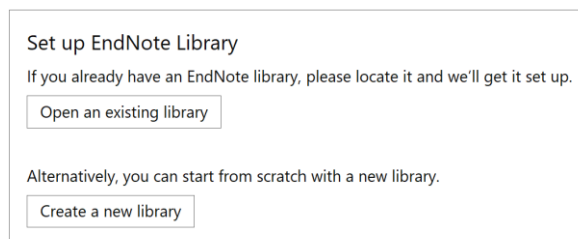

Parādoties attēlā redzamajam logam, ievadiet savu vārdu, organizācijas saīsinājumu “RSU” un izvēlieties opciju “Next”.

Parādoties attēlā redzamajam logam, izvēlieties opciju “Next”.

Parādoties attēlā redzamajam logam, izvēlieties opciju “I accept the license agreement” un “Next”.

Parādoties attēlā redzamajam logam, izvēlieties opciju “Typical” un “Next”.

Parādoties attēlā redzamajam logam, izvēlieties opciju “Next”.

Parādoties attēlā redzamajam logam, izvēlieties opciju “Next”.

Pēc iepriekšējā soļa tiks uzsākta lietotnes instalācija.

Parādoties attēlā redzamajam logam, izvēlieties opciju "Finish".

Dodieties uz programmu joslu, lai atvērtu EndNote 21 rīku.

Parādoties attēlā redzamajam logam, izvēlieties opciju “Create a new library”.