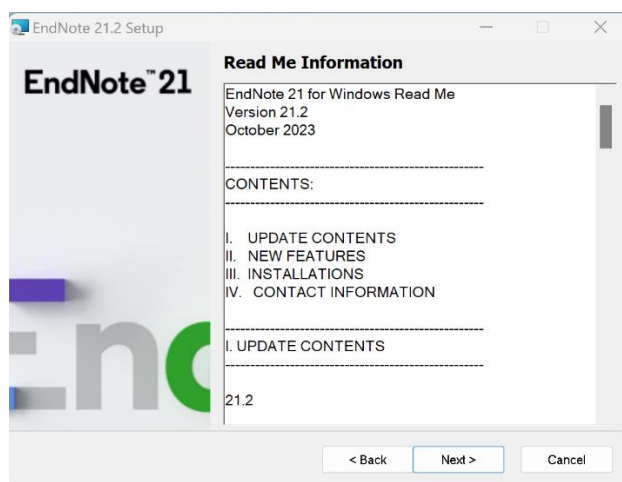

## EndNote 21 rīka uzstādīšana Windows OS

Uzsāciet lietotnes lejupielādi, izmantojot šo saiti:

<https://download.endnote.com/downloads/21/EN21Inst.exe>.

Atveriet pārlūkprogrammas lejupielādēto failu mapē atrodamo EndNote 21 failu.

Parādoties attēlā redzamajam logam, izvēlieties opciju "Yes".

Parādoties attēlā redzamajam logam, izvēlieties opciju "Next".

Parādoties attēlā redzamajam logam, ievadiet produkta atslēgu (lai to iegūtu, rakstiet [biblioteka@rsu.lv](mailto:biblioteka@rsu.lv)) un izvēlieties opciju “Next”.

Parādoties attēlā redzamajam logam, ievadiet savu vārdu, organizācijas saīsinājumu “RSU” un izvēlieties opciju “Next”.

Parādoties attēlā redzamajam logam, izvēlieties opciju “Next”.

Parādoties attēlā redzamajam logam, izvēlieties opciju “I accept the license agreement” un “Next”.

Parādoties attēlā redzamajam logam, izvēlieties opciju “Typical” un “Next”.

Parādoties attēlā redzamajam logam, izvēlieties opciju “Next”.

Parādoties attēlā redzamajam logam, izvēlieties opciju “Next”.

Pēc iepriekšējā soļa tiks uzsākta lietotnes instalācija.