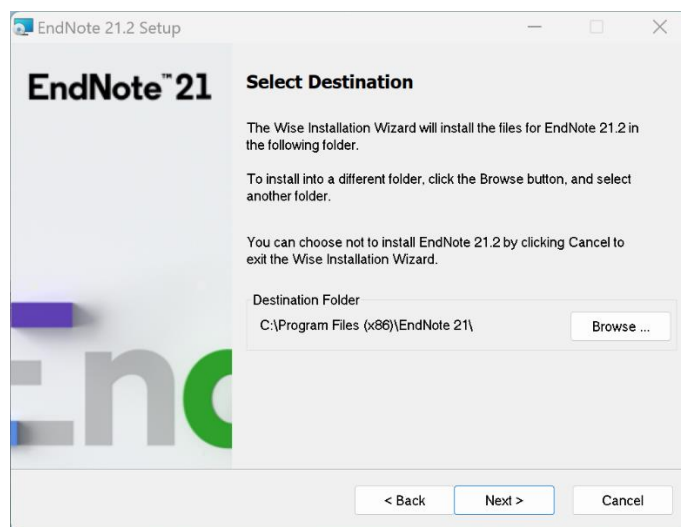

Parādoties attēlā redzamajam logam, ievadiet savu vārdu, organizācijas saīsinājumu “RSU” un izvēlieties opciju “Next”.

Parādoties attēlā redzamajam logam, izvēlieties opciju “Next”.

Parādoties attēlā redzamajam logam, izvēlieties opciju “I accept the license agreement” un “Next”.

Parādoties attēlā redzamajam logam, izvēlieties opciju “Typical” un “Next”.

Parādoties attēlā redzamajam logam, izvēlieties opciju “Next”.

Parādoties attēlā redzamajam logam, izvēlieties opciju “Next”.

Pēc iepriekšējā soļa tiks uzsākta lietotnes instalācija.