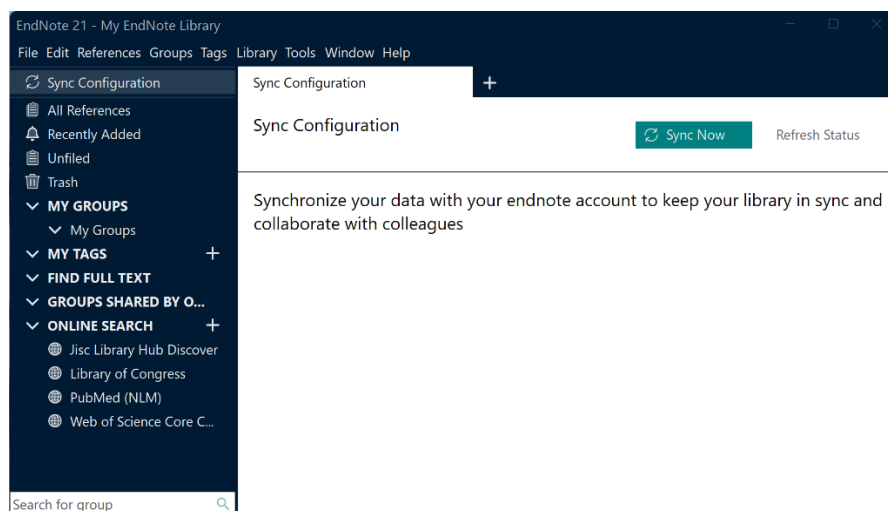

Parādoties attēlā redzamajam logam, izvēlieties opciju “Typical” un “Next”.

Parādoties attēlā redzamajam logam, izvēlieties opciju “Next”.

Parādoties attēlā redzamajam logam, izvēlieties opciju “Next”.

Pēc iepriekšējā soļa tiks uzsākta lietotnes instalācija.

Parādoties attēlā redzamajam logam, izvēlieties opciju "Finish".

Dodieties uz programmu joslu, lai atvērtu EndNote 21 rīku.

Parādoties attēlā redzamajam logam, izvēlieties opciju “Create a new library”.

Ja Jums ir izveidota rīka tiešsaistes versija vai esat strādājis, izmantojot citu ierīci, Jums ir iespēja sinhronizēt savu saturu, izmantojot attēlā redzamo opciju “Sync Now”, ko atradīsiet sadaļā “Sync Configuration”.