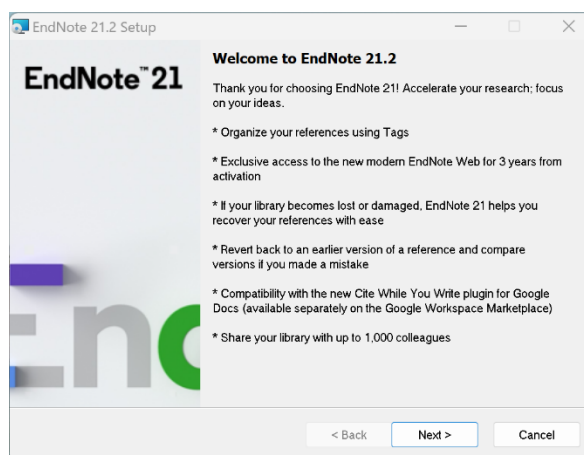

## EndNote 21 rīka uzstādīšana Windows OS

Uzsāciet lietotnes lejupielādi, izmantojot šo saiti:

<https://download.endnote.com/downloads/21/EN21Inst.exe>.

Atveriet pārlūkprogrammas lejupielādēto failu mapē atrodamo EndNote 21 failu.

Parādoties attēlā redzamajam logam, izvēlieties opciju "Yes".

Parādoties attēlā redzamajam logam, izvēlieties opciju "Next".

Parādoties attēlā redzamajam logam, ievadiet produkta atslēgu (lai to iegūtu, rakstiet [biblioteka@rsu.lv](mailto:biblioteka@rsu.lv)) un izvēlieties opciju “Next”.