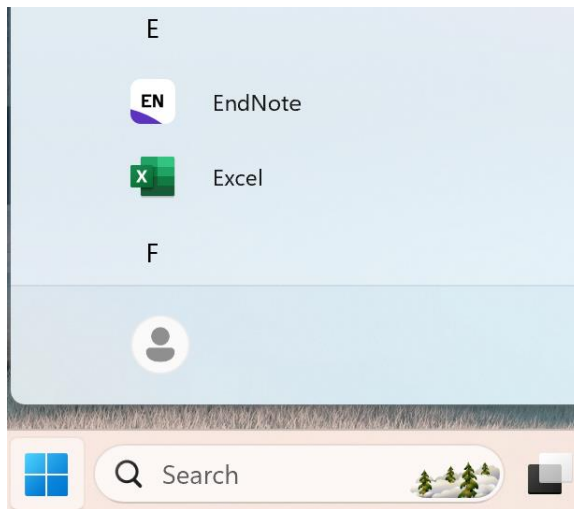

Parādoties attēlā redzamajam logam, ievadiet savu vārdu, organizācijas saīsinājumu “RSU” un izvēlieties opciju “Next”.

Parādoties attēlā redzamajam logam, izvēlieties opciju “Next”.

Parādoties attēlā redzamajam logam, izvēlieties opciju “I accept the license agreement” un “Next”.

Parādoties attēlā redzamajam logam, izvēlieties opciju “Typical” un “Next”.

Parādoties attēlā redzamajam logam, izvēlieties opciju “Next”.

Parādoties attēlā redzamajam logam, izvēlieties opciju “Next”.

Pēc iepriekšējā soļa tiks uzsākta lietotnes instalācija.

Parādoties attēlā redzamajam logam, izvēlieties opciju "Finish".

Dodieties uz programmu joslu, lai atvērtu EndNote 21 rīku.

Parādoties attēlā redzamajam logam, izvēlieties opciju “Create a new library”.