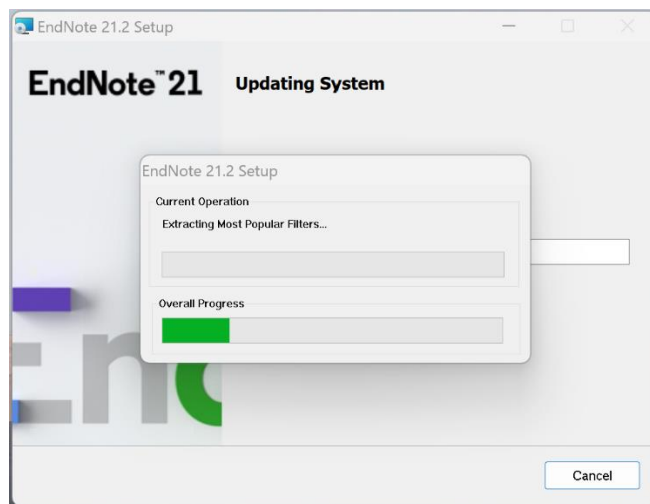

Parādoties attēlā redzamajam logam, ievadiet savu vārdu, organizācijas saīsinājumu “RSU” un izvēlieties opciju “Next”.

Parādoties attēlā redzamajam logam, izvēlieties opciju “Next”.

Parādoties attēlā redzamajam logam, izvēlieties opciju “I accept the license agreement” un “Next”.

Parādoties attēlā redzamajam logam, izvēlieties opciju “Typical” un “Next”.

Parādoties attēlā redzamajam logam, izvēlieties opciju “Next”.

Parādoties attēlā redzamajam logam, izvēlieties opciju “Next”.

Pēc iepriekšējā soļa tiks uzsākta lietotnes instalācija.

Parādoties attēlā redzamajam logam, izvēlieties opciju "Finish".

Dodieties uz programmu joslu, lai atvērtu EndNote 21 rīku.

Parādoties attēlā redzamajam logam, izvēlieties opciju “Create a new library”.