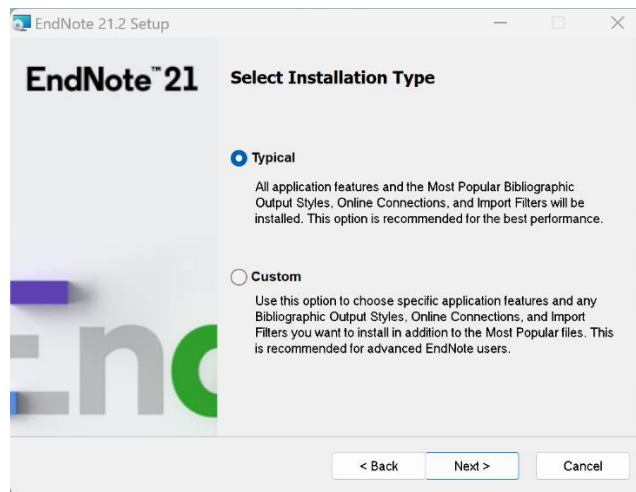

Parādoties attēlā redzamajam logam, ievadiet savu vārdu, organizācijas saīsinājumu “RSU” un izvēlieties opciju “Next”.

Parādoties attēlā redzamajam logam, izvēlieties opciju “Next”.

Parādoties attēlā redzamajam logam, izvēlieties opciju “I accept the license agreement” un “Next”.

Parādoties attēlā redzamajam logam, izvēlieties opciju “Typical” un “Next”.

Parādoties attēlā redzamajam logam, izvēlieties opciju “Next”.

Parādoties attēlā redzamajam logam, izvēlieties opciju “Next”.

Pēc iepriekšējā soļa tiks uzsākta lietotnes instalācija.