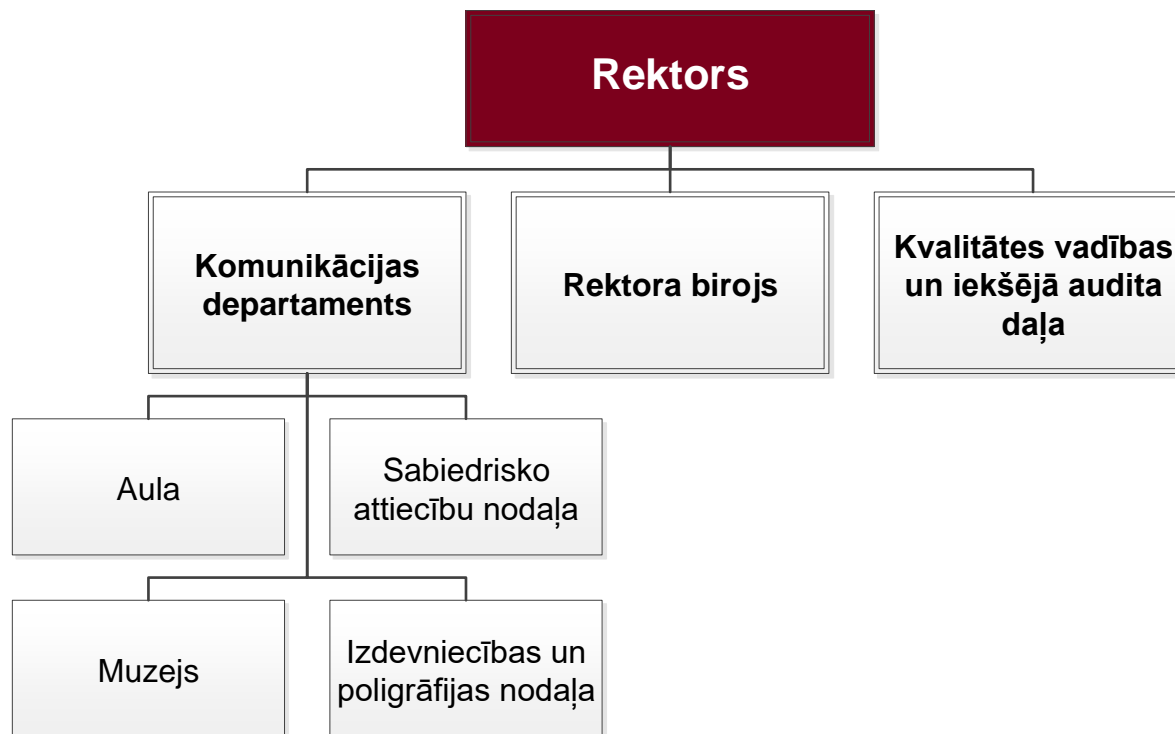

RĪGAS STRADIŅA UNIVERSITĀTES PAKĻAUTĪBU STRUKTŪRSHĒMA

* Rektors un prorektori kopā viņu pakļautībā esošajām struktūrvienībām un darbiniekiem RSU informatīvajās sistēmās tiek klasificēti attiecīgās jomas pārvaldē.

**Veselības studiju
prorektors**