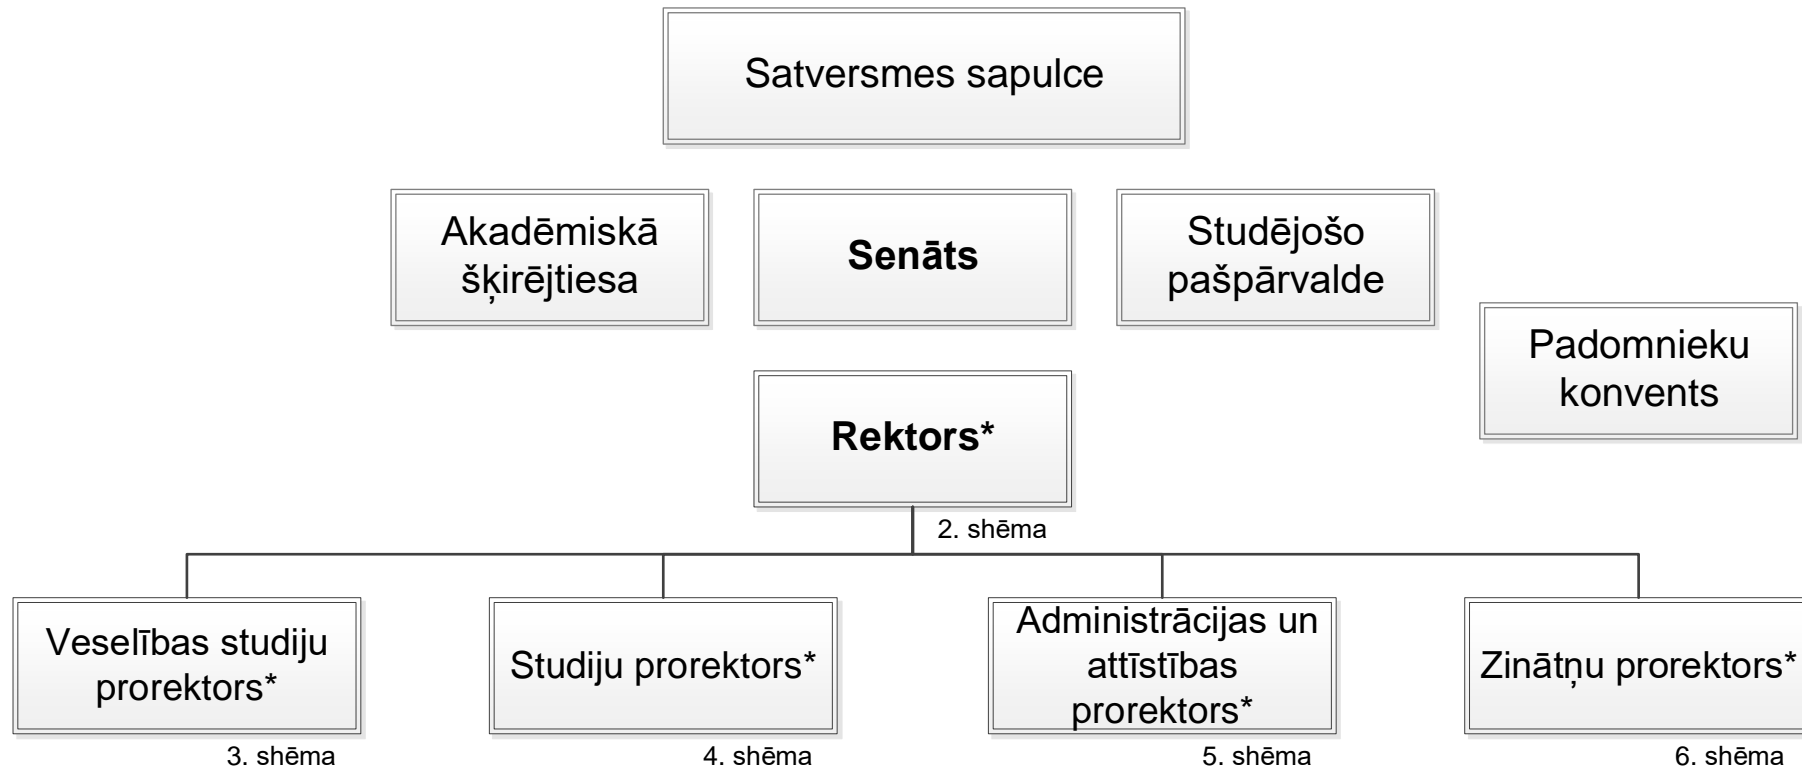

RĪGAS STRADIŅA UNIVERSITĀTES PAKĻAUTĪBU STRUKTŪRSHĒMA

* Rektors un prorektori kopā viņu pakļautībā esošajām struktūrvienībām un darbiniekiem RSU informatīvajās sistēmās tiek klasificēti attiecīgās jomas pārvaldē.

**Veselības studiju
prorektors**