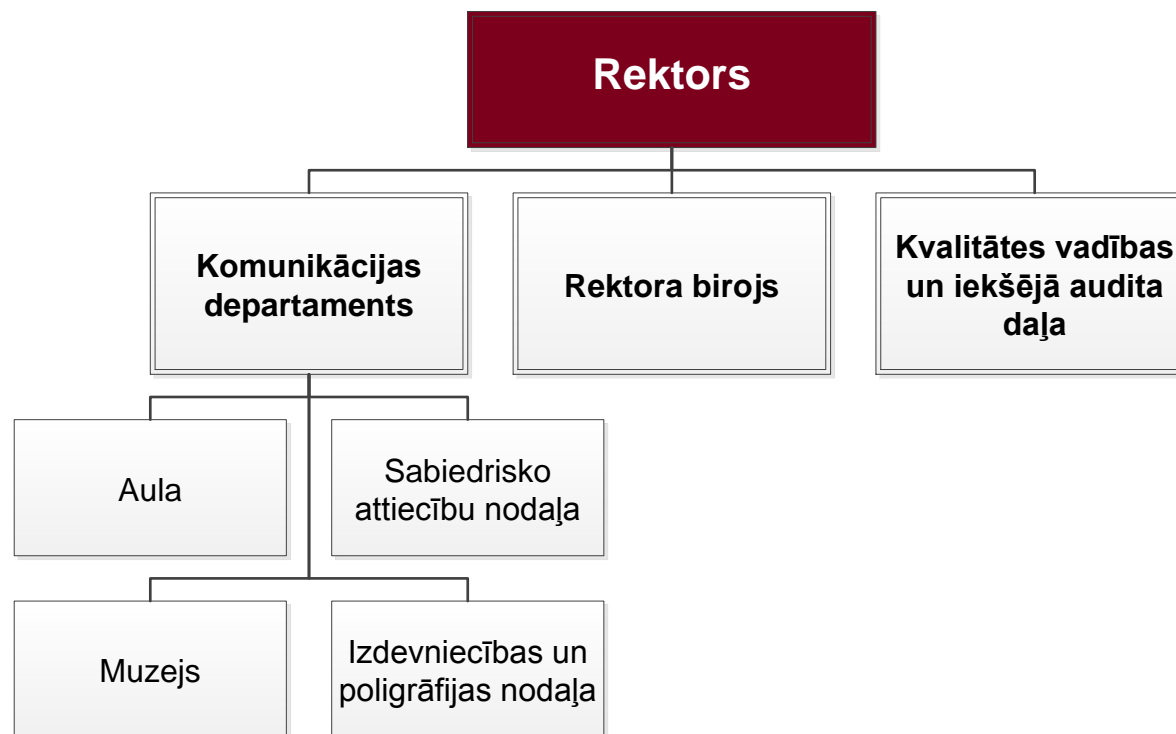

RĪGAS STRADIŅA UNIVERSITĀTES PAKĻAUTĪBU STRUKTŪRSHĒMA

* Rektors un prorektori kopā viņu pakļautībā esošajām struktūrvienībām un darbiniekiem RSU informatīvajās sistēmās tiek klasificēti attiecīgās jomas pārvaldē.

**Veselības studiju
 prorektors**