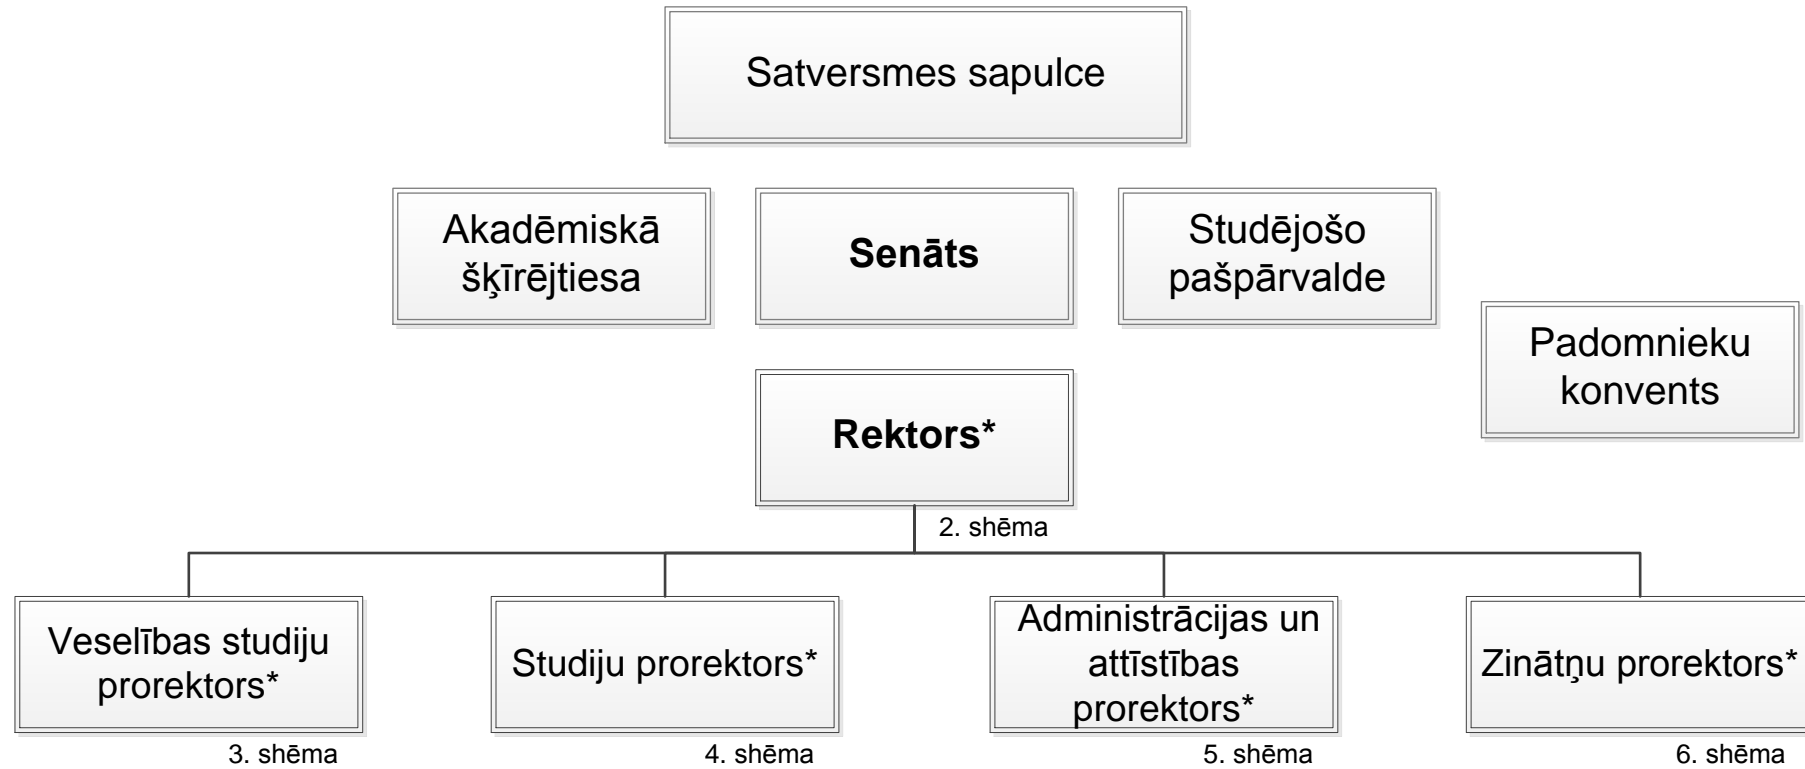

RĪGAS STRADIŅA UNIVERSITĀTES PAKĻAUTĪBU STRUKTŪRSHĒMA

* Rektors un prorektori kopā viņu pakļautībā esošajām struktūrvienībām un darbiniekiem RSU informatīvajās sistēmās tiek klasificēti attiecīgās jomas pārvaldē.

**Veselības studiju
 prorektors**