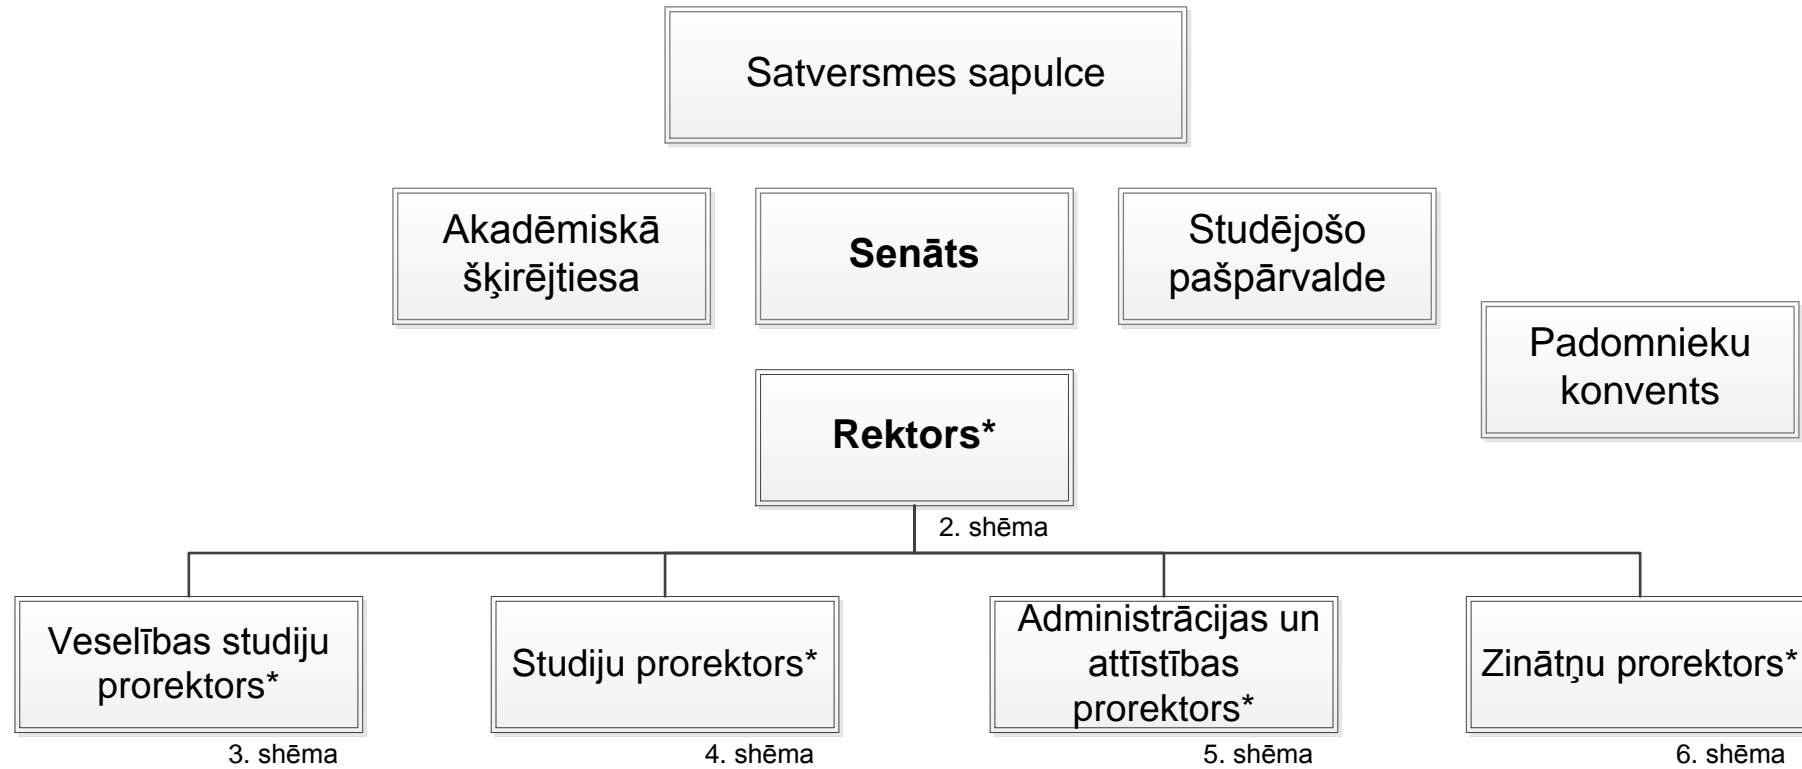

RĪGAS STRADIŅA UNIVERSITĀTES PAKĻAUTĪBU STRUKTŪRSHĒMA

* Rektors un prorektori kopā viņu pakļautībā esošajām struktūrvienībām un darbiniekiem RSU informatīvajās sistēmās tiek klasificēti attiecīgās jomas pārvaldē.