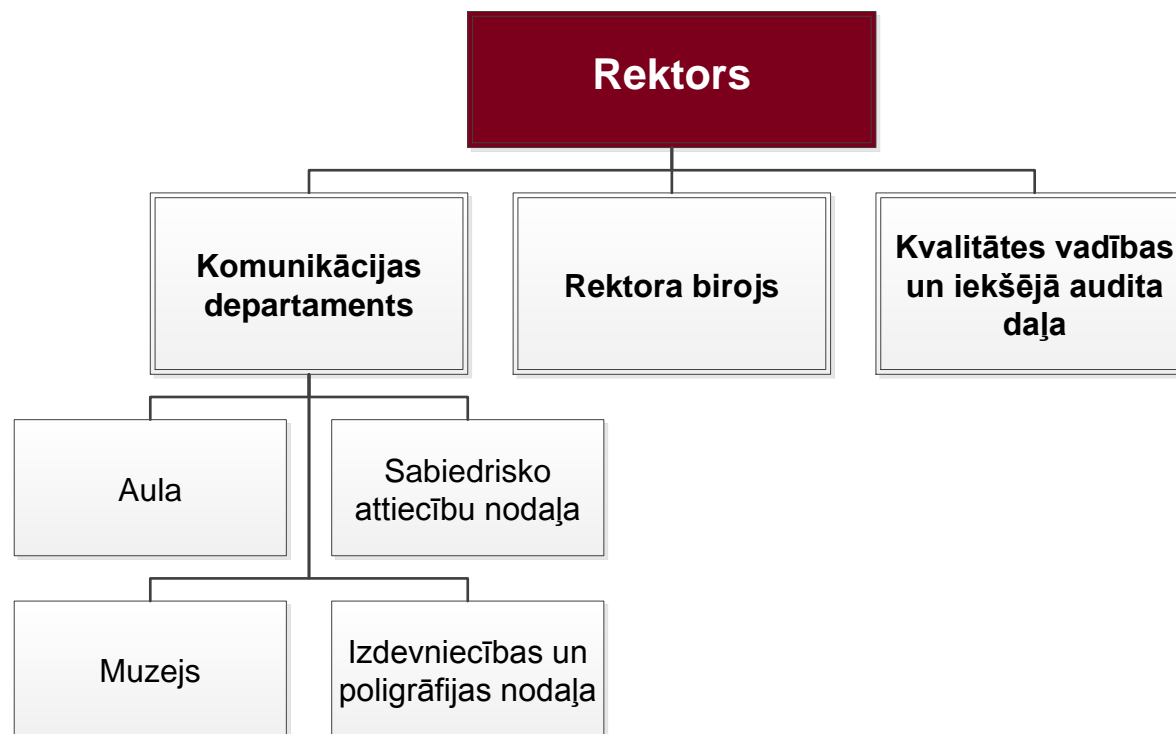

## RĪGAS STRADIŅA UNIVERSITĀTES PAKĻAUTĪBU STRUKTŪRSHĒMA

\* Rektors un prorektori kopā viņu pakļautībā esošajām struktūrvienībām un darbiniekiem RSU informatīvajās sistēmās tiek klasificēti attiecīgās jomas pārvaldē.

## Veselības studiju prorektors