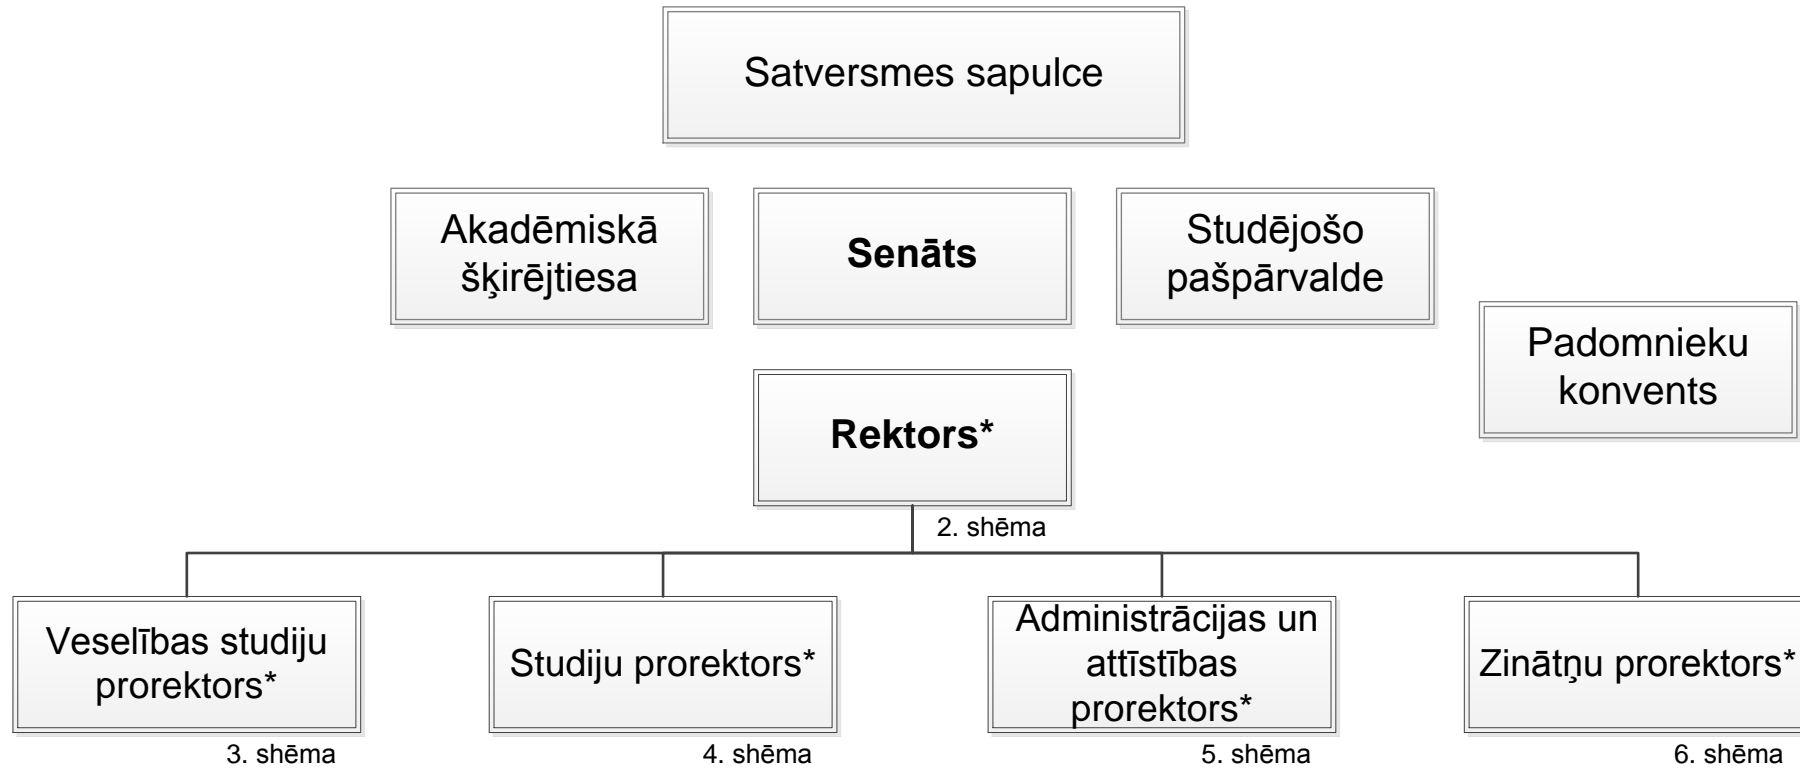

## RĪGAS STRADIŅA UNIVERSITĀTES PAKĻAUTĪBU STRUKTŪRSHĒMA

\* Rektors un prorektori kopā viņu pakļautībā esošajām struktūrvienībām un darbiniekiem RSU informatīvajās sistēmās tiek klasificēti attiecīgās jomas pārvaldē.

## Veselības studiju prorektors