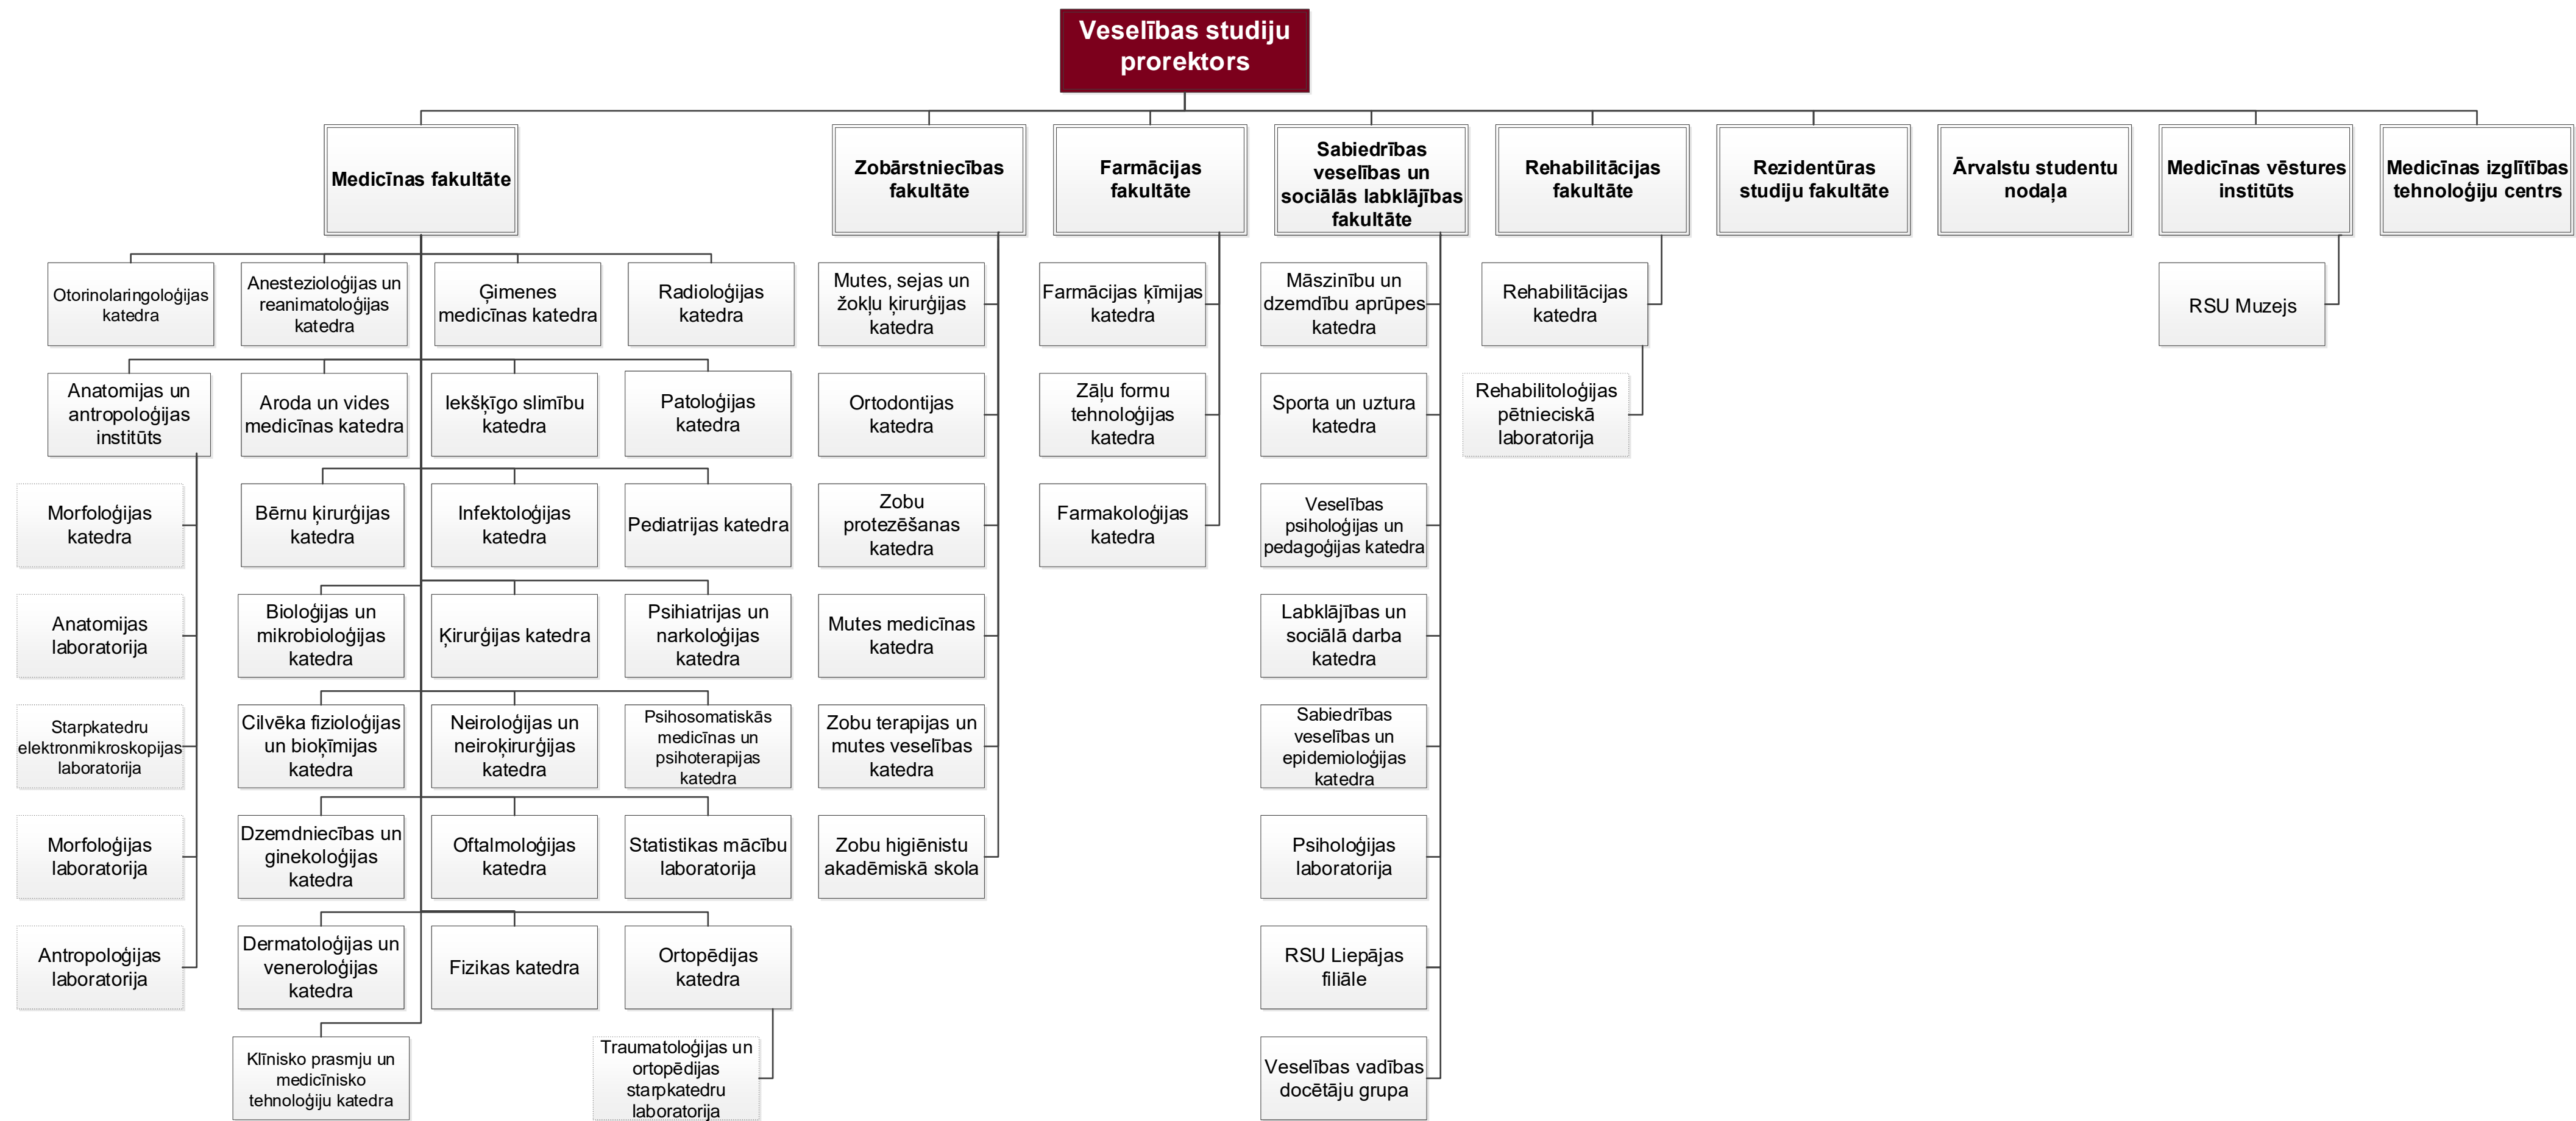

RĪGAS STRADIŅA UNIVERSITĀTES PAKĻAUTĪBU STRUKTŪRSHĒMA

Zinātņu prorektors