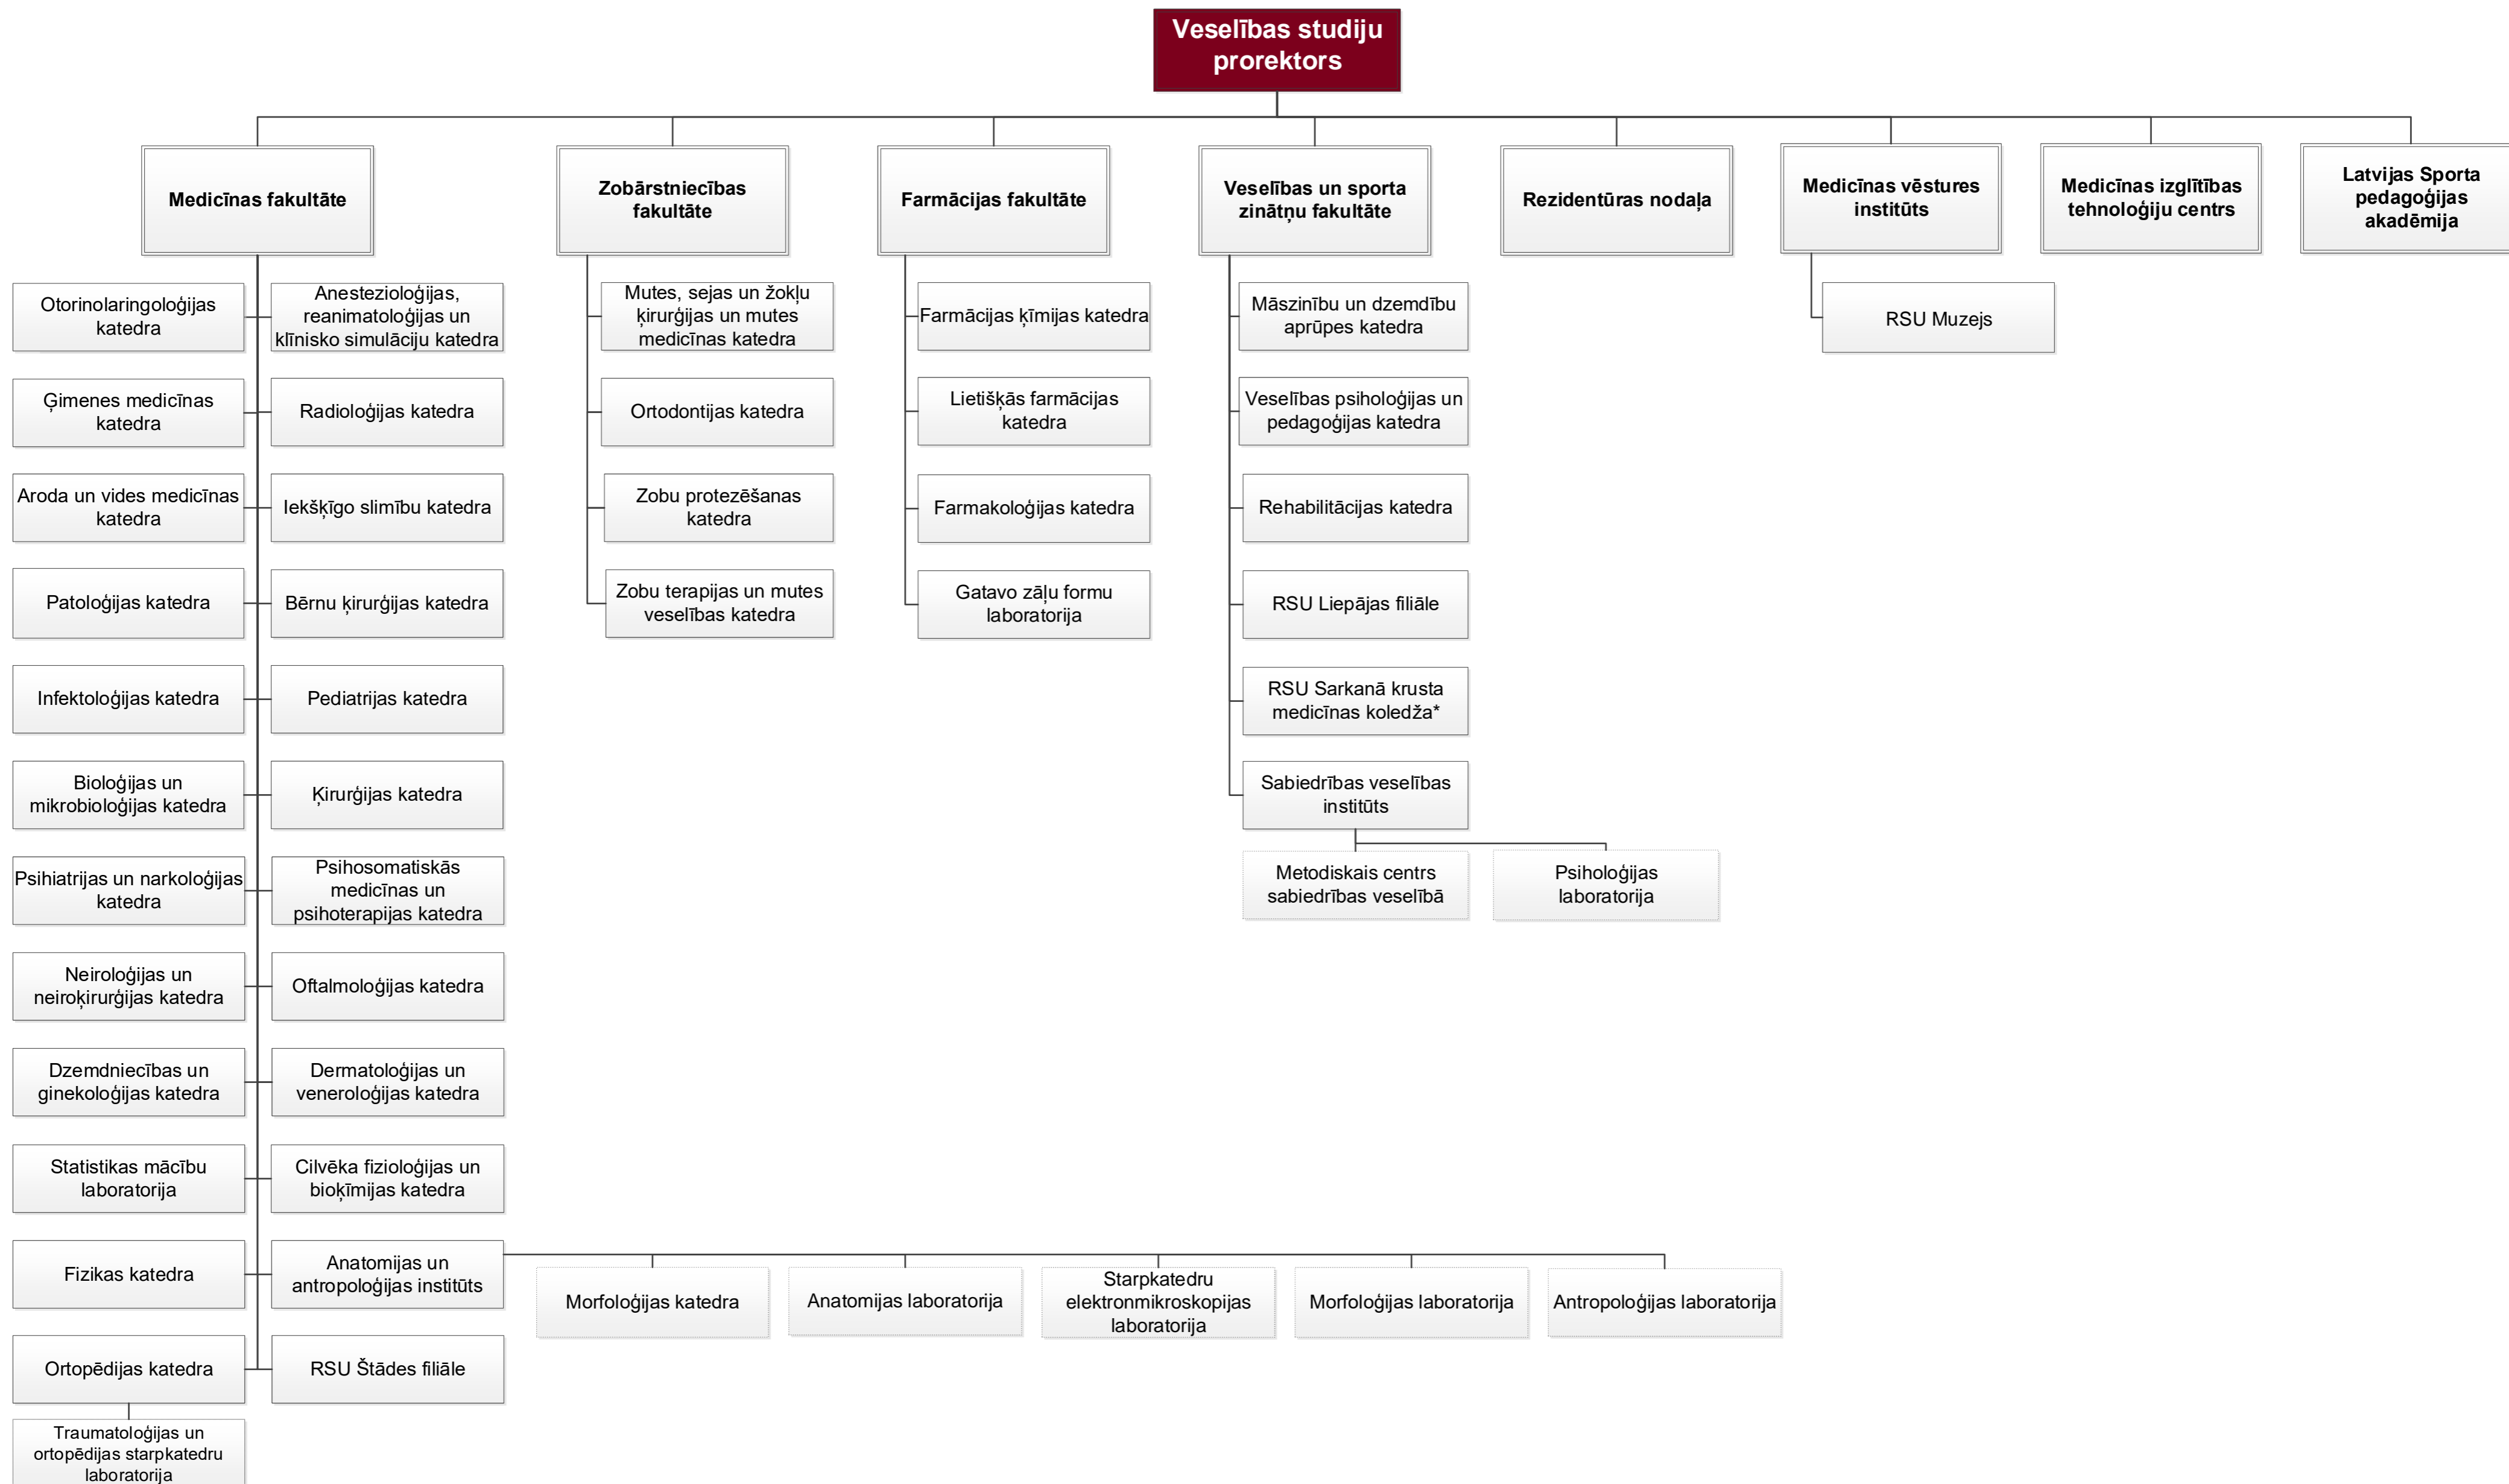

RĪGAS STRADIŅA UNIVERSITĀTES PĀRVALDE

Satversmes
sapulce

Senāts

Rektors

Padome

Akadēmiskā
šķīrējtiesa

RĪGAS STRADIŅA UNIVERSITĀTES PAKĻAUTĪBU STRUKTŪRSHĒMA

* Rektors un prorektori kopā viņu pakļautībā esošajām struktūrvienībām un darbiniekiem RSU informatīvajās sistēmās tiek klasificēti attiecīgās jomas pārvaldē.

* RSU Sarkanā krusta medicīnas koledža atrodas rektora padotībā. Koledžas pārraudzību realizē Veselības un sporta zinātņu fakultāte