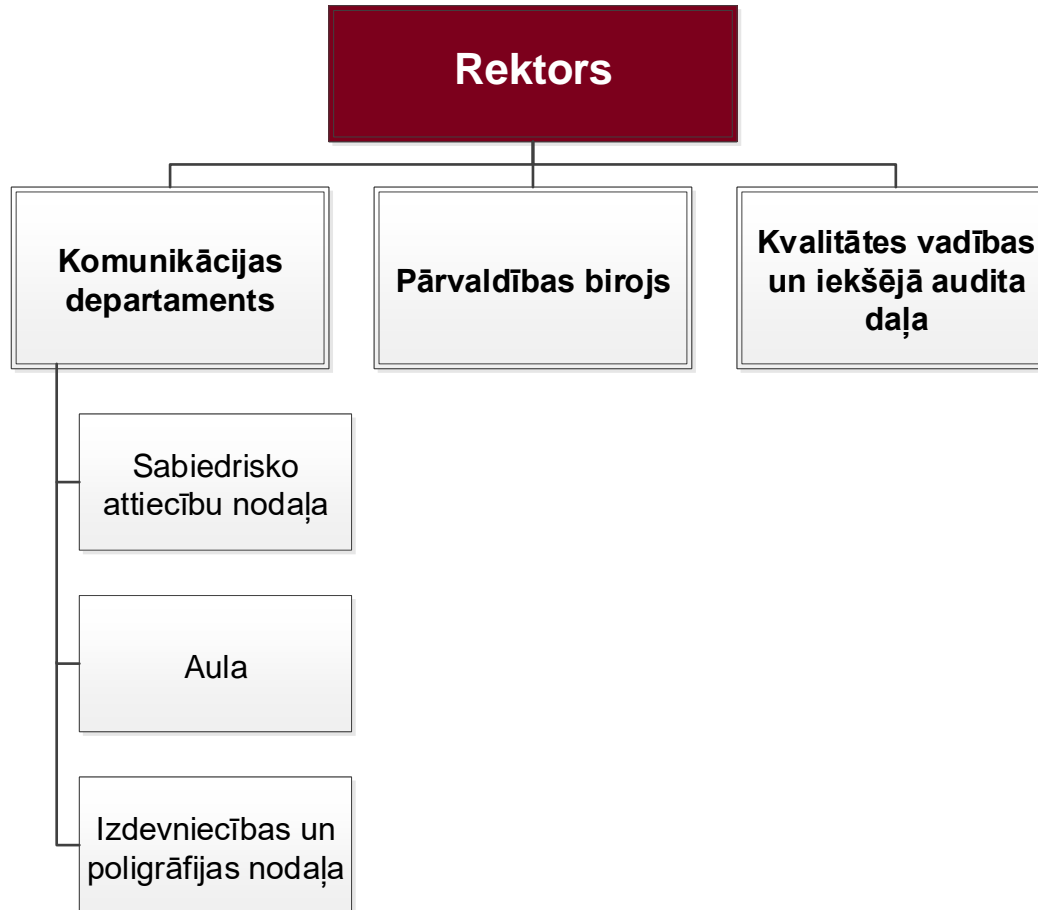

RĪGAS STRADIŅA UNIVERSITĀTES PĀRVALDE

Satversmes
sapulce

Senāts

Rektors

Padome

Akadēmiskā
šķīrējtiesa

RĪGAS STRADIŅA UNIVERSITĀTES PAKĻAUTĪBU STRUKTŪRSHĒMA

* Rektors un prorektori kopā viņu pakļautībā esošajām struktūrvienībām un darbiniekiem RSU informatīvajās sistēmās tiek klasificēti attiecīgās jomas pārvaldē.

* RSU Sarkanā krusta medicīnas koledža atrodas rektora padotībā. Koledžas pārraudzību realizē Veselības un sporta zinātņu fakultāte