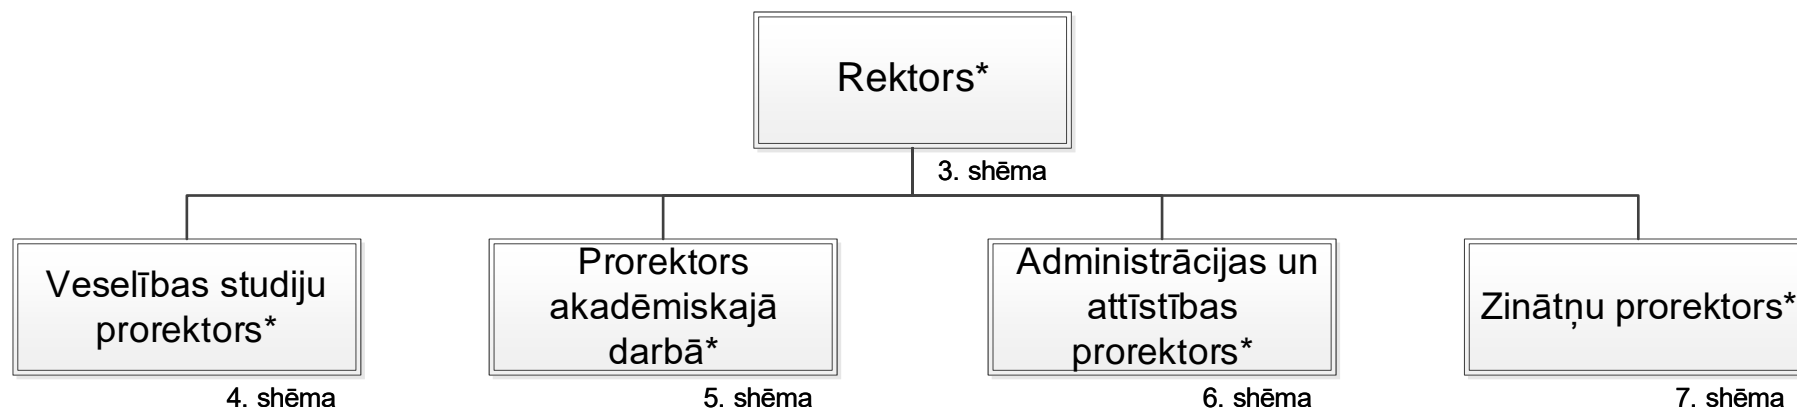

RĪGAS STRADIŅA UNIVERSITĀTES PĀRVALDE

Satversmes
sapulce

Senāts

Rektors

Padome

Akadēmiskā
šķīrējtiesa

RĪGAS STRADIŅA UNIVERSITĀTES PAKĻAUTĪBU STRUKTŪRSHĒMA

* Rektors un prorektori kopā viņu pakļautībā esošajām struktūrvienībām un darbiniekiem RSU informatīvajās sistēmās tiek klasificēti attiecīgās jomas pārvaldē.

* RSU Sarkanā krusta medicīnas koledža atrodas rektora padotībā. Koledžas pārraudzību realizē Veselības un sporta zinātņu fakultāte