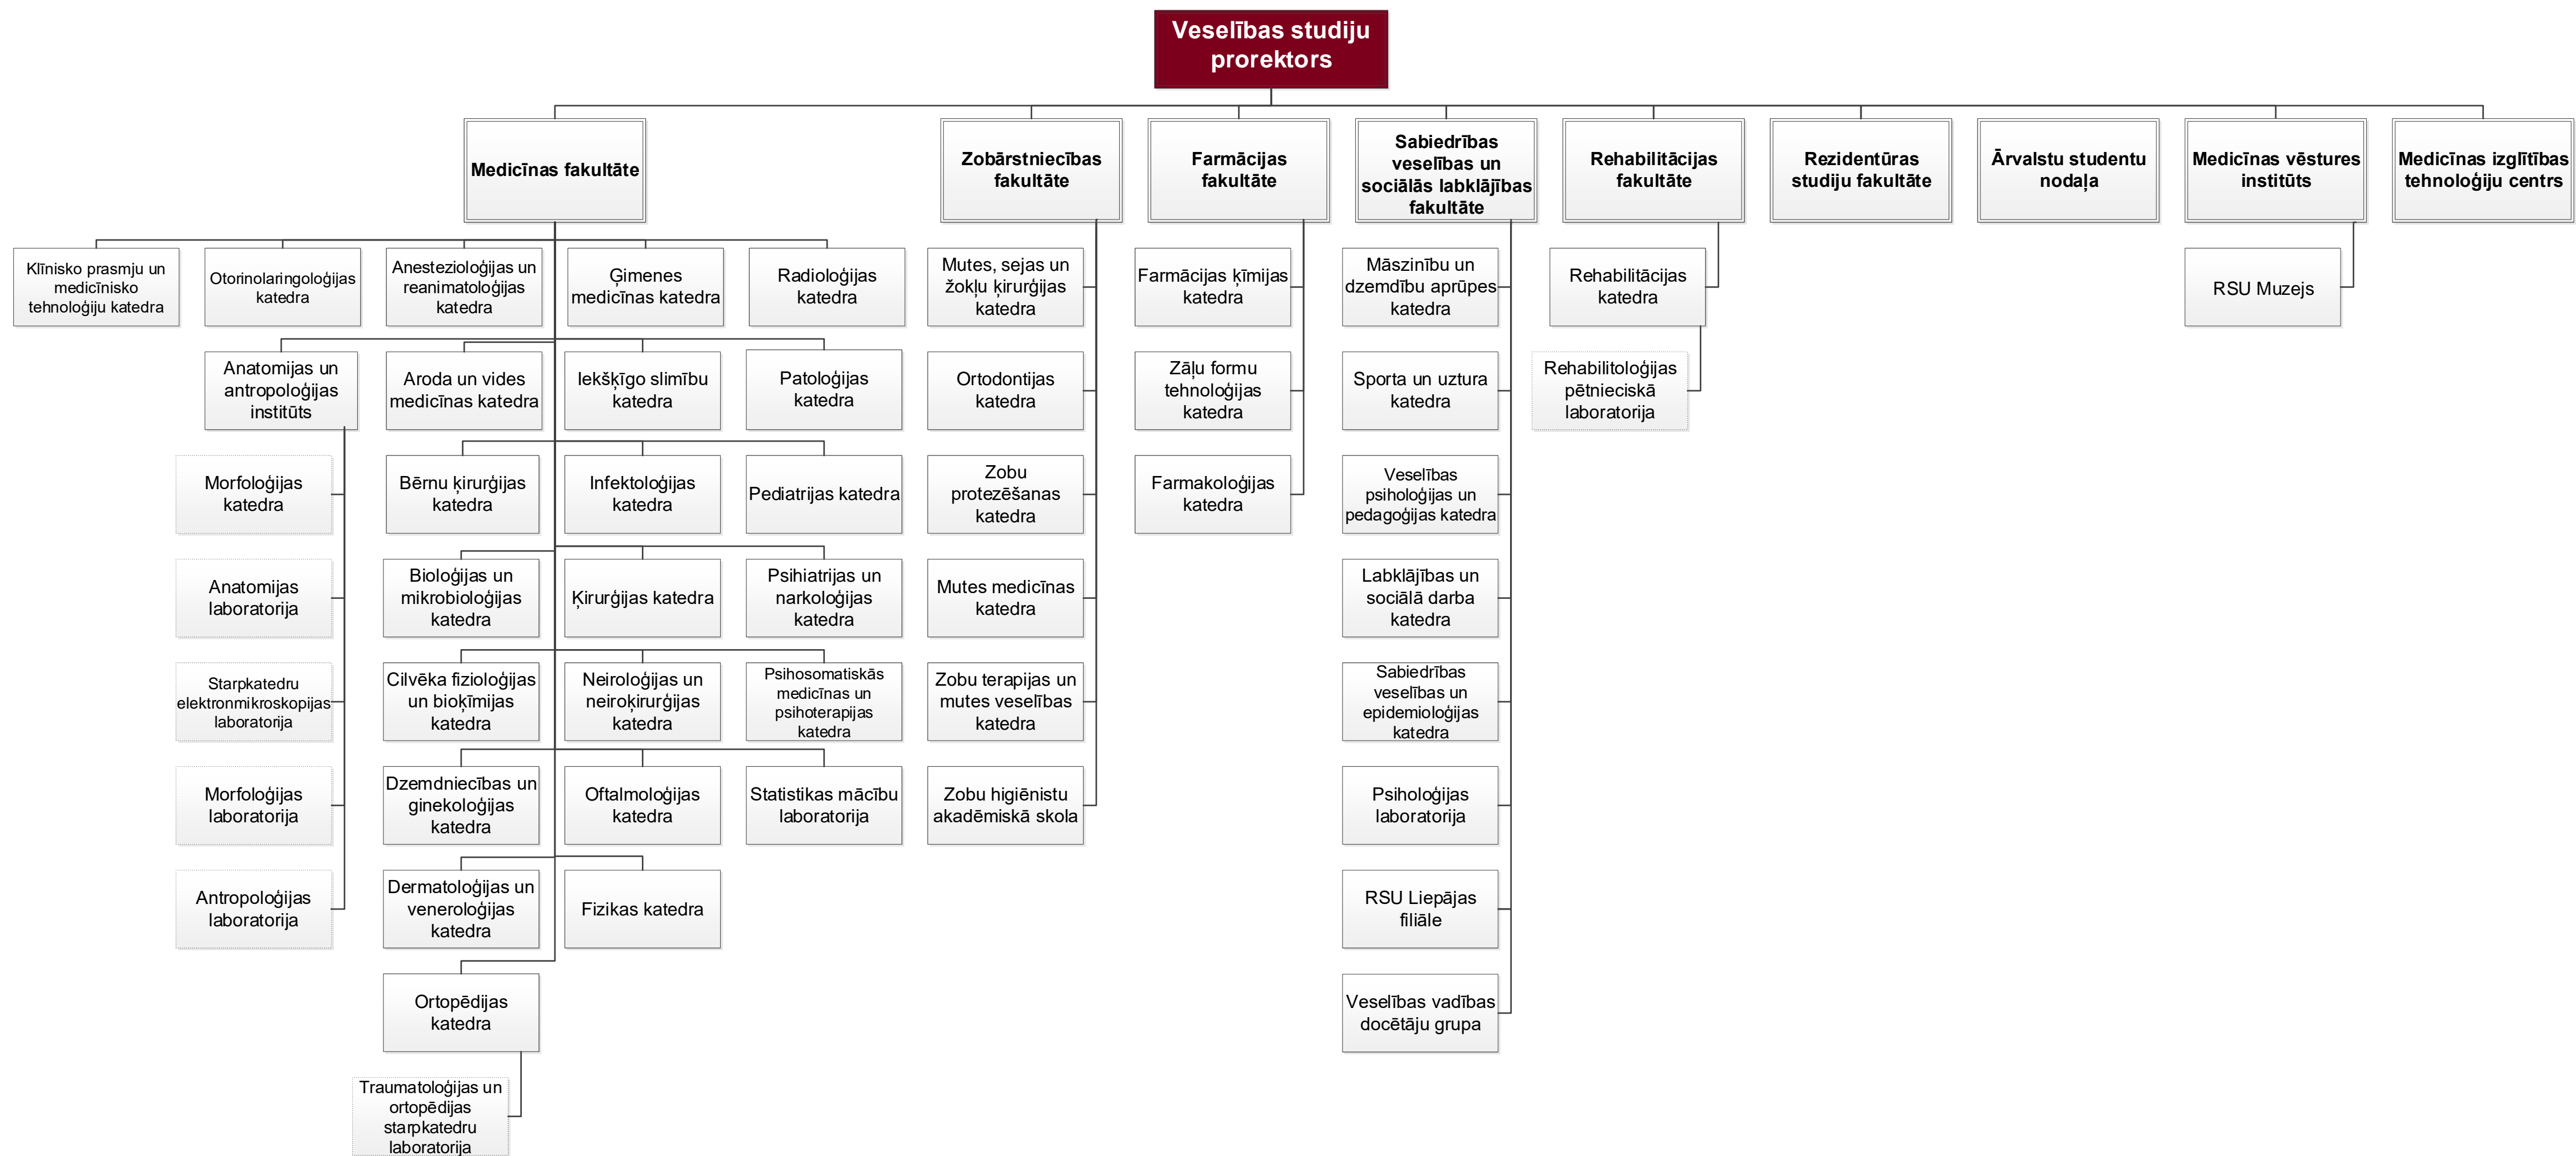

RĪGAS STRADIŅA UNIVERSITĀTES PAKĻAUTĪBU STRUKTŪRSHĒMA

* Rektors un prorektori kopā viņu pakļautībā esošajām struktūrvienībām un darbiniekiem RSU informatīvajās sistēmās tiek klasificēti attiecīgās jomas pārvaldē.

Studiju prorektors