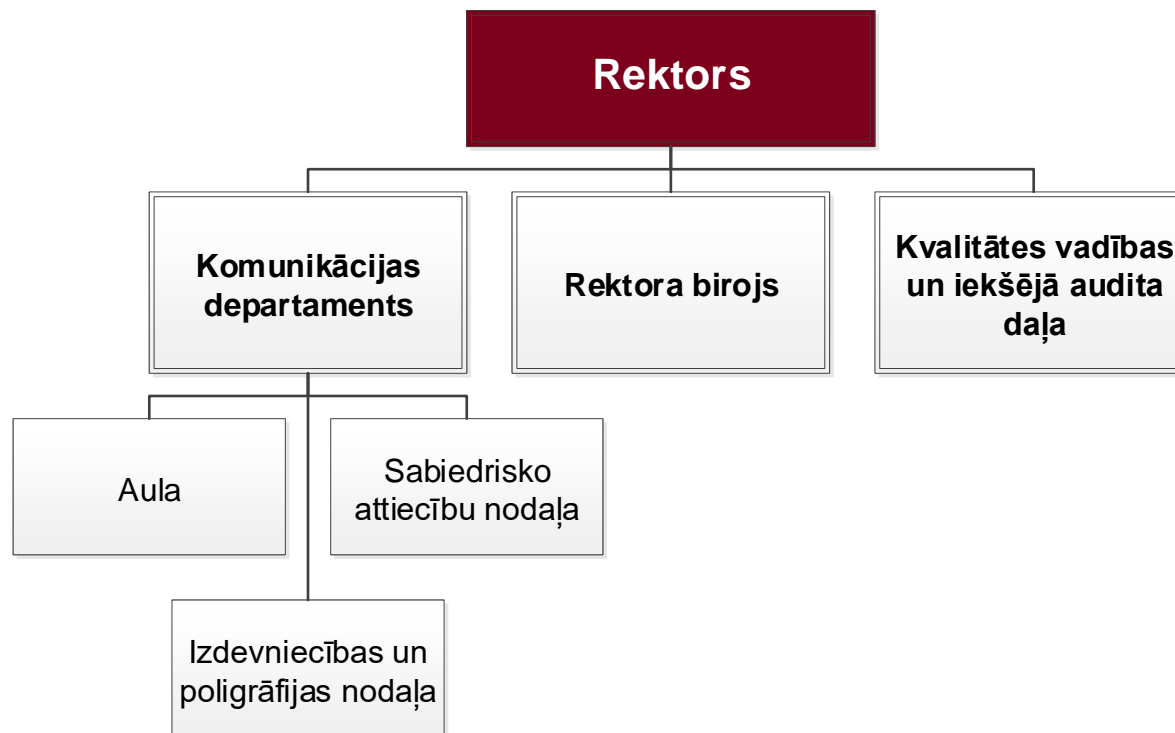

RĪGAS STRADIŅA UNIVERSITĀTES PAKĻAUTĪBU STRUKTŪRSHĒMA

* Rektors un prorektori kopā viņu pakļautībā esošajām struktūrvienībām un darbiniekiem RSU informatīvajās sistēmās tiek klasificēti attiecīgās jomas pārvaldē.

Studiju prorektors