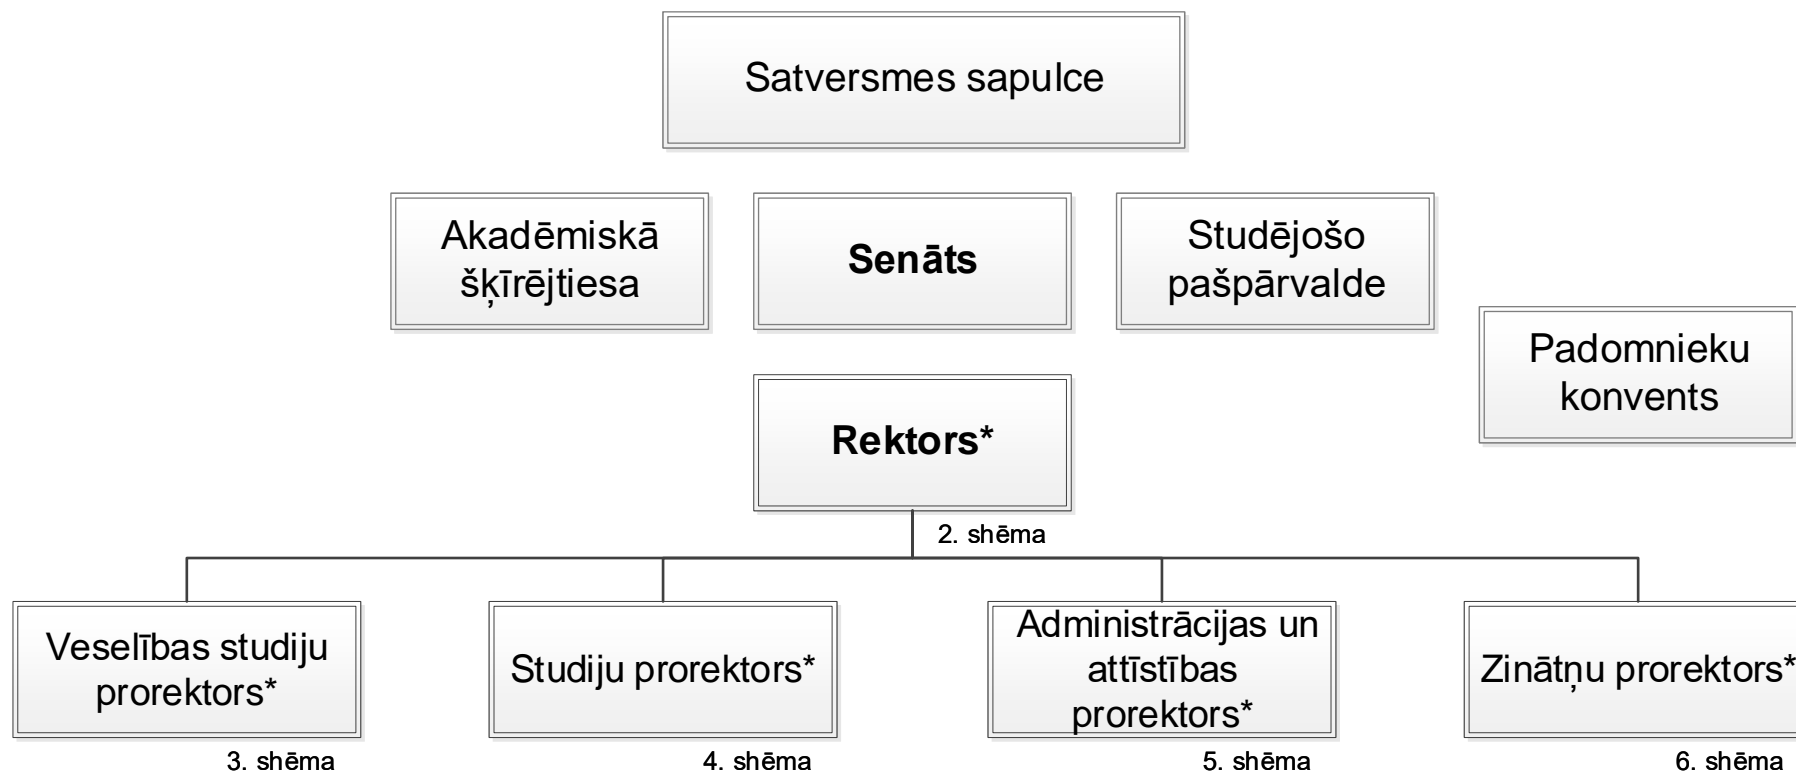

RĪGAS STRADIŅA UNIVERSITĀTES PAKĻAUTĪBU STRUKTŪRSHĒMA

* Rektors un prorektori kopā viņu pakļautībā esošajām struktūrvienībām un darbiniekiem RSU informatīvajās sistēmās tiek klasificēti attiecīgās jomas pārvaldē.

Studiju prorektors