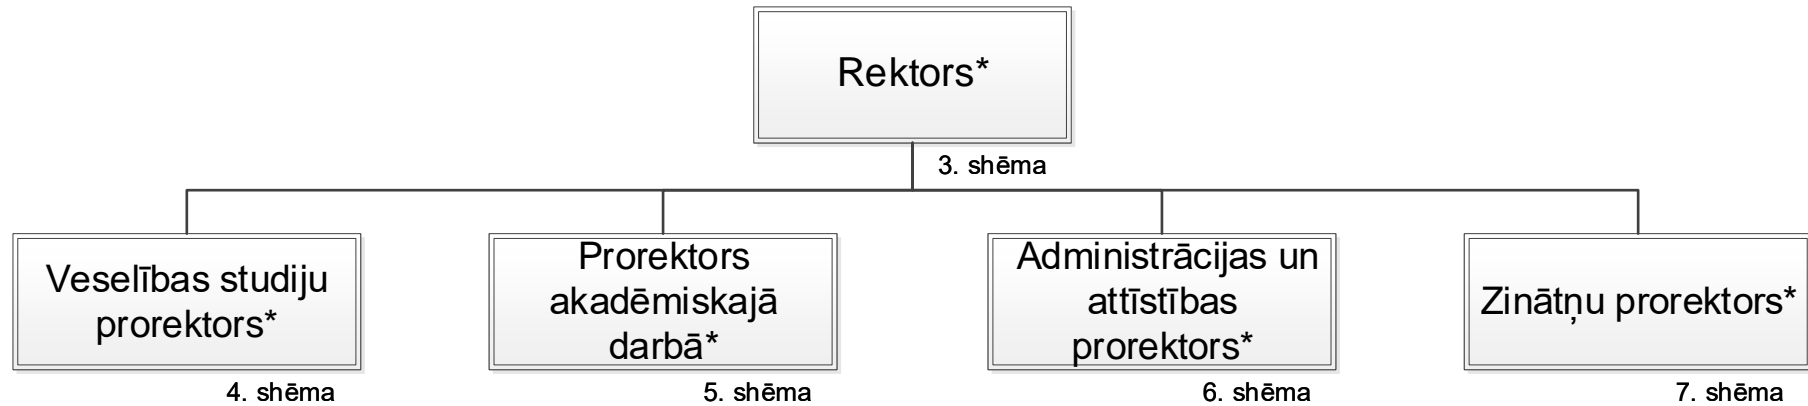

## RĪGAS STRADIŅA UNIVERSITĀTES PĀRVALDE

Satversmes  
sapulce

Senāts

Rektors

Padome

Akadēmiskā  
šķīrējtiesa

# RĪGAS STRADIŅA UNIVERSITĀTES PAKĻAUTĪBU STRUKTŪRSHĒMA

\* Rektors un prorektori kopā viņu pakļautībā esošajām struktūrvienībām un darbiniekiem RSU informatīvajās sistēmās tiek klasificēti attiecīgās jomas pārvaldē.