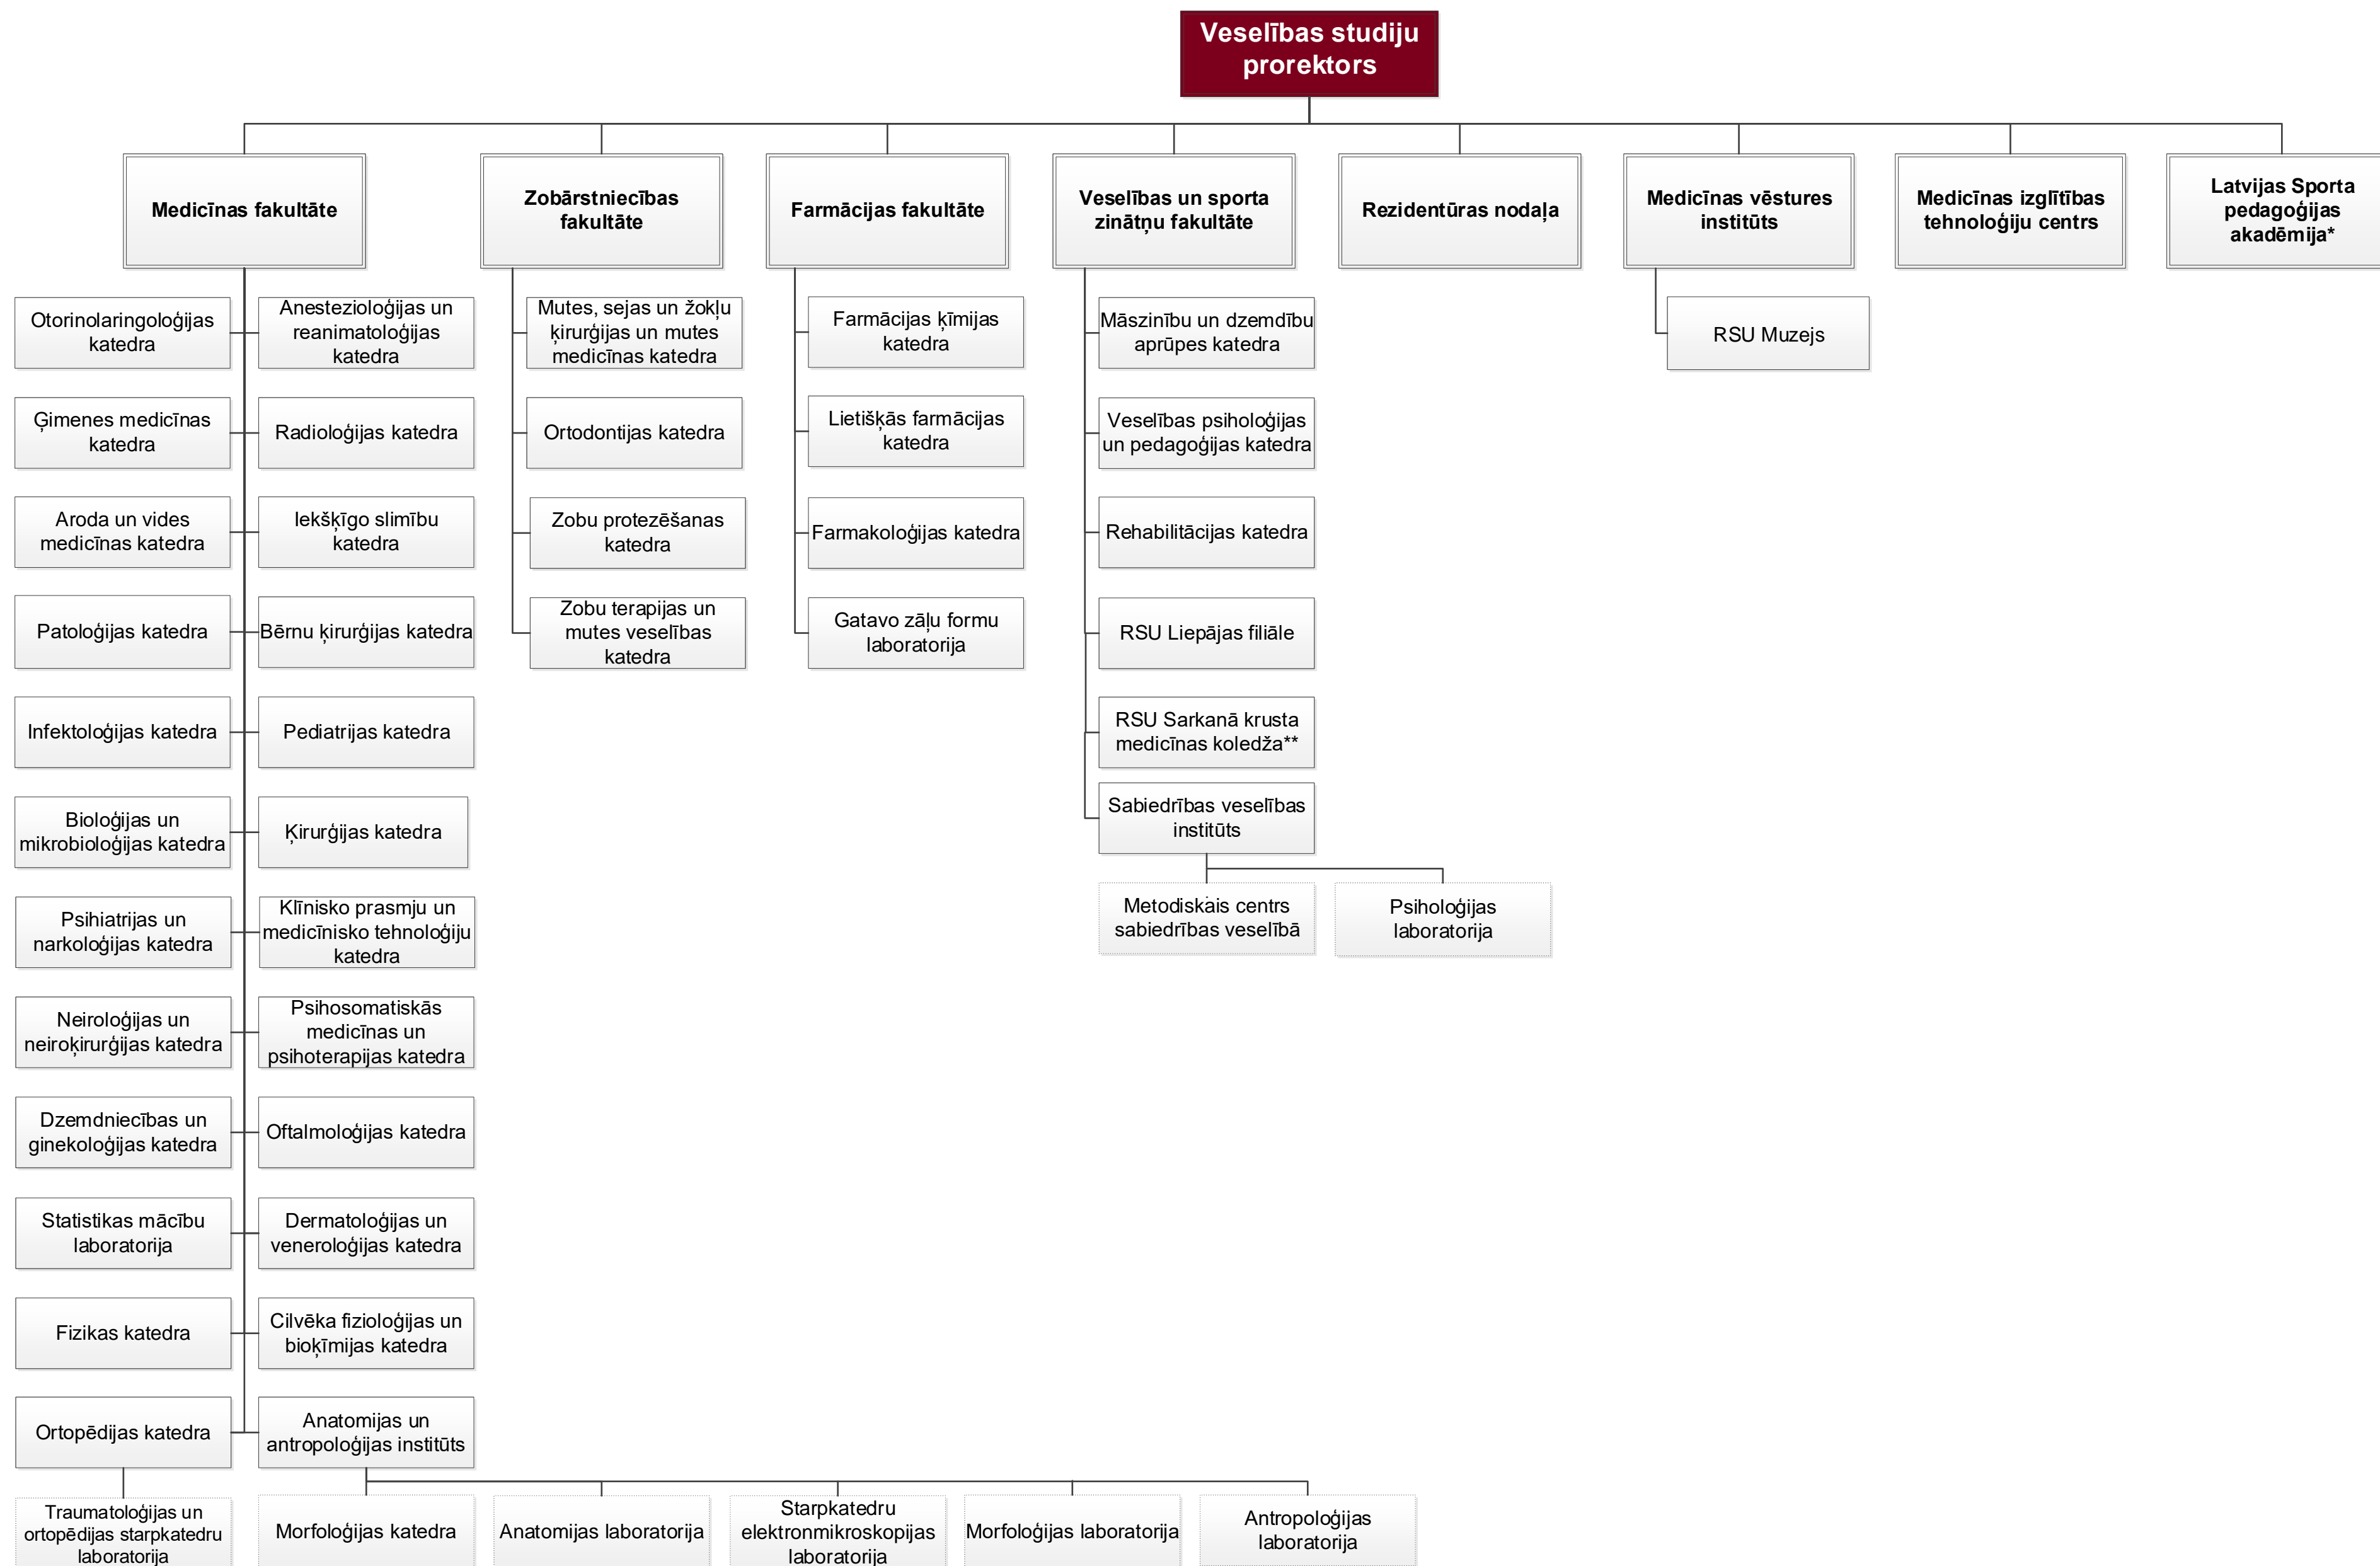

## RĪGAS STRADIŅA UNIVERSITĀTES PĀRVALDE

Satversmes  
sapulce

Senāts

Rektors

Padome

Akadēmiskā  
šķīrējtiesa

# RĪGAS STRADIŅA UNIVERSITĀTES PAKĻAUTĪBU STRUKTŪRSHĒMA

\* Rektors un prorektori kopā viņu pakļautībā esošajām struktūrvienībām un darbiniekiem RSU informatīvajās sistēmās tiek klasificēti attiecīgās jomas pārvaldē.

\* no reorganizācijas spēkā stāšanās brīža

\*\* RSU Sarkanā krusta medicīnas koledža atrodas rektora padotībā. Koledžas pārraudzību realizē Veselības un sporta zinātņu fakultāte