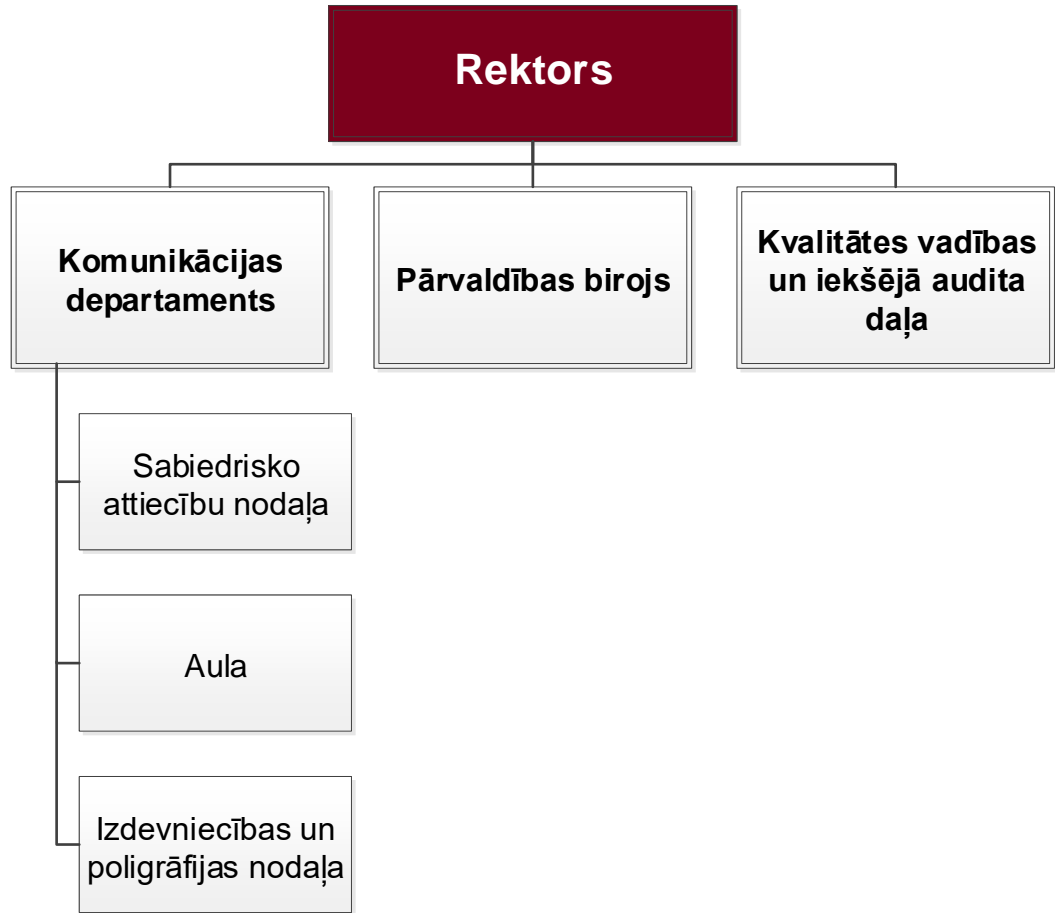

## RĪGAS STRADIŅA UNIVERSITĀTES PĀRVALDE

Satversmes  
sapulce

Senāts

Rektors

Padome

Akadēmiskā  
šķīrējtiesa

# RĪGAS STRADIŅA UNIVERSITĀTES PAKĻAUTĪBU STRUKTŪRSHĒMA

\* Rektors un prorektori kopā viņu pakļautībā esošajām struktūrvienībām un darbiniekiem RSU informatīvajās sistēmās tiek klasificēti attiecīgās jomas pārvaldē.

\* no reorganizācijas spēkā stāšanās brīža

\*\* RSU Sarkanā krusta medicīnas koledža atrodas rektora padotībā. Koledžas pārraudzību realizē Veselības un sporta zinātņu fakultāte