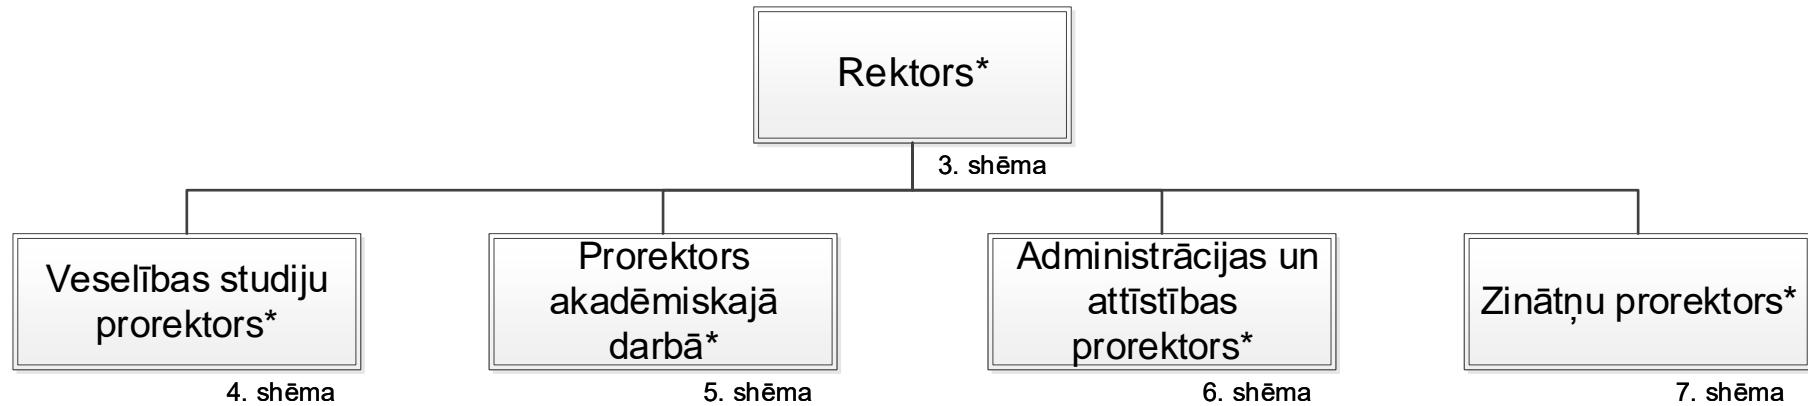

## RĪGAS STRADIŅA UNIVERSITĀTES PĀRVALDE

Satversmes  
sapulce

Senāts

Rektors

Padome

Akadēmiskā  
šķīrējtiesa

# RĪGAS STRADIŅA UNIVERSITĀTES PAKĻAUTĪBU STRUKTŪRSHĒMA

\* Rektors un prorektori kopā viņu pakļautībā esošajām struktūrvienībām un darbiniekiem RSU informatīvajās sistēmās tiek klasificēti attiecīgās jomas pārvaldē.

\* no reorganizācijas spēkā stāšanās brīža

\*\* RSU Sarkanā krusta medicīnas koledža atrodas rektora padotībā. Koledžas pārraudzību realizē Veselības un sporta zinātņu fakultāte