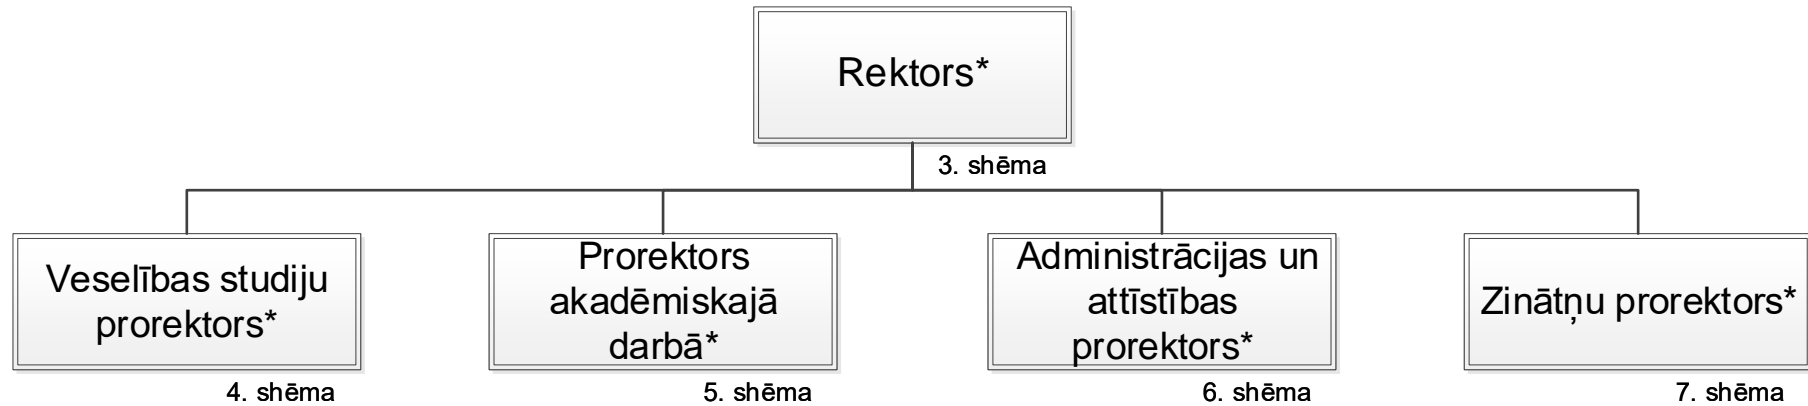

RĪGAS STRADIŅA UNIVERSITĀTES PĀRVALDE

Satversmes
sapulce

Senāts

Rektors

Padome

Akadēmiskā
šķīrējtiesa

RĪGAS STRADIŅA UNIVERSITĀTES PAKĻAUTĪBU STRUKTŪRSHĒMA

* Rektors un prorektori kopā viņu pakļautībā esošajām struktūrvienībām un darbiniekiem RSU informatīvajās sistēmās tiek klasificēti attiecīgās jomas pārvaldē.