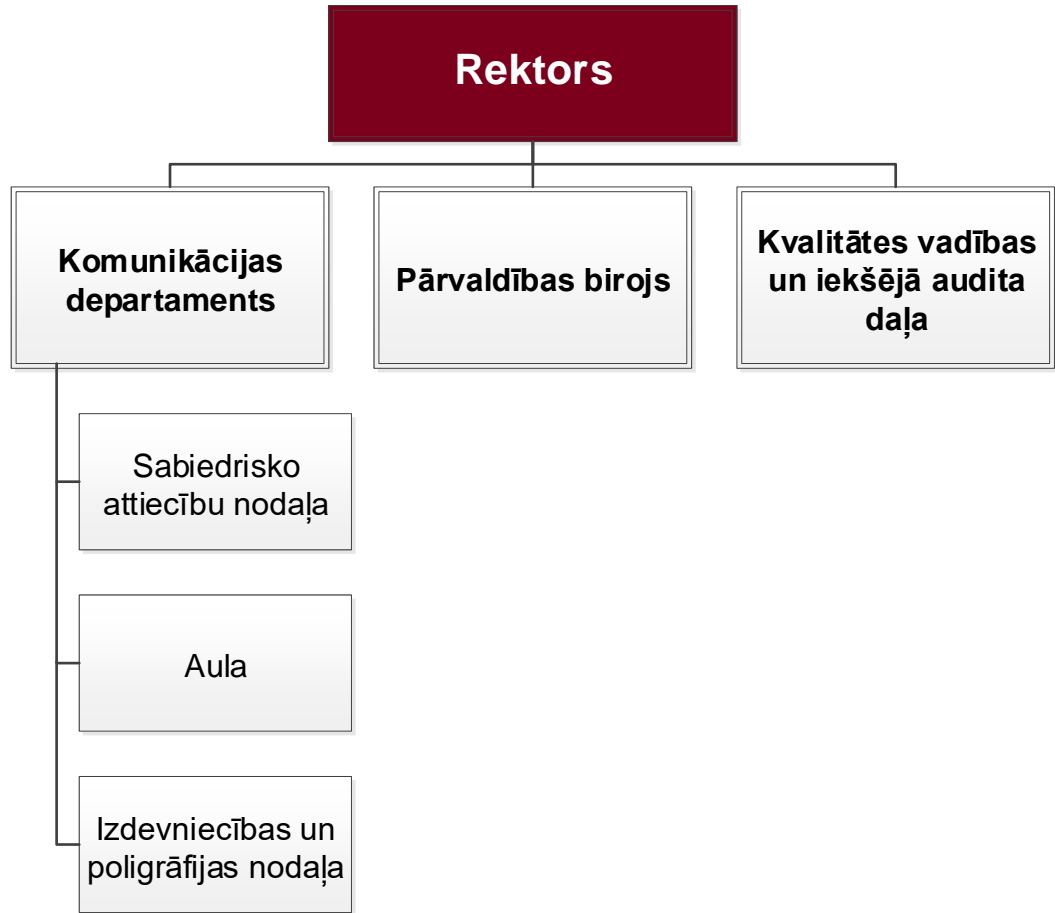

RĪGAS STRADIŅA UNIVERSITĀTES PĀRVALDE

Satversmes
sapulce

Senāts

Rektors

Padome

Akadēmiskā
šķīrējtiesa

RĪGAS STRADIŅA UNIVERSITĀTES PAKĻAUTĪBU STRUKTŪRSHĒMA

* Rektors un prorektori kopā viņu pakļautībā esošajām struktūrvienībām un darbiniekiem RSU informatīvajās sistēmās tiek klasificēti attiecīgās jomas pārvaldē.

* no reorganizācijas spēkā stāšanās brīža