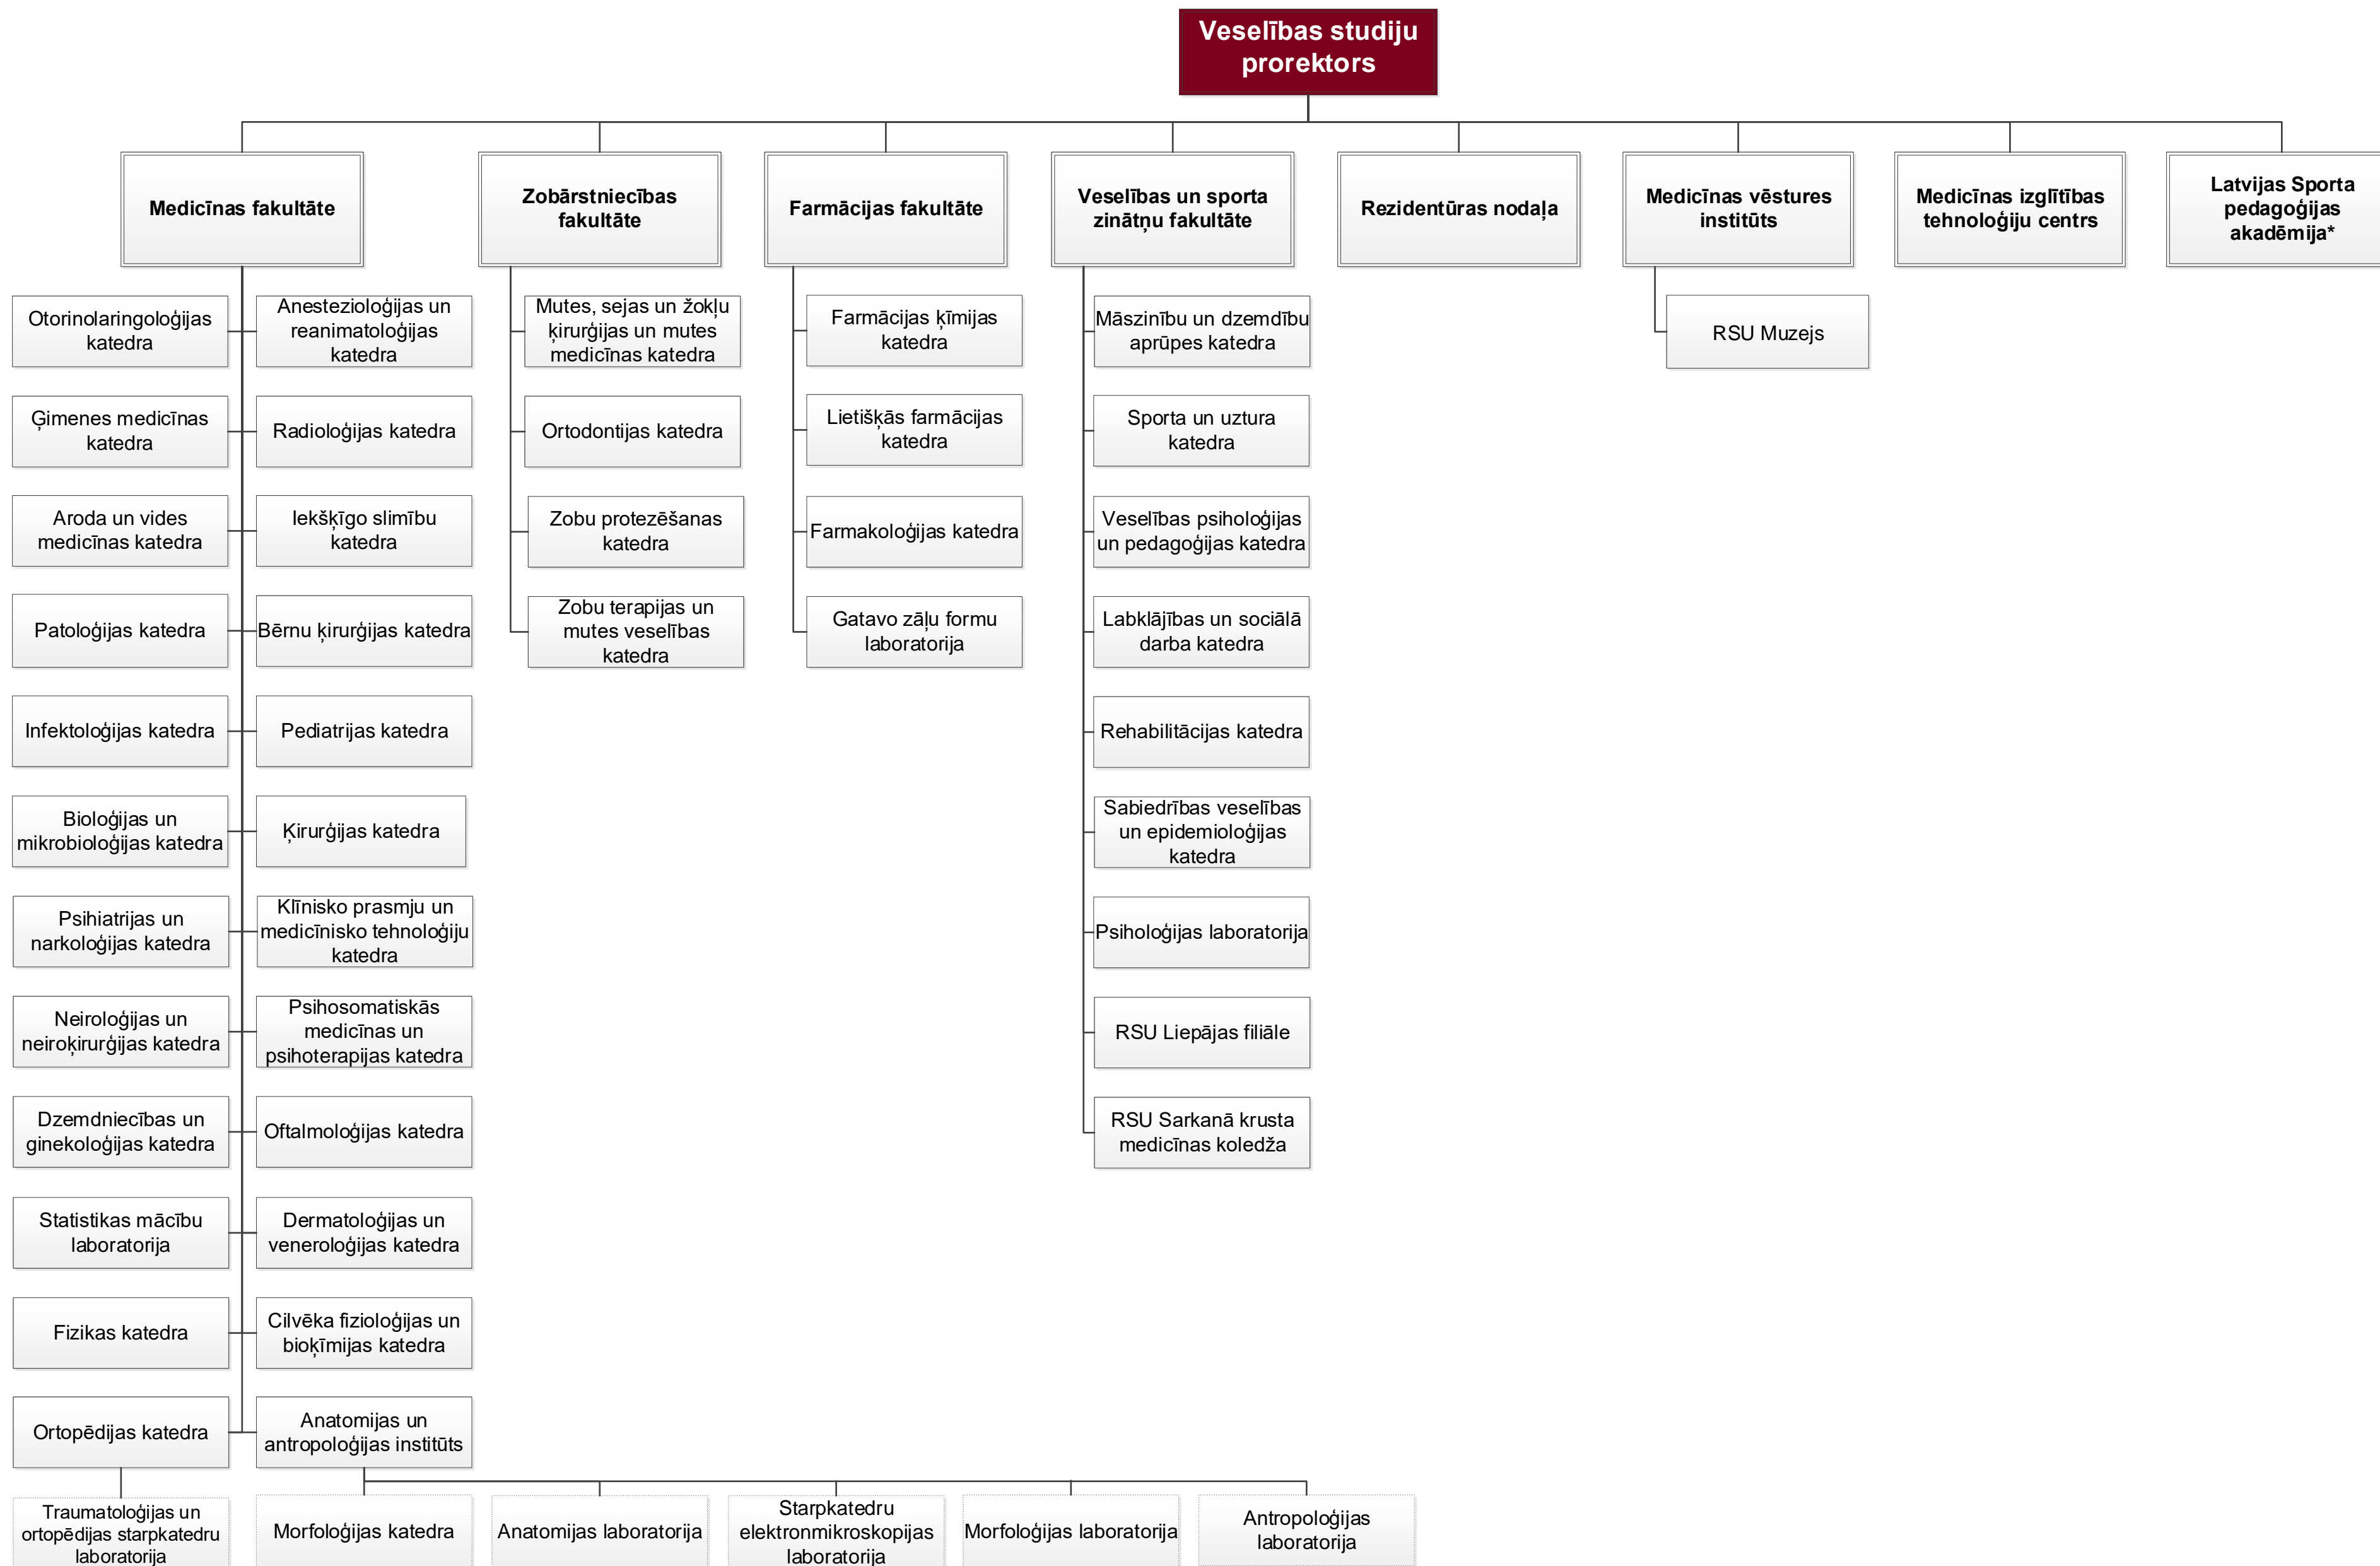

RĪGAS STRADIŅA UNIVERSITĀTES PĀRVALDE

Satversmes
sapulce

Senāts

Rektors

Padome

Akadēmiskā
šķīrējtiesa

RĪGAS STRADIŅA UNIVERSITĀTES PAKĻAUTĪBU STRUKTŪRSHĒMA

* Rektors un prorektori kopā viņu pakļautībā esošajām struktūrvienībām un darbiniekiem RSU informatīvajās sistēmās tiek klasificēti attiecīgās jomas pārvaldē.

* no reorganizācijas spēkā stāšanās brīža