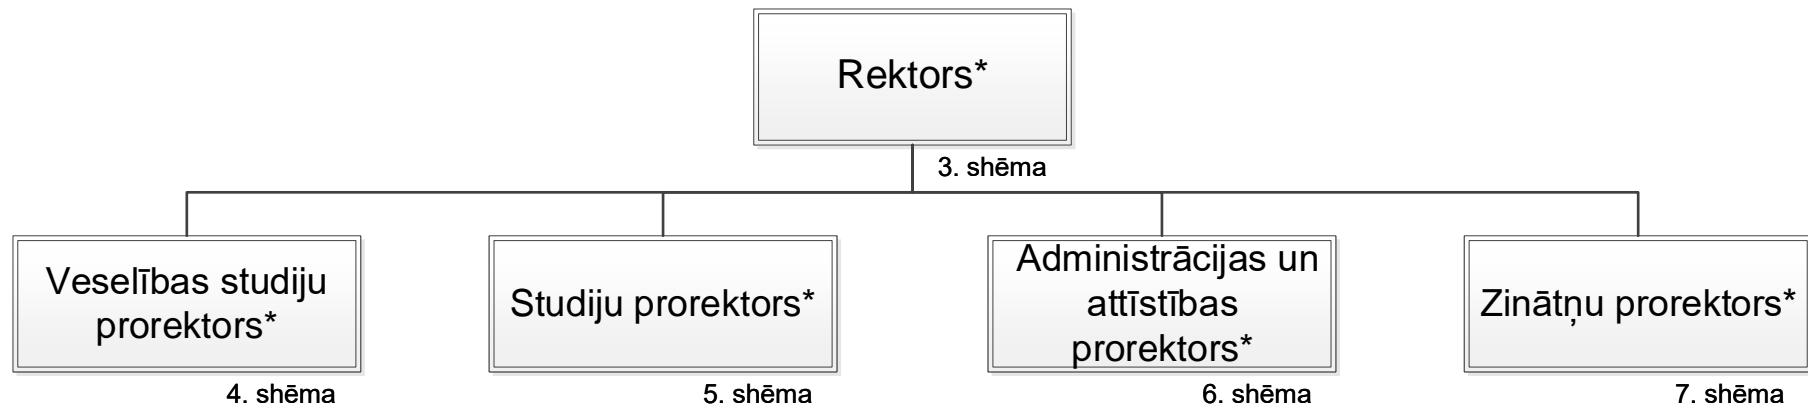

RĪGAS STRADIŅA UNIVERSITĀTES PĀRVALDE

Satversmes
sapulce

Senāts

Rektors

Padome

Akadēmiskā
šķīrējtiesa

RĪGAS STRADIŅA UNIVERSITĀTES PAKĻAUTĪBU STRUKTŪRSHĒMA

* Rektors un prorektori kopā viņu pakļautībā esošajām struktūrvienībām un darbiniekiem RSU informatīvajās sistēmās tiek klasificēti attiecīgās jomas pārvaldē.