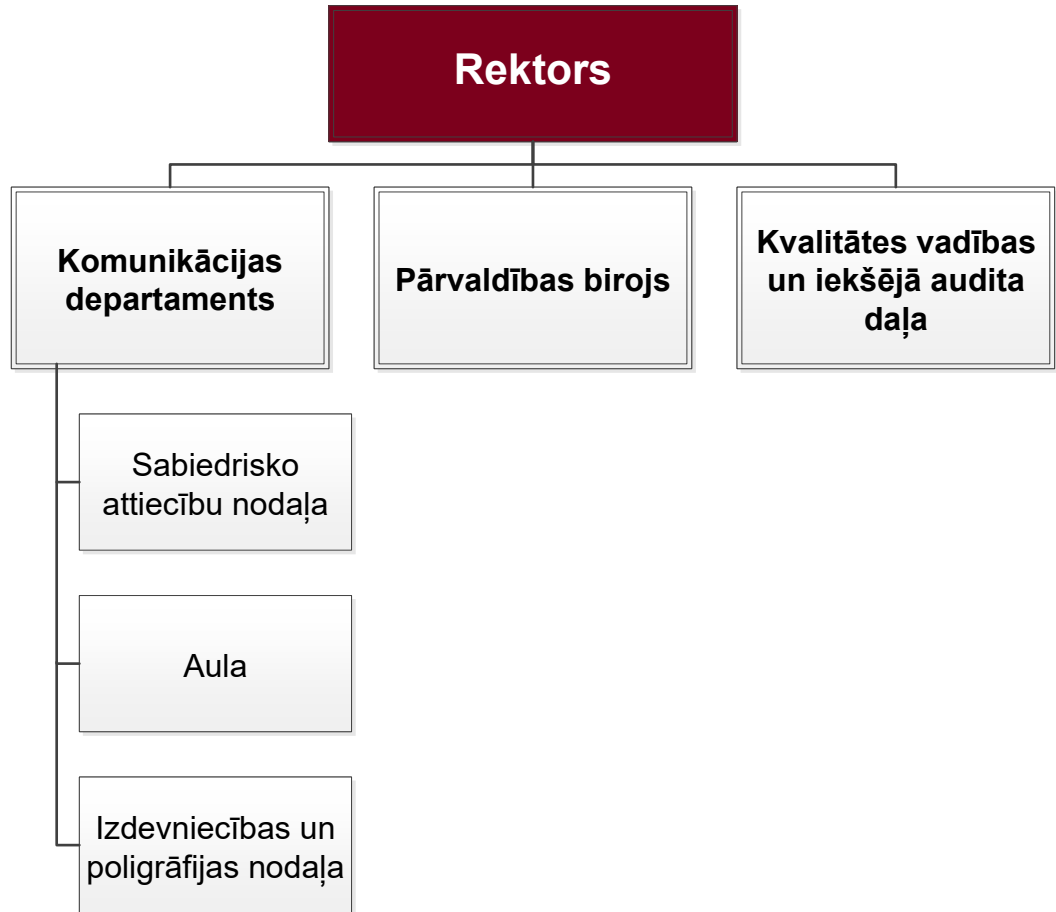

RĪGAS STRADIŅA UNIVERSITĀTES PĀRVALDE

Satversmes
sapulce

Senāts

Rektors

Padome

Akadēmiskā
šķīrējtiesa

RĪGAS STRADIŅA UNIVERSITĀTES PAKĻAUTĪBU STRUKTŪRSHĒMA

* Rektors un prorektori kopā viņu pakļautībā esošajām struktūrvienībām un darbiniekiem RSU informatīvajās sistēmās tiek klasificēti attiecīgās jomas pārvaldē; kanclers un viņa pakļautībā esošās struktūrvienības un darbinieki tiek klasificēti kanclera dienestā

* RSU Sarkanā krusta medicīnas koledža atrodas rektora padotībā. Koledžas pārraudzību realizē Veselības un sporta zinātņu fakultāte