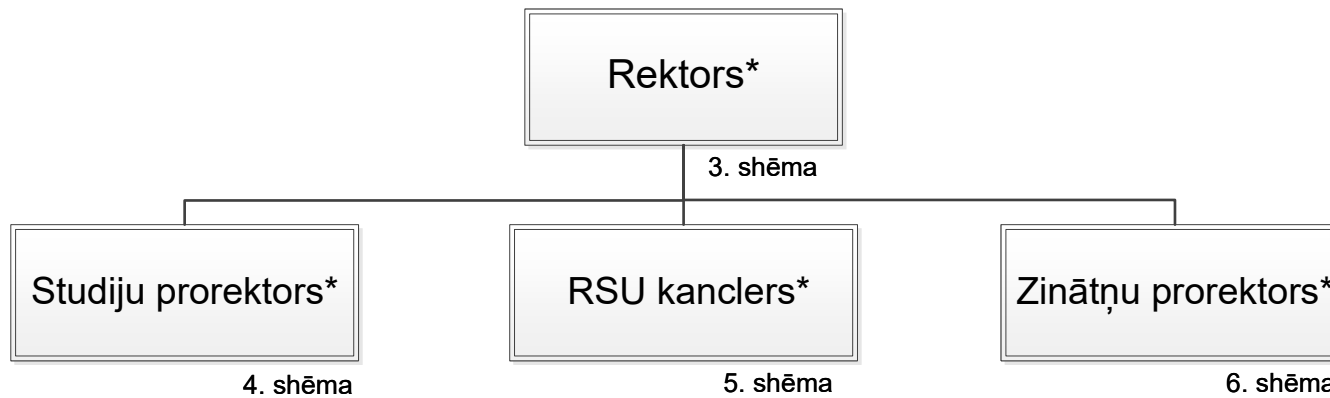

RĪGAS STRADIŅA UNIVERSITĀTES PĀRVALDE

Satversmes
sapulce

Senāts

Rektors

Padome

Akadēmiskā
šķīrējtiesa

RĪGAS STRADIŅA UNIVERSITĀTES PAKĻAUTĪBU STRUKTŪRSHĒMA

* Rektors un prorektori kopā viņu pakļautībā esošajām struktūrvienībām un darbiniekiem RSU informatīvajās sistēmās tiek klasificēti attiecīgās jomas pārvaldē; kanclers un viņa pakļautībā esošās struktūrvienības un darbinieki tiek klasificēti kanclera dienestā

* RSU Sarkanā krusta medicīnas koledža atrodas rektora padotībā. Koledžas pārraudzību realizē Veselības un sporta zinātņu fakultāte