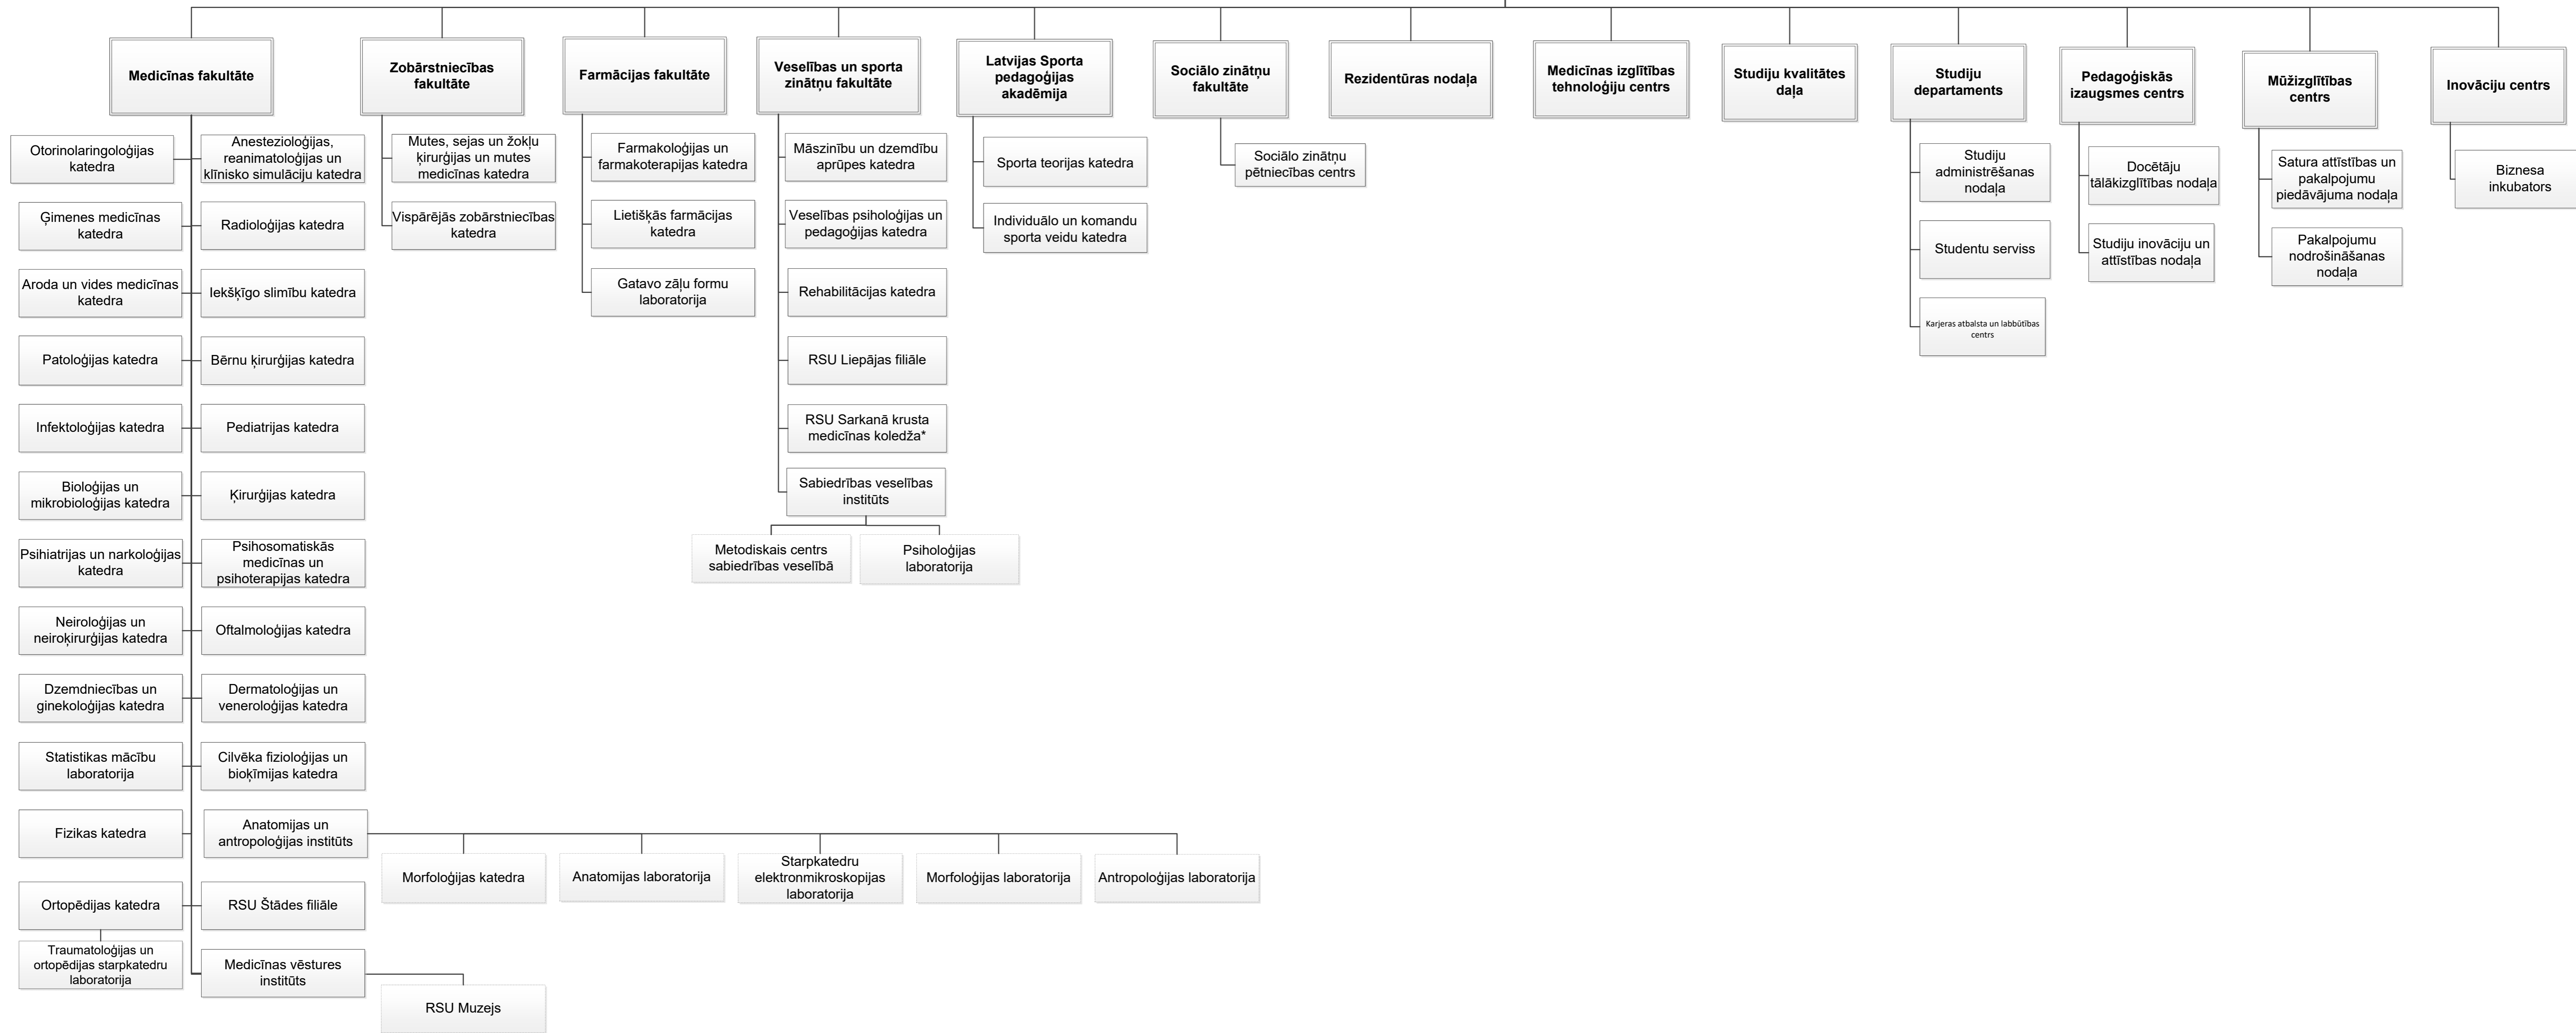

RĪGAS STRADIŅA UNIVERSITĀTES PĀRVALDE

Satversmes
sapulce

Senāts

Rektors

Padome

Akadēmiskā
šķīrējtiesa

RĪGAS STRADIŅA UNIVERSITĀTES PAKĻAUTĪBU STRUKTŪRSHĒMA

* Rektors un prorektori kopā viņu pakļautībā esošajām struktūrvienībām un darbiniekiem RSU informatīvajās sistēmās tiek klasificēti attiecīgās jomas pārvaldē; kanclers un viņa pakļautībā esošās struktūrvienības un darbinieki tiek klasificēti kanclera dienestā

* RSU Sarkanā krusta medicīnas koledža atrodas rektora padotībā. Koledžas pārraudzību realizē Veselības un sporta zinātņu fakultāte