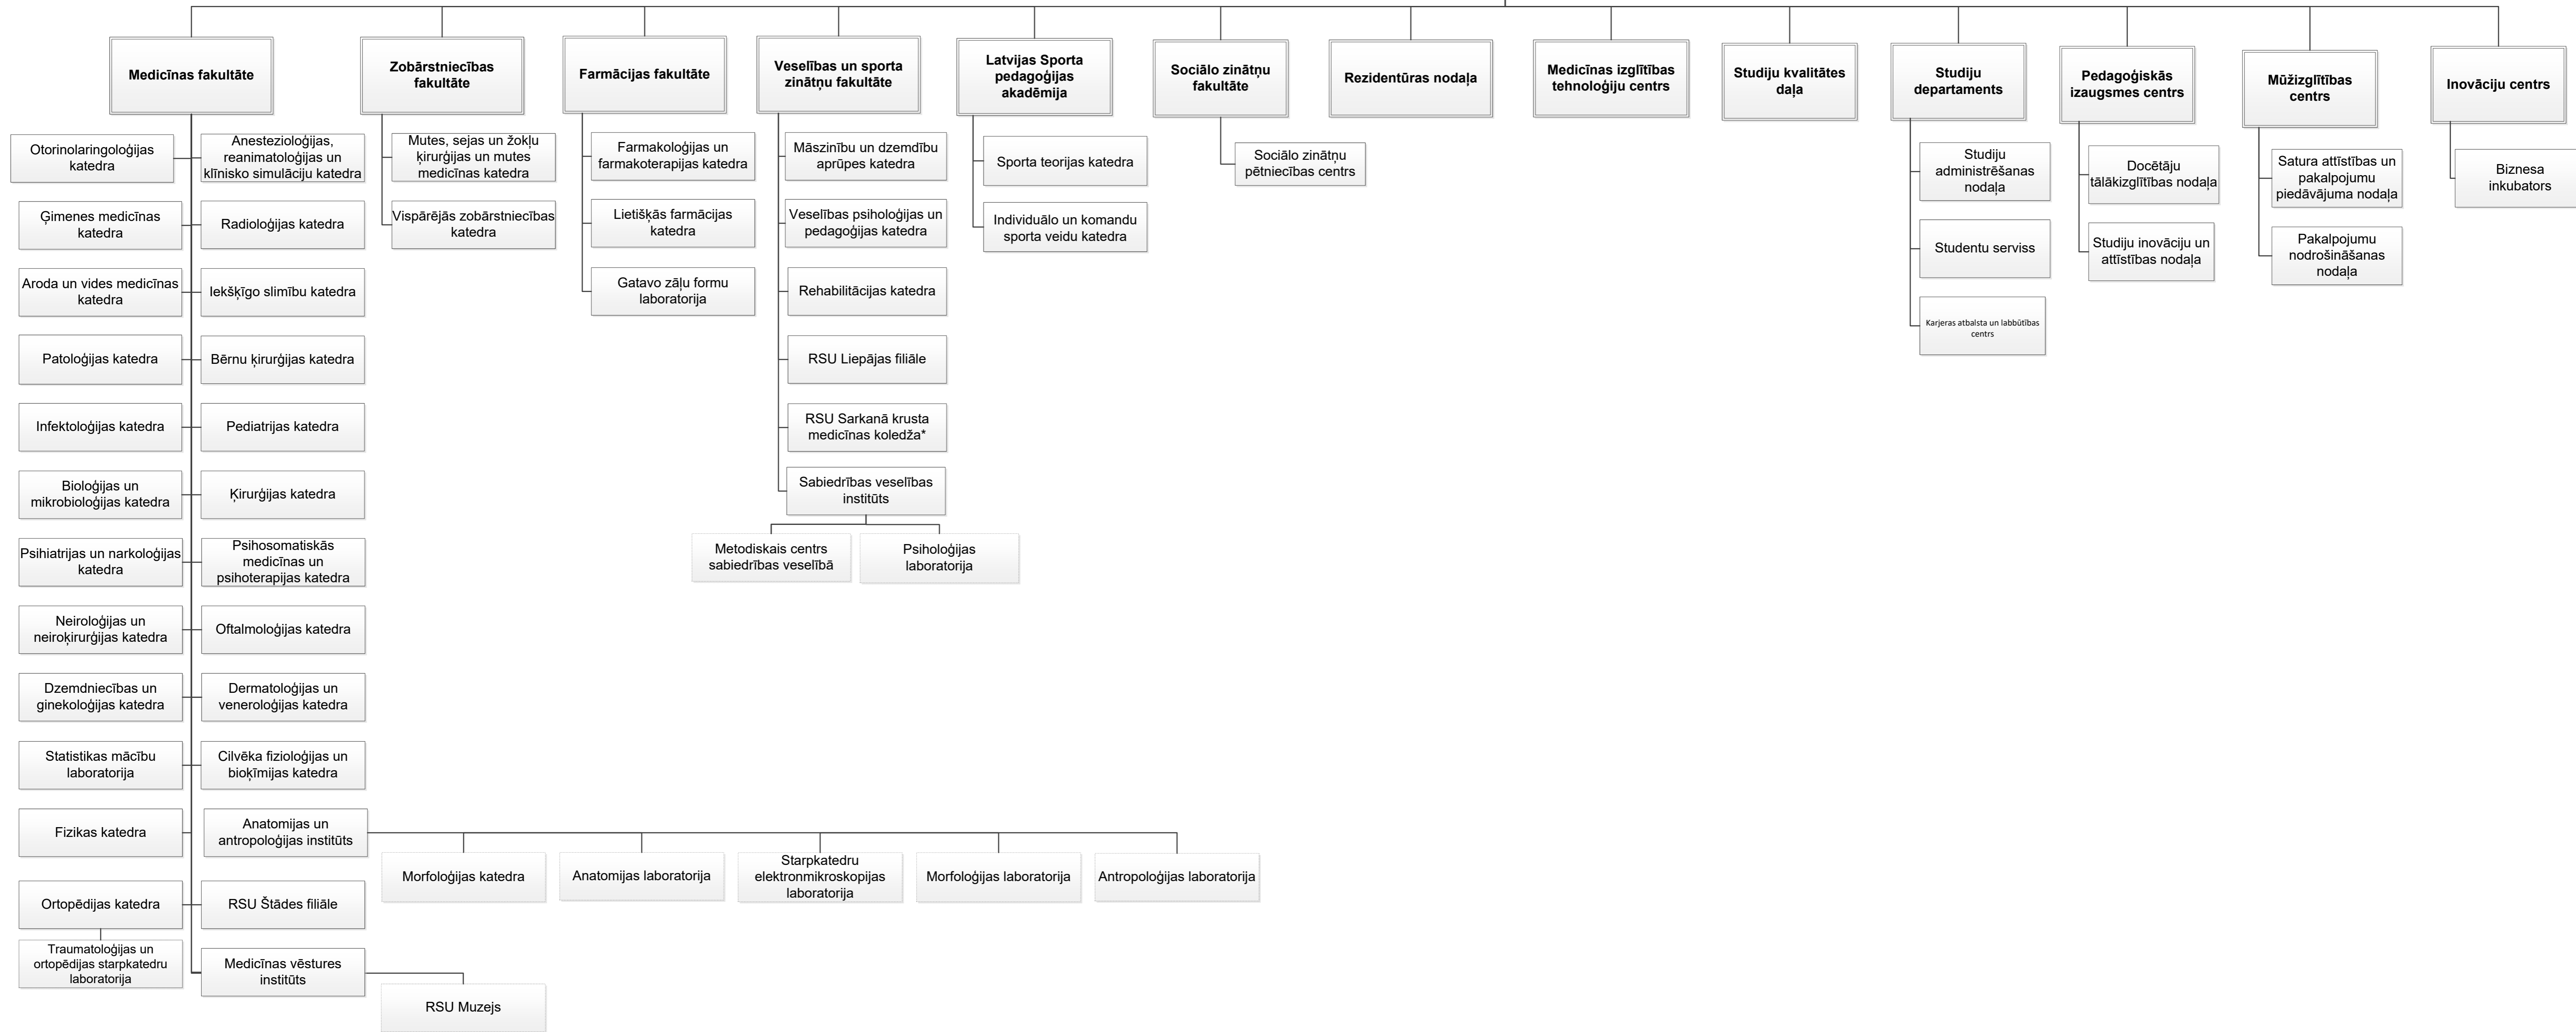

## RĪGAS STRADIŅA UNIVERSITĀTES PĀRVALDE

Satversmes  
sapulce

Senāts

Rektors

Padome

Akadēmiskā  
šķīrējtiesa

## RĪGAS STRADIŅA UNIVERSITĀTES PAKĻAUTĪBU STRUKTŪRSHĒMA

\* Rektors un prorektori kopā viņu pakļautībā esošajām struktūrvienībām un darbiniekiem RSU informatīvajās sistēmās tiek klasificēti attiecīgās jomas pārvaldē; kanclers un viņa pakļautībā esošās struktūrvienības un darbinieki tiek klasificēti kanclera dienestā

\* RSU Sarkanā krusta medicīnas koledža atrodas rektora padotībā. Koledžas pārraudzību realizē Veselības un sporta zinātņu fakultāte