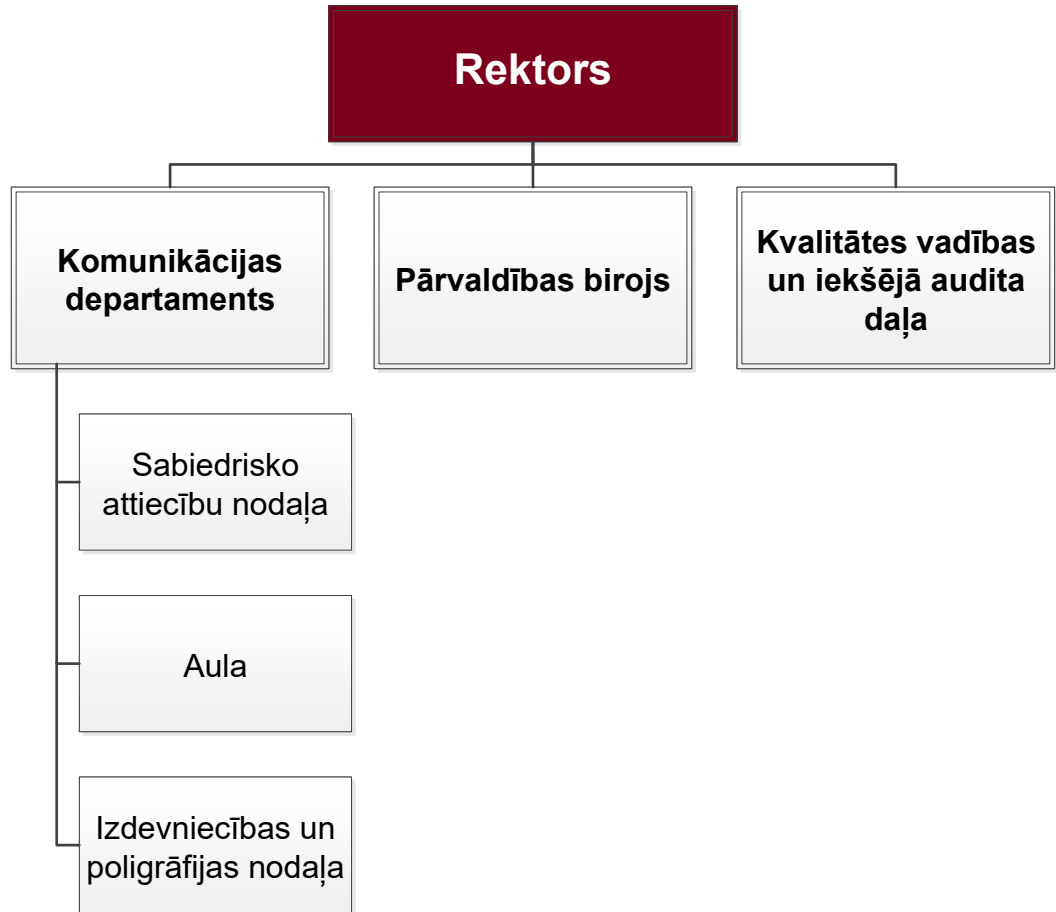

## RĪGAS STRADIŅA UNIVERSITĀTES PĀRVALDE

Satversmes  
sapulce

Senāts

Rektors

Padome

Akadēmiskā  
šķīrējtiesa

## RĪGAS STRADIŅA UNIVERSITĀTES PAKĻAUTĪBU STRUKTŪRSHĒMA

\* Rektors un prorektori kopā viņu pakļautībā esošajām struktūrvienībām un darbiniekiem RSU informatīvajās sistēmās tiek klasificēti attiecīgās jomas pārvaldē; kanclers un viņa pakļautībā esošās struktūrvienības un darbinieki tiek klasificēti kanclera dienestā