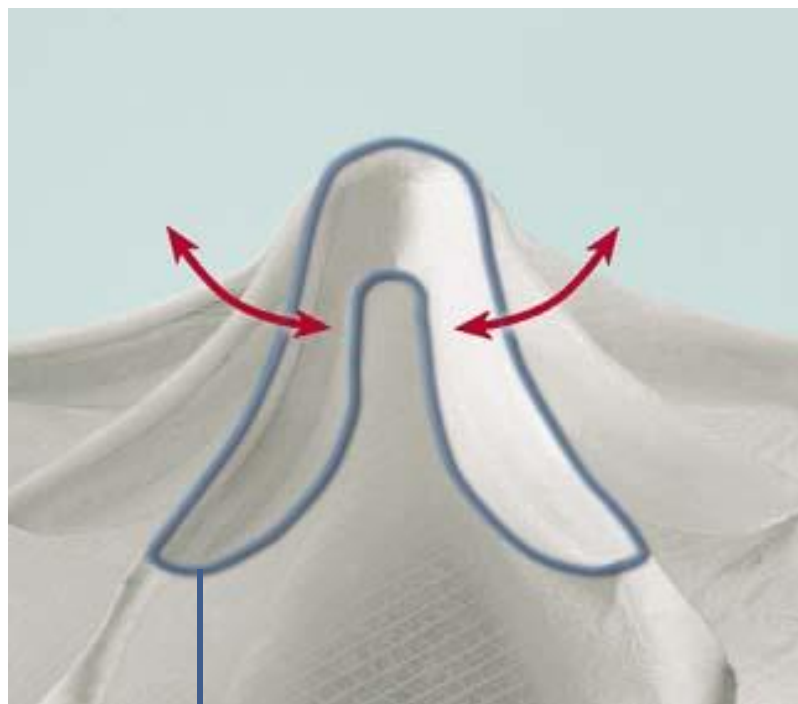

Ātra pielāgošana

Īpašības:

- ActivForm®
DuraMesh®

Respiratora forma atkārtro sejas kontūras, kas nodrošina komfortu, ērtumu un drošību

ActivForm®

Ergonomiskais dizains ļauj ātri pielāgot masku jebkuram sejas tipam. Jūs netērējat nevajadzīgi daudz laika uzvelkot un pielāgojot masku.

- Ventex®-vārsts
- Deguns blīve
- Mazgājama blīve
- Siksnīņa ar sprādzi
- Ar vienu siksnīņu
- Saliekamais

Parastie deguna klipši
prasa vairāk laika
respiratora pielāgošanai.

GRIF.LV

DROŠS DARBS - DROŠS BUSINESS™