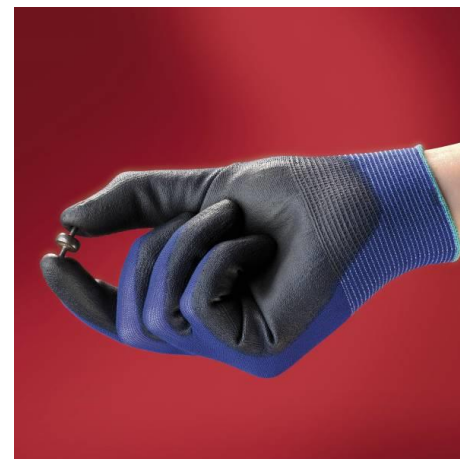

Ātra pielāgošana

Īpašības:

- ActivForm®
DuraMesh®

Respiratora forma atkārtro sejas kontūras, kas nodrošina komfortu, ērtumu un drošību

ActivForm®

Ergonomiskais dizains ļauj ātri pielāgot masku jebkuram sejas tipam. Jūs netērējat nevajadzīgi daudz laika uzvelkot un pielāgojot masku.

Integrēta
marķējumu
birkas kabatiņa

Īpašs plecu
lenšu garuma
regulators

ERGO ARMOR™ -
pusmīksts mu-
guras aizsargs

Integrēta pievienošanas
sistēma ļauj piekabīnīt
somas instrumentiem
un piederumiem

Art. 1014258 Drošības sistēma Miller® Revolution R6.

GRIF.LV

DROŠS DARBS - DROŠS BIZNESS™

KAKLA SARGS

CIMDI

- Ražoti pēc 3D/AKL tehnoloģijas
- Cimdi pieguļ rokai un perfekti ieņem tās formai;
- Paaugstina jūtību;
- Pārklāti ar materialu (nitrils, PU, lateks utt.), kas paaugstina satveri un samazina slodzi pie samgumu celšanas.