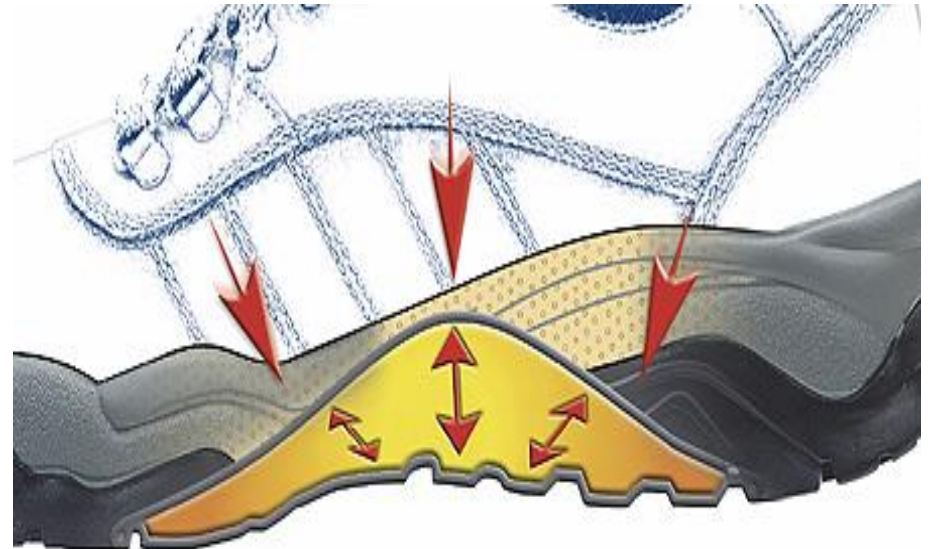

- Ventex®-vārsts
- Deguns blīve
- Mazgājama blīve
- Siksnīņa ar sprādzi
- Ar vienu siksnīņu
- Saliekamais

Parastie deguna klipši
prasa vairāk laika
respiratora pielāgošanai.

GRIF.LV

DROŠS DARBS - DROŠS BUSINESS™

APAVI

PVC zābaks = 1,15 kg.

PU zābaks = 0,81 kg.

Starpība = 0,340 kg

Darba dienā =

30000 soļi x 0,34 kg = 10,2 t !

Mēneša griezumā tas ir

220 t.

GRIF.LV

DROŠS DARBS - DROŠS BIZNESS™

APA VI

- 1 - Lining
- 2 - Latex foam 7 mm
- 3 - Upper marking
- 4 - Bellows tongue
- 5 - Resistant lace
- 6 - Upper material
- 7 - Vamping stitching in waterproof thread
- 8 - Band for protection & comfort
- 9 - Imputrescible vamp lining
- 10 - Composite toe-cap EN345