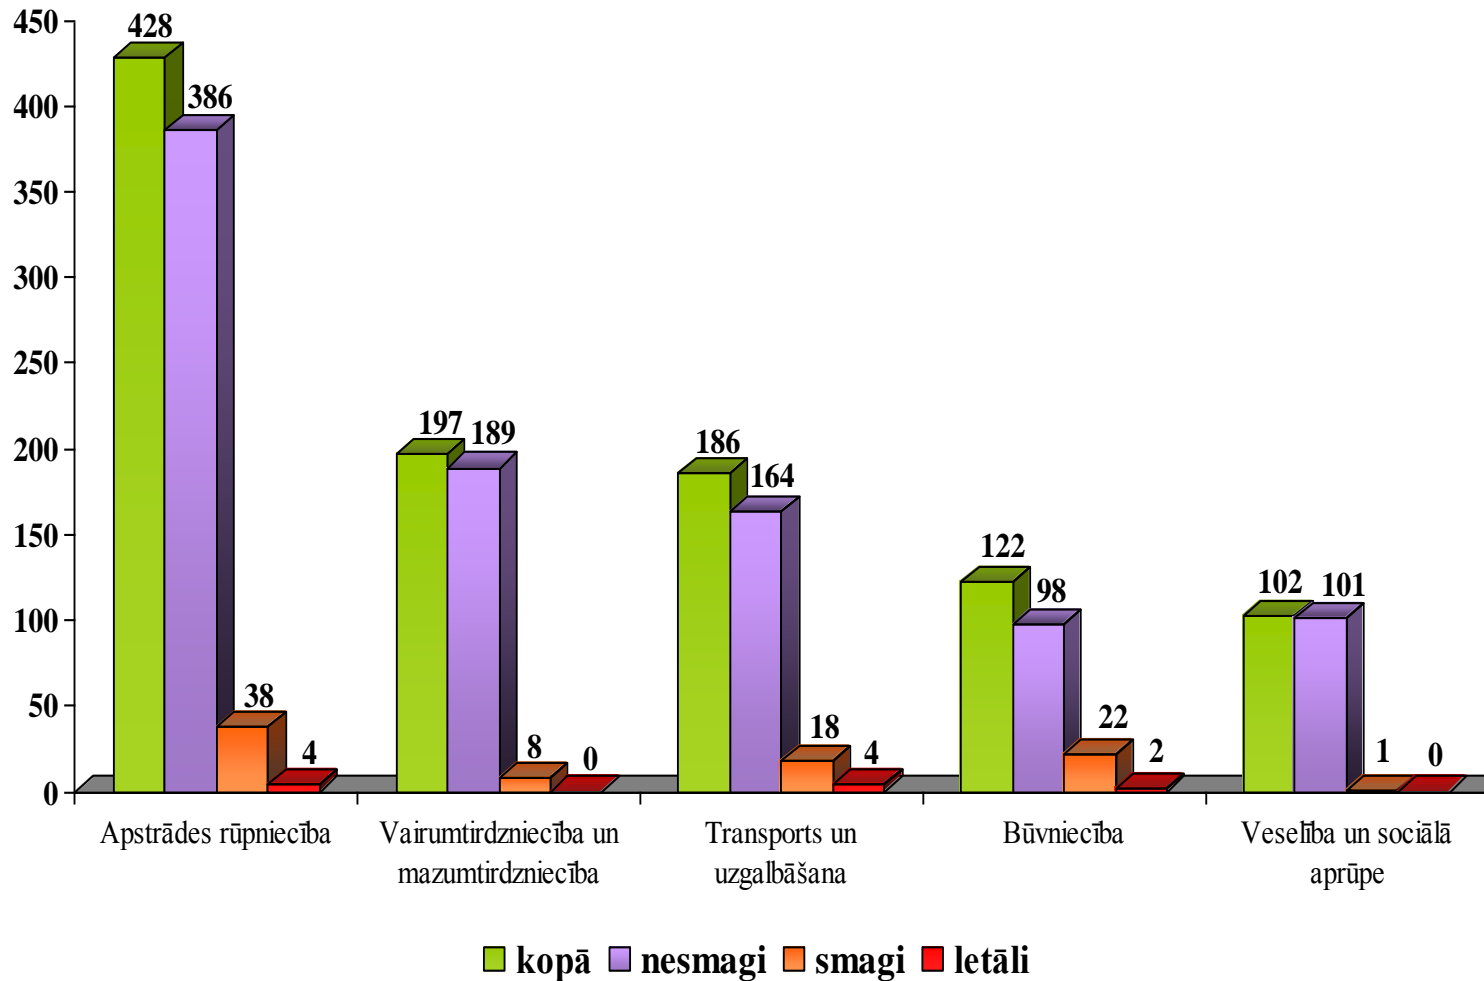

*Par 2015. gadu grafikā norādīti operatīvie dati

Valsts darba
inspekcija

Nelaiemes gadījumos kopējais cietušo skaits uz 100 000 strādājošiem (2010. gads – 2015. gada 11 mēnešos)

*Par 2015. gadu grafikā norādīti operatīvie dati

Valsts darba
inspekcija

Darbā notikušo nelaimes gadījumu dinamika būvniecības nozarē (2011. gads – 2015. gada 11 mēneši)

*Par 2015. gadu grafikā norādīti operatīvie dati

Valsts darba
inspekcija

Nozares, kurās 2015. gada 11 mēnešos visvairāk notikuši nelaimes gadījumi darbā

Valsts darba
inspekcija

Nozares, kurās 2015. gada 11 mēnešos visvairāk notikuši letālie nelaimes gadījumi darbā

Valsts darba
inspekcija

Būvniecības nozarē notikušo nelaimes gadījumu statistika pa vecuma grupām (2014. gads - 2015. gada 11 mēnešos)