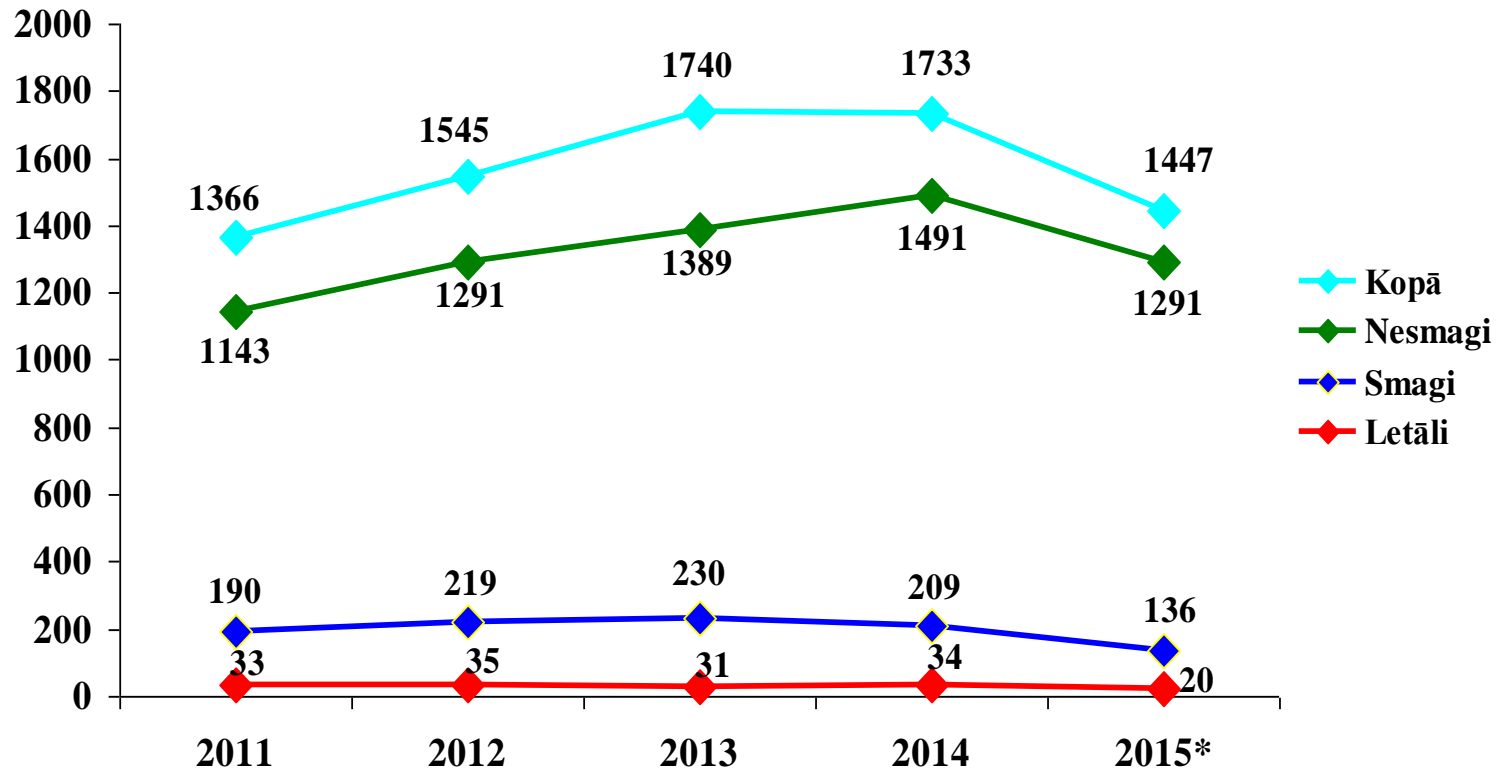

Valsts darba
inspekcija

Nelaiemes gadījumu darbā statistika

Inese Sūna, Darba aizsardzības nodaļas vadošā eksperte,
t.:67021709, inese.suna@vdi.gov.lv

2015.gada 15.decembris, Rīga

Valsts darba
inspekcija

Darbā notikušo nelaimes gadījumu dinamika (2011. gads – 2015. gada 11 mēneši)

*Par 2015. gadu grafikā norādīti operatīvie dati

Valsts darba
inspekcija

Nelaiemes gadījumos kopējais cietušo skaits uz 100 000 strādājošiem (2010. gads – 2015. gada 11 mēnešos)

*Par 2015. gadu grafikā norādīti operatīvie dati

Valsts darba
inspekcija

Darbā notikušo nelaimes gadījumu dinamika būvniecības nozarē (2011. gads – 2015. gada 11 mēneši)

*Par 2015. gadu grafikā norādīti operatīvie dati

Valsts darba
inspekcija

Nozares, kurās 2015. gada 11 mēnešos visvairāk notikuši nelaimes gadījumi darbā

Valsts darba
inspekcija

Nozares, kurās 2015. gada 11 mēnešos visvairāk notikuši letālie nelaimes gadījumi darbā

Valsts darba
inspekcija

Būvniecības nozarē notikušo nelaimes gadījumu statistika pa vecuma grupām (2014. gads - 2015. gada 11 mēnešos)