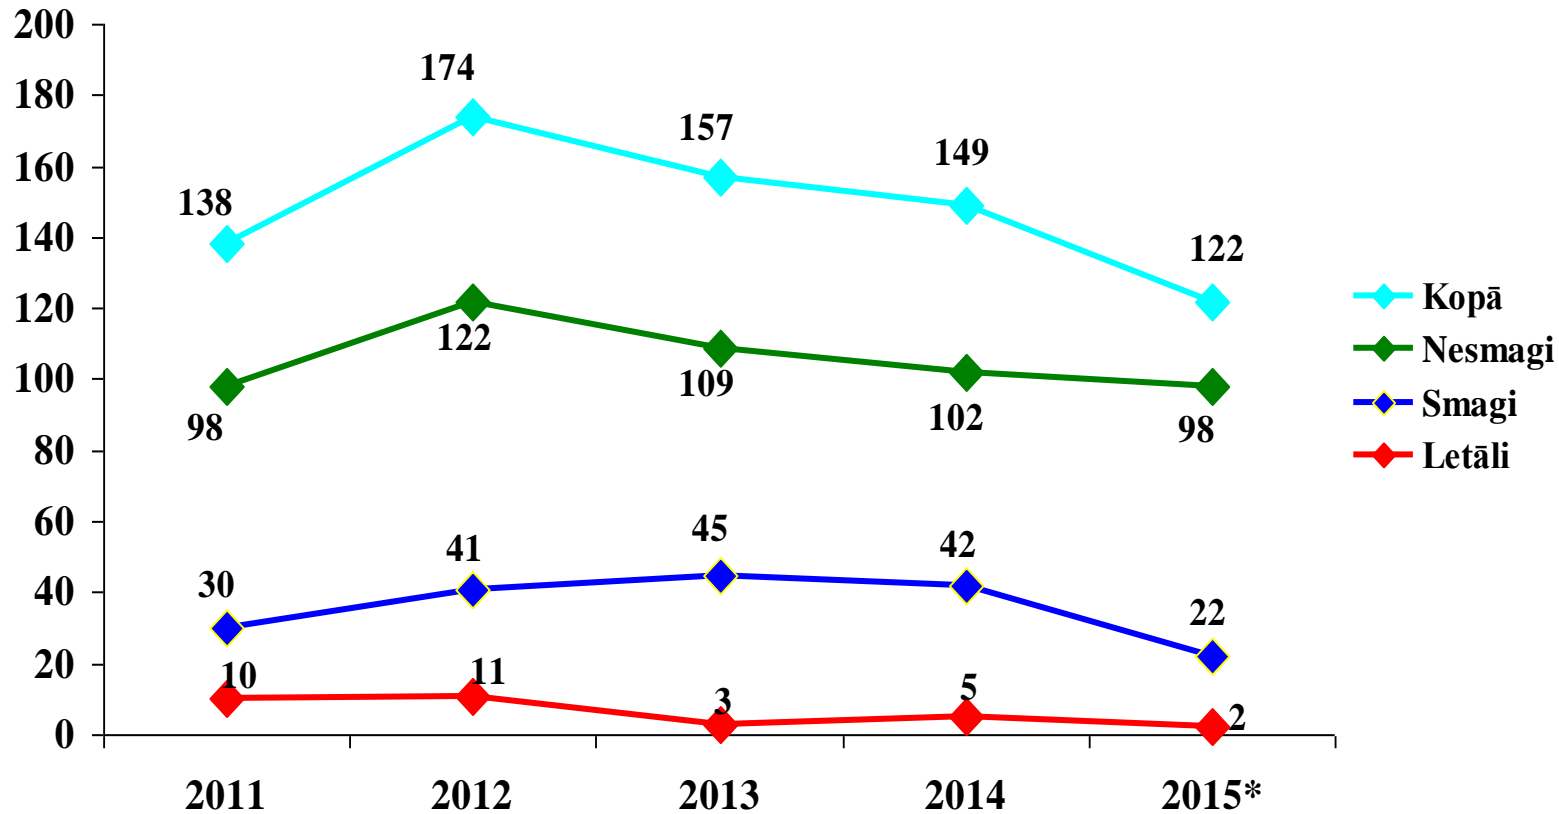

*Par 2015. gadu grafikā norādīti operatīvie dati

Valsts darba
inspekcija

Nelaiemes gadījumos kopējais cietušo skaits uz 100 000 strādājošiem (2010. gads – 2015. gada 11 mēnešos)

*Par 2015. gadu grafikā norādīti operatīvie dati

Valsts darba
inspekcija

Darbā notikušo nelaimes gadījumu dinamika būvniecības nozarē (2011. gads – 2015. gada 11 mēneši)

*Par 2015. gadu grafikā norādīti operatīvie dati

Valsts darba
inspekcija

Nozares, kurās 2015. gada 11 mēnešos visvairāk notikuši nelaimes gadījumi darbā

Valsts darba
inspekcija

Nozares, kurās 2015. gada 11 mēnešos visvairāk notikuši letālie nelaimes gadījumi darbā

Valsts darba
inspekcija

Būvniecības nozarē notikušo nelaimes gadījumu statistika pa vecuma grupām (2014. gads - 2015. gada 11 mēnešos)