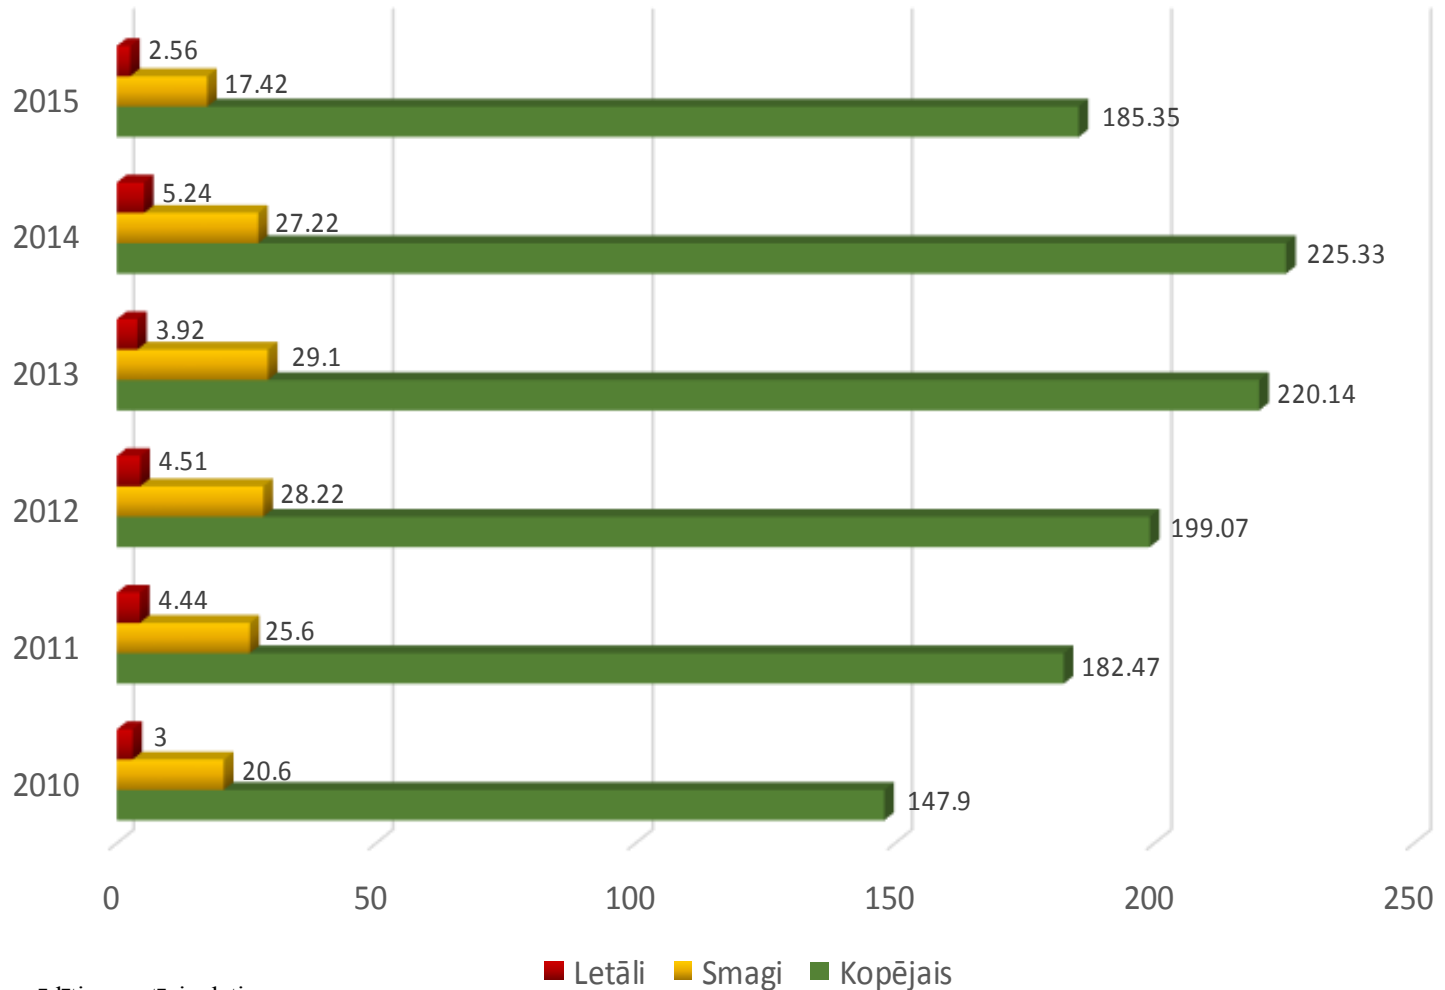

*Par 2015. gadu grafikā norādīti operatīvie dati

Valsts darba
inspekcija

Nelaiemes gadījumos kopējais cietušo skaits uz 100 000 strādājošiem (2010. gads – 2015. gada 11 mēnešos)

*Par 2015. gadu grafikā norādīti operatīvie dati