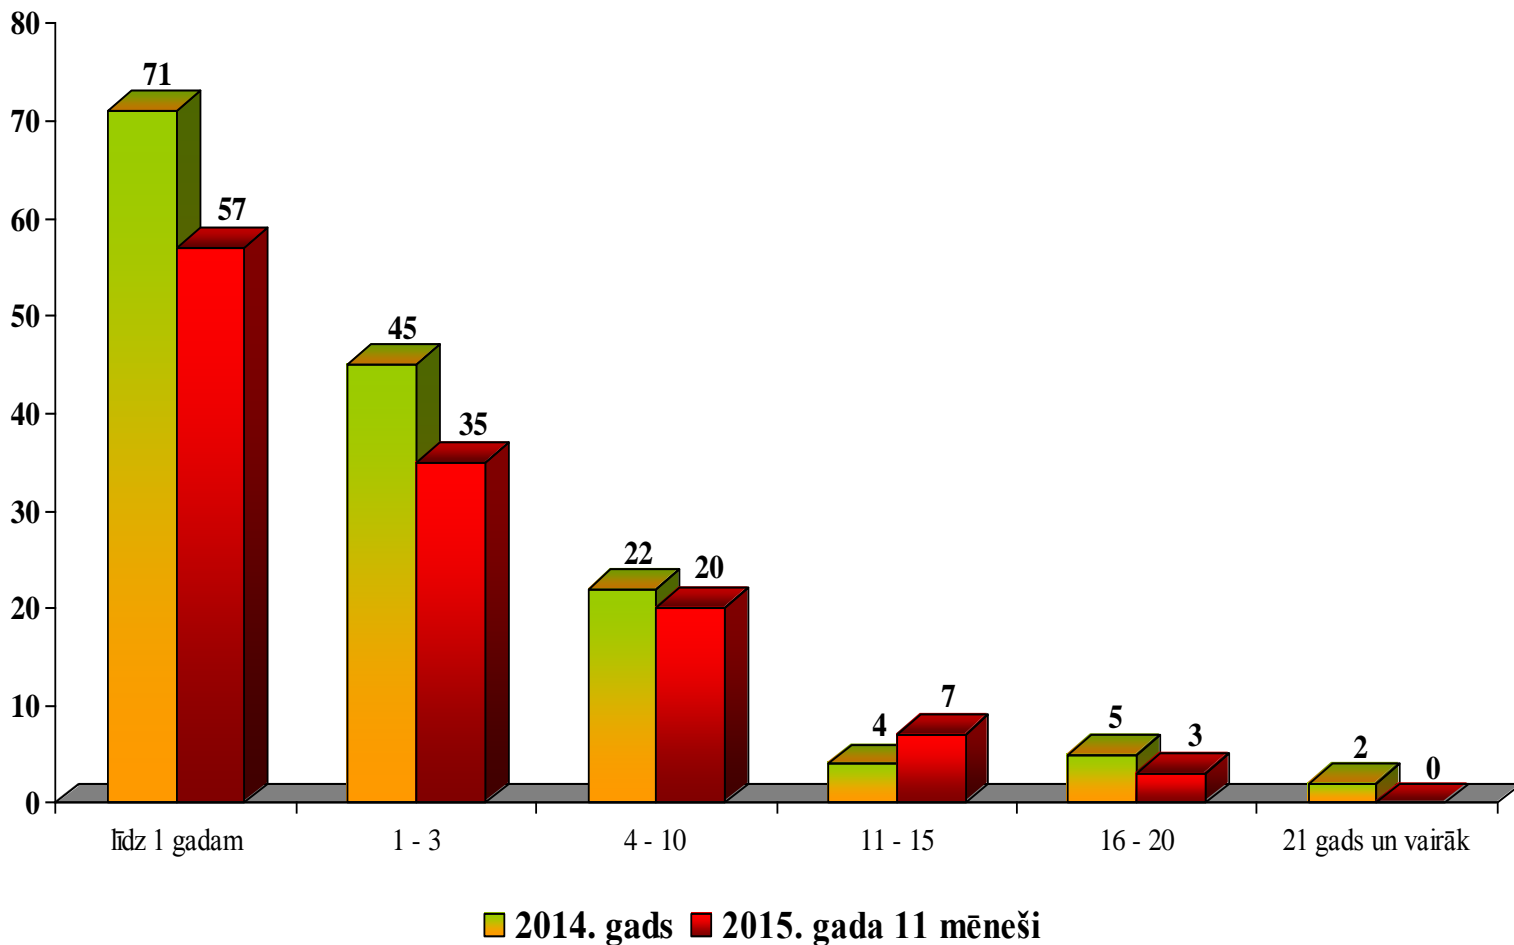

Valsts darba
inspekcija

Būvniecības nozarē notikušo nelaimes gadījumu statistika pēc darba stāža (2014. gads - 2015. gada 11 mēnešos)