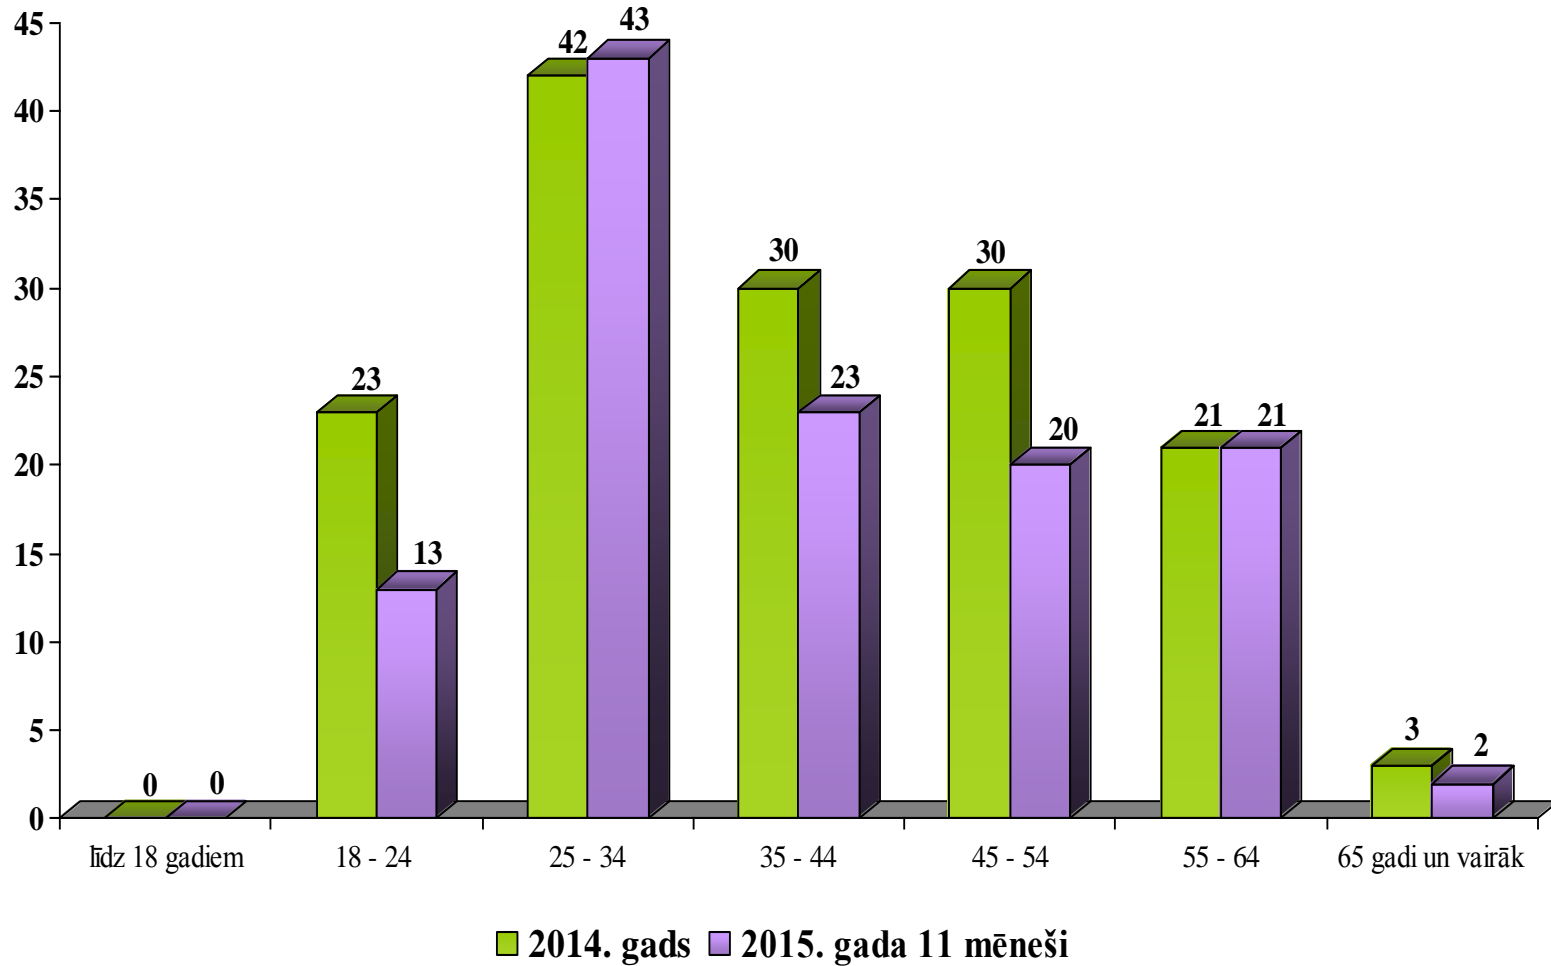

*Par 2015. gadu grafikā norādīti operatīvie dati

Valsts darba
inspekcija

Nelaiemes gadījumos kopējais cietušo skaits uz 100 000 strādājošiem (2010. gads – 2015. gada 11 mēnešos)

*Par 2015. gadu grafikā norādīti operatīvie dati

Valsts darba
inspekcija

Nozares, kurās 2015. gada 11 mēnešos visvairāk notikuši letālie nelaimes gadījumi darbā

Valsts darba
inspekcija

Būvniecības nozarē notikušo nelaimes gadījumu statistika pa vecuma grupām (2014. gads - 2015. gada 11 mēnešos)