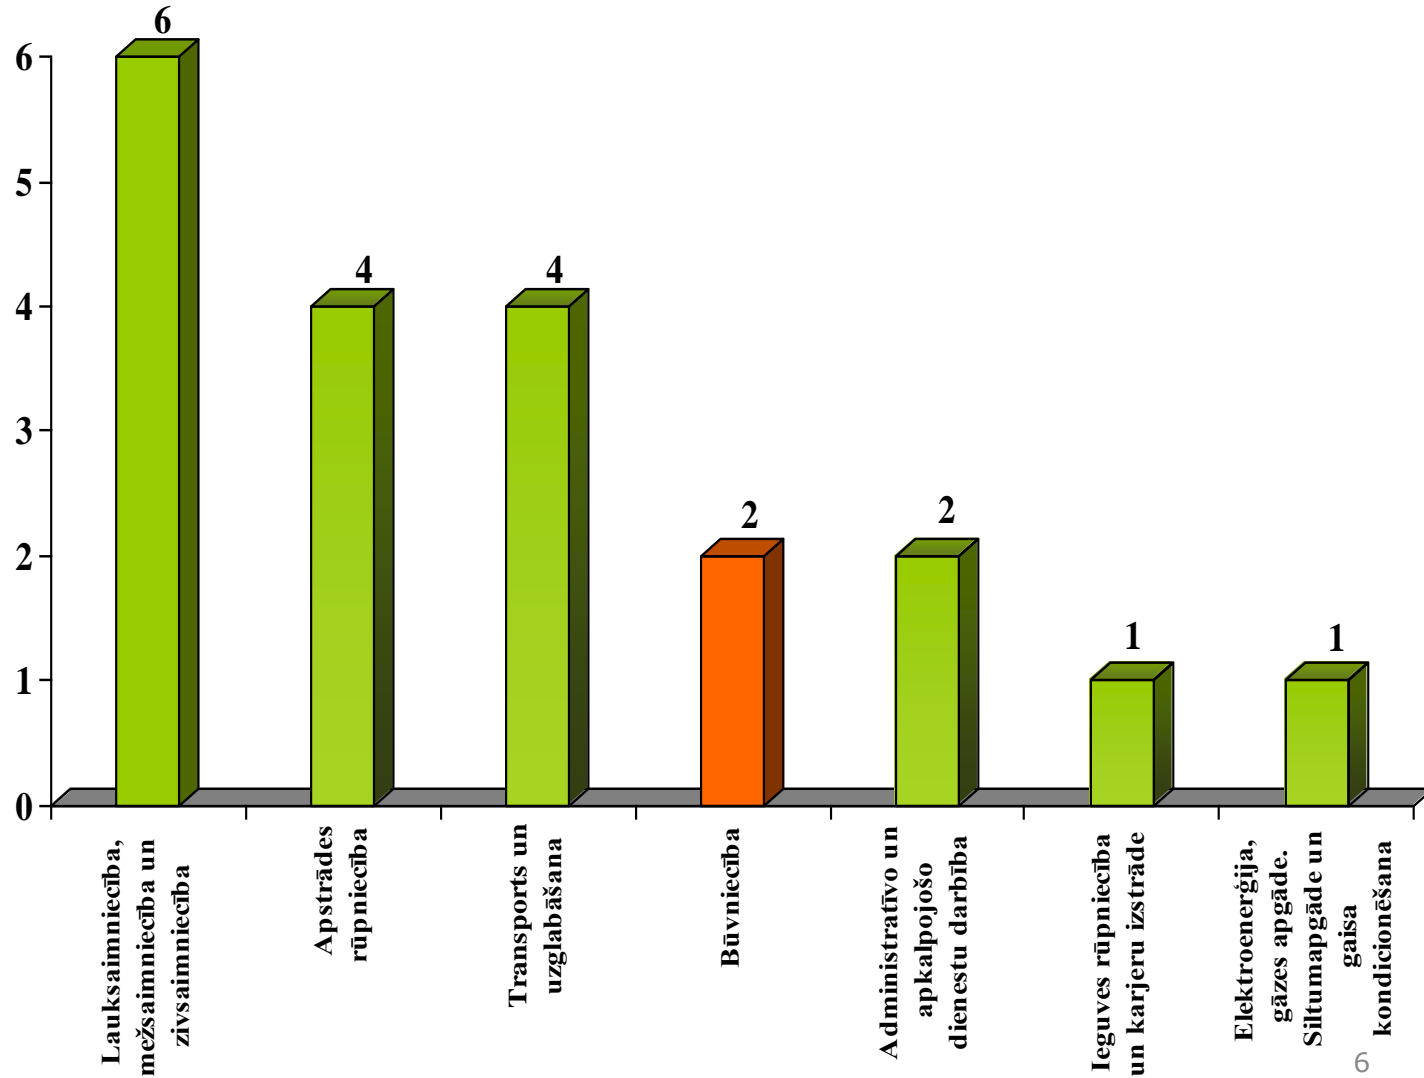

*Par 2015. gadu grafikā norādīti operatīvie dati

Valsts darba
inspekcija

Nelaiemes gadījumos kopējais cietušo skaits uz 100 000 strādājošiem (2010. gads – 2015. gada 11 mēnešos)

*Par 2015. gadu grafikā norādīti operatīvie dati

Valsts darba
inspekcija

Darbā notikušo nelaimes gadījumu dinamika būvniecības nozarē (2011. gads – 2015. gada 11 mēneši)

*Par 2015. gadu grafikā norādīti operatīvie dati

Valsts darba
inspekcija

Nozares, kurās 2015. gada 11 mēnešos visvairāk notikuši nelaimes gadījumi darbā

Valsts darba
inspekcija

Nozares, kurās 2015. gada 11 mēnešos visvairāk notikuši letālie nelaimes gadījumi darbā

Valsts darba
inspekcija

Būvniecības nozarē notikušo nelaimes gadījumu statistika pa vecuma grupām (2014. gads - 2015. gada 11 mēnešos)