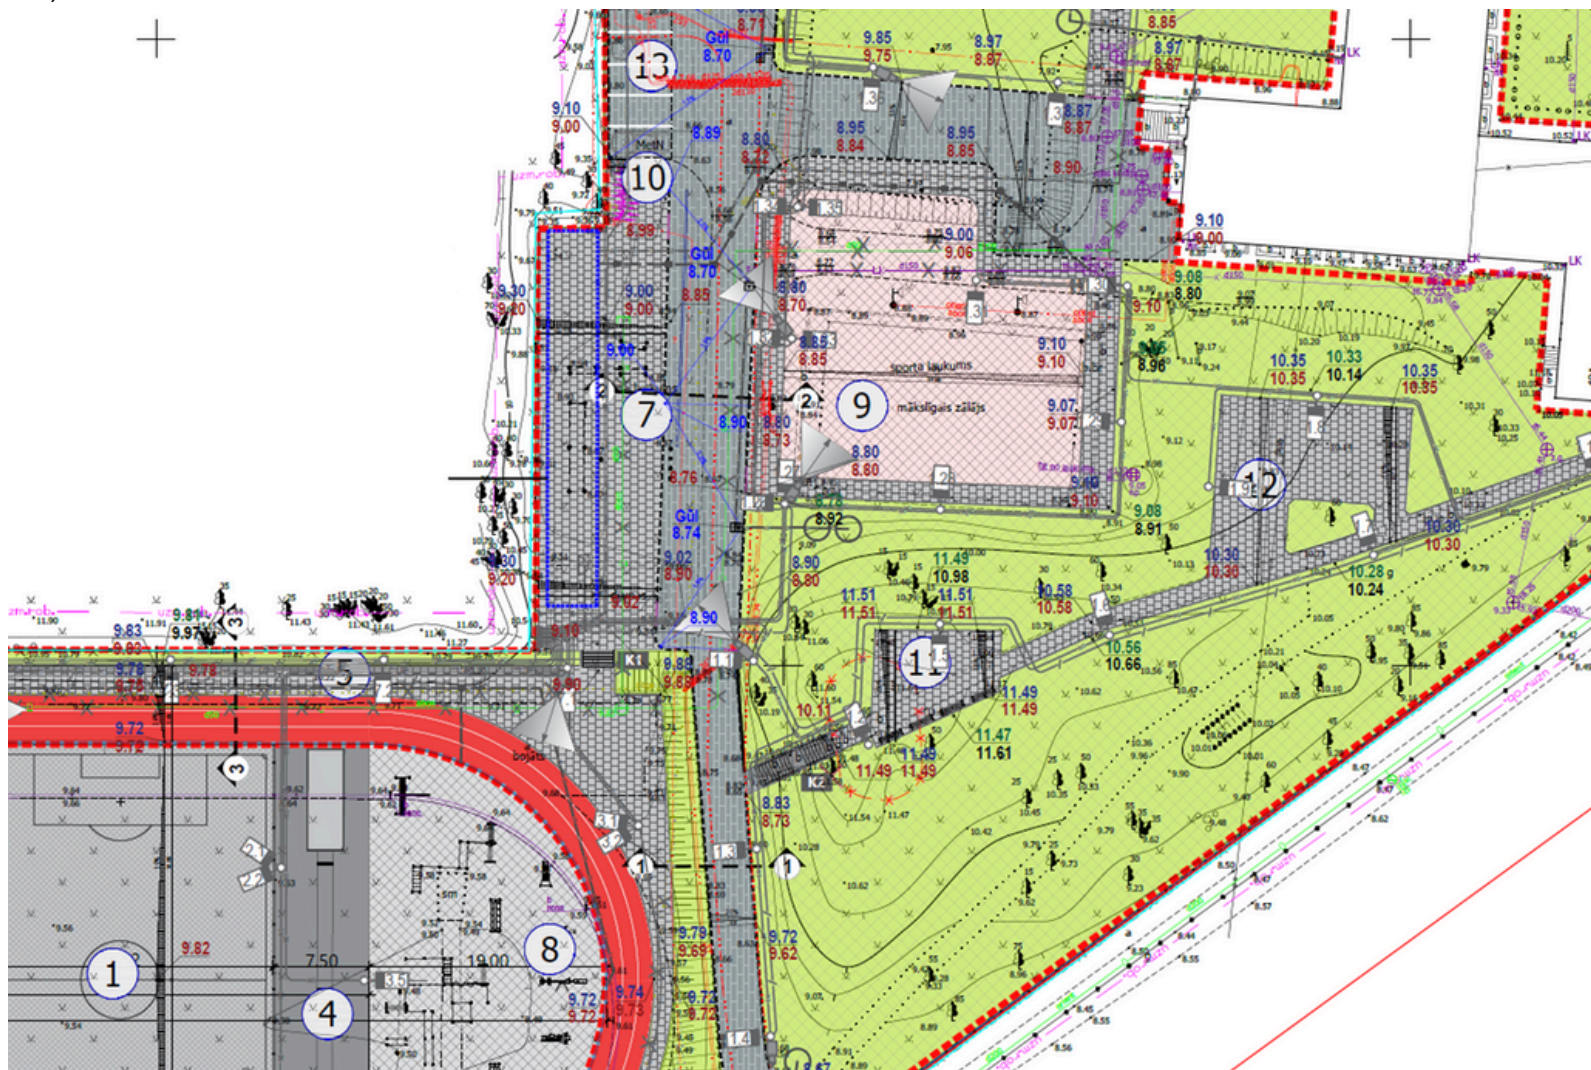

Multifunkcionāls Sporta laukums Slokas ielā 49a

J.Šteinhouera vidusskolas sporta un
aktivitāšu centrs

- | | |
|--------------------------------------|---------------------------|
| 1. Futbola laukums | 8. Bērnu spēļu laukums |
| 2. Basketbola laukums | 9. Āra trenāžieri |
| 3. Multifunkcionālais sporta laukums | 10. Riteņu novietne |
| 4. Tāllēkšanas bedre | 11.,12. Zaļā klases telpa |
| 5. Soliņi | 13. Parkošanās vieta |
| 6. Skrējceļiņš | 14. Zaļā zona |
| 7. Ģērbtuve, wc, dežurants | |

J.Šteinhauera vidusskolas sporta un aktivitāšu centrs

- | | |
|--------------------------------------|---------------------------|
| 1. Futbola laukums | 8. Bērnu spēļu laukums |
| 2. Basketbola laukums | 9. Āra trenāžieri |
| 3. Multifunkcionālais sporta laukums | 10. Riteņu novietne |
| 4. Tāllēkšanas bedre | 11.,12. Zaļā klases telpa |
| 5. Soliņi | 13. Parkošanās vieta |
| 6. Skrējceļiņš | 14. Zaļā zona |
| 7. Ģērbtuve, wc, dežurants | |

J.Šteinhauera vidusskolas sporta un aktivitāšu centrs

Multifunkcionāls Sporta laukums Slokas ielā 49a

**Multifunkcionāla Sporta
laukuma
publiskais (bezmaksas)
darba laiks:**

Pavasara/vasaras/rudens sezonā:

Darba dienās no 18:00-22:00
sestdienas, svētdienas no 7:00-22:00,

Ziemas periodā:

Darba dienās no 18:00-20:00
sestdienas, svētdienas no 7:00-20:00.