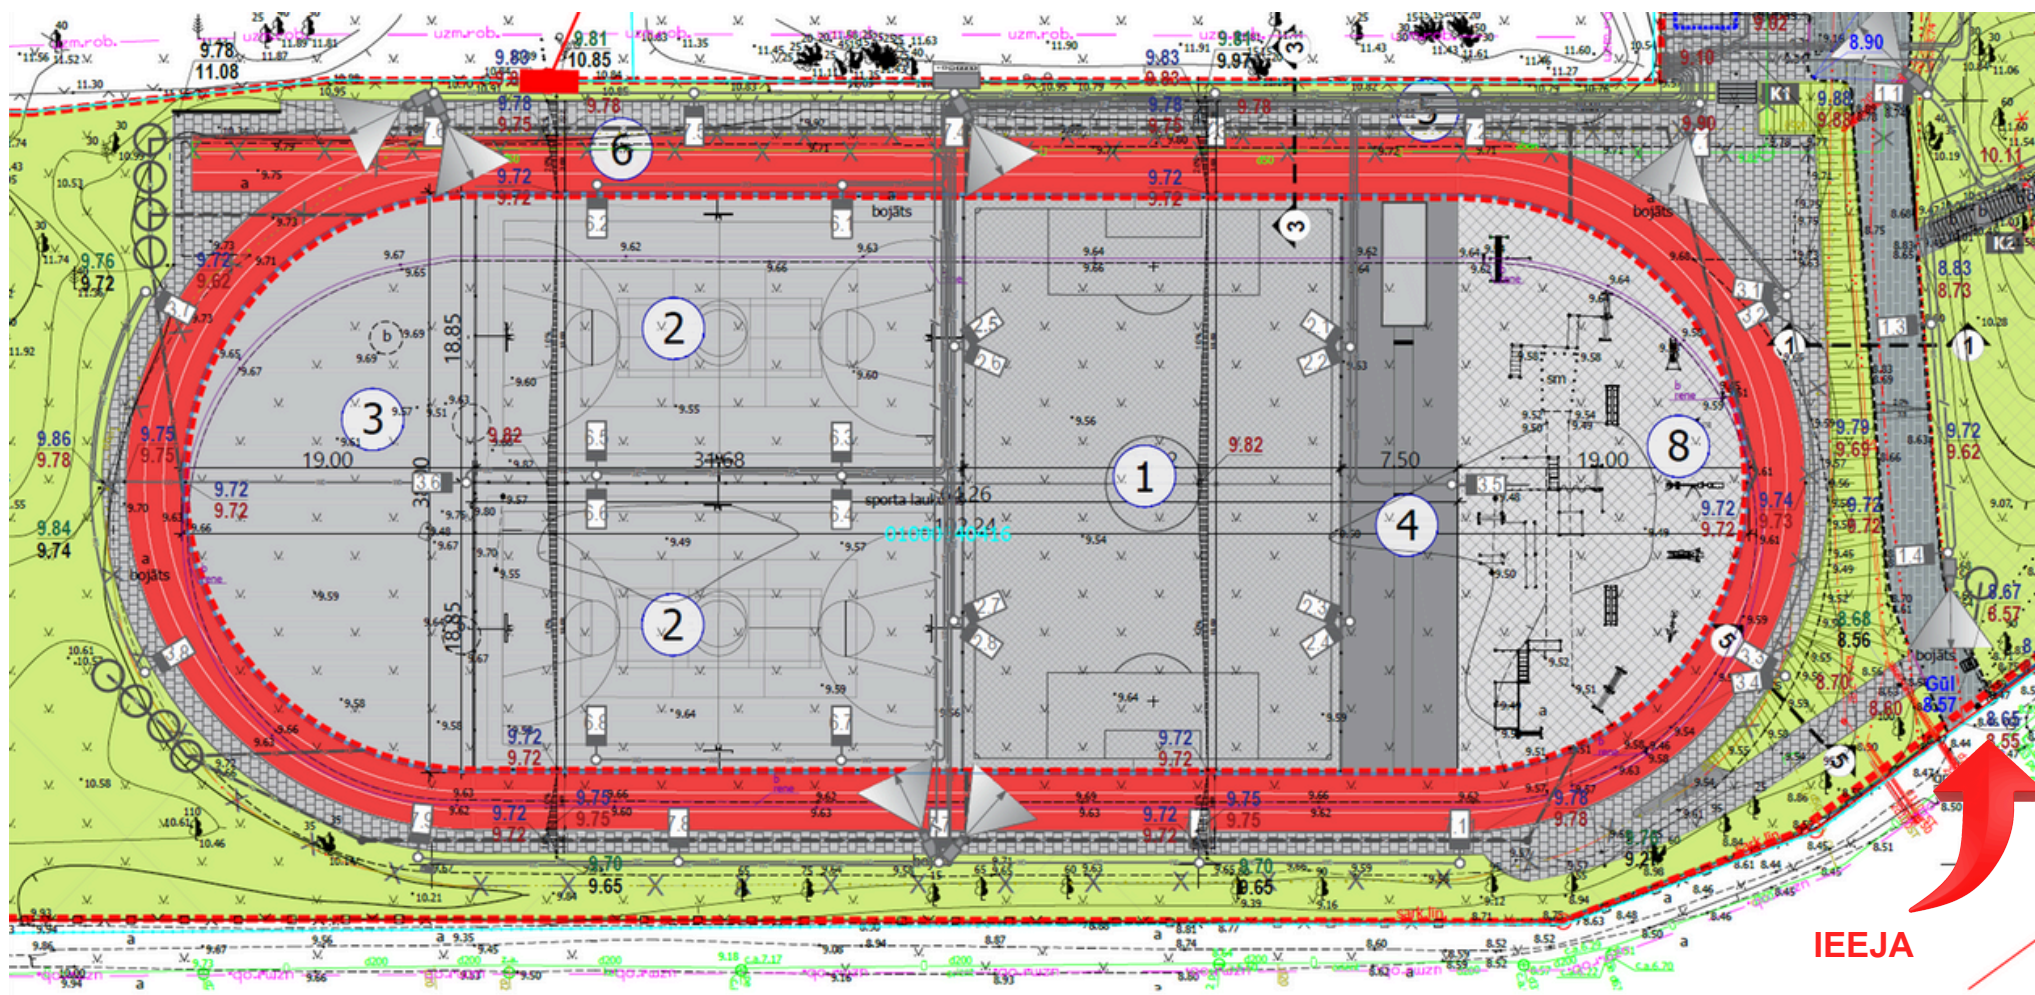

Multifunkcionāls Sporta laukums Slokas ielā 49a

J.Šteinhouera vidusskolas sporta un
aktivitāšu centrs

- | | |
|--------------------------------------|---------------------------|
| 1. Futbola laukums | 8. Bērnu spēļu laukums |
| 2. Basketbola laukums | 9. Āra trenāžieri |
| 3. Multifunkcionālais sporta laukums | 10. Riteņu novietne |
| 4. Tāllēkšanas bedre | 11.,12. Zaļā klases telpa |
| 5. Soliņi | 13. Parkošanās vieta |
| 6. Skrējceļiņš | 14. Zaļā zona |
| 7. Ģērbtuve, wc, dežurants | |

J.Šteinhauera vidusskolas sporta un aktivitāšu centrs

- | | |
|--------------------------------------|---------------------------|
| 1. Futbola laukums | 8. Bērnu spēļu laukums |
| 2. Basketbola laukums | 9. Āra trenāžieri |
| 3. Multifunkcionālais sporta laukums | 10. Riteņu novietne |
| 4. Tāllēkšanas bedre | 11.,12. Zaļā klases telpa |
| 5. Soliņi | 13. Parkošanās vieta |
| 6. Skrējceļiņš | 14. Zaļā zona |
| 7. Ģērbtuve, wc, dežurants | |