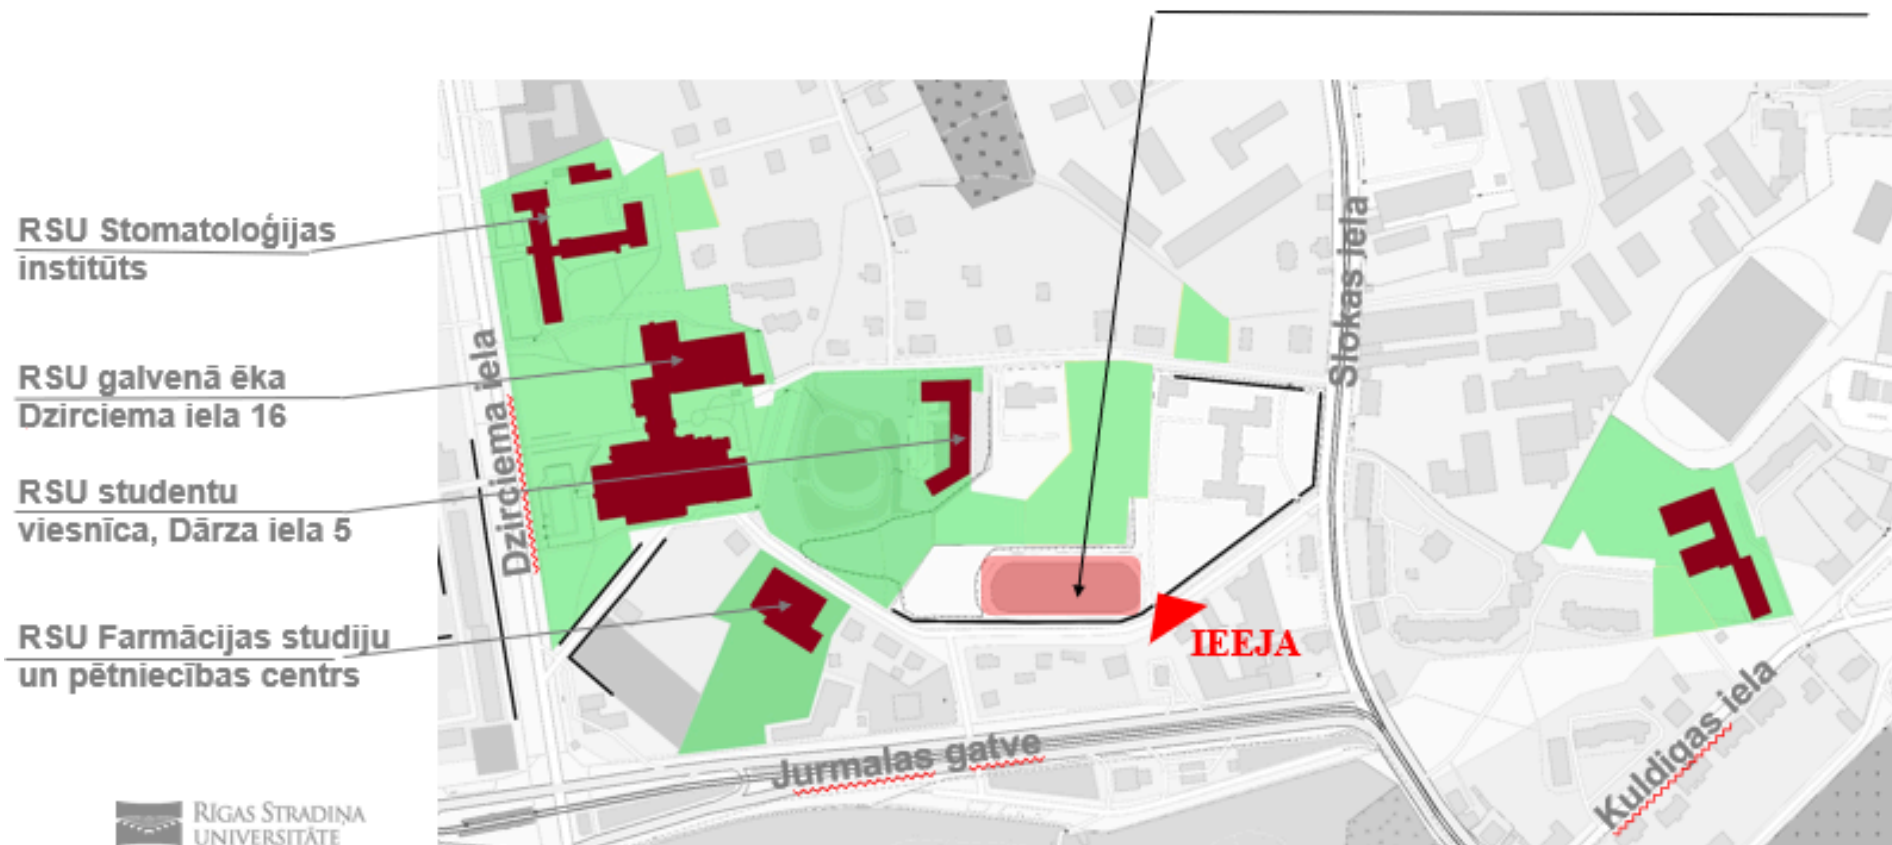

Multifunkcionāls Sporta laukums Slokas ielā 49a

J.Šteinhouera vidusskolas sporta un
aktivitāšu centrs

- | | |
|--------------------------------------|---------------------------|
| 1. Futbola laukums | 8. Bērnu spēļu laukums |
| 2. Basketbola laukums | 9. Āra trenāžieri |
| 3. Multifunkcionālais sporta laukums | 10. Riteņu novietne |
| 4. Tāllēkšanas bedre | 11.,12. Zaļā klases telpa |
| 5. Soliņi | 13. Parkošanās vieta |
| 6. Skrējceļiņš | 14. Zaļā zona |
| 7. Ģērbtuve, wc, dežurants | |

J.Šteinhauera vidusskolas sporta un aktivitāšu centrs

- | | |
|--------------------------------------|---------------------------|
| 1. Futbola laukums | 8. Bērnu spēļu laukums |
| 2. Basketbola laukums | 9. Āra trenāžieri |
| 3. Multifunkcionālais sporta laukums | 10. Riteņu novietne |
| 4. Tāllēkšanas bedre | 11.,12. Zaļā klases telpa |
| 5. Soliņi | 13. Parkošanās vieta |
| 6. Skrējceļiņš | 14. Zaļā zona |
| 7. Ģērbtuve, wc, dežurants | |

J.Šteinhauera vidusskolas sporta un aktivitāšu centrs

Multifunkcionāls Sporta laukums Slokas ielā 49a

**Multifunkcionāla Sporta
laukuma
publiskais (bezmaksas)
darba laiks:**

Pavasara/vasaras/rudens sezonā: